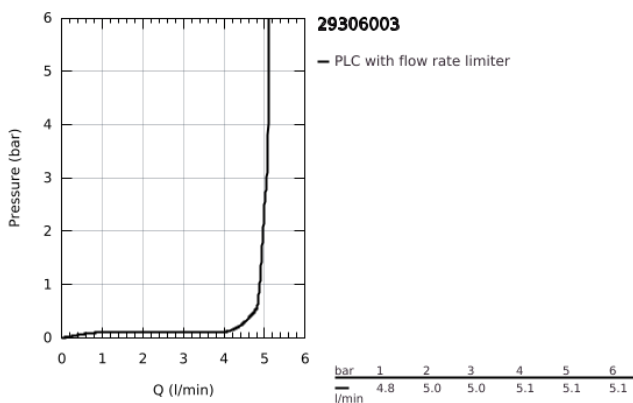

29 306 003 GROHE PLUS ΜΠΑΤΑΡΙΑ ΝΙΠΤΗΡΑ ΔΎΟ ΟΠΩΝ 1/2" ΜΕΓΕΘΟΣ L

ΠΕΡΙΓΡΑΦΗ ΠΡΟΪΟΝΤΟΣ

- Χρώμα: chrome
- επίτοιχη
- σετ τελικής εγκατάστασης για 23 200
- χωρίς εντοιχιζόμενο σετ εγκατάστασης
- μεταλλική ροζέττα
- μεταλλική λαβή
- Φινίρισμα GROHE LongLife
- GROHE EcoJoy - Less water, perfect flow
- μέγιστη παροχή (στα 3 bar): 5 λίτρα/λεπτό
- SpeedClean mousseur
- GROHE AquaGuide φίλτρο
- κεντρική απόσταση 110 χιλ
- προβολή 203 mm

29 306 003 **GROHE PLUS ΜΠΑΤΑΡΙΑ ΝΙΠΤΗΡΑ ΔΎΟ ΟΠΩΝ 1/2" ΜΕΓΕΘΟΣ L**

ΑΝΤΑΛΛΑΚΤΙΚΑ, Αυγούστου 2018 – τώρα

1: Φίλτρο ροής (Αριθμός ανταλλακτικού 48449000)

2: Προέκταση (Αριθμός ανταλλακτικού 46943000)*

* Προαιρετικά εξαρτήματα