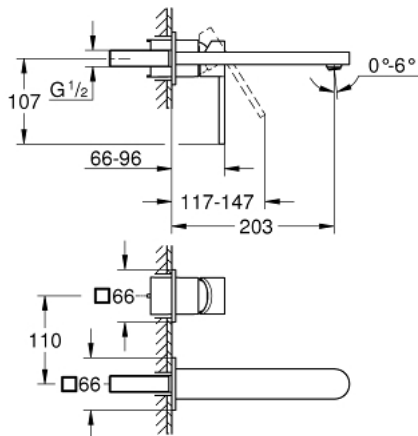

29 306 003 GROHE PLUS ΜΠΑΤΑΡΙΑ ΝΙΠΤΗΡΑ ΔΎΟ ΟΠΩΝ 1/2" ΜΕΓΕΘΟΣ L

ΠΕΡΙΓΡΑΦΗ ΠΡΟΪΟΝΤΟΣ

- Χρώμα: chrome
- επίτοιχη
- σετ τελικής εγκατάστασης για 23 200
- χωρίς εντοιχιζόμενο σετ εγκατάστασης
- μεταλλική ροζέττα
- μεταλλική λαβή
- Φινίρισμα GROHE LongLife
- GROHE EcoJoy - Less water, perfect flow
- μέγιστη παροχή (στα 3 bar): 5 λίτρα/λεπτό
- SpeedClean mousseur
- GROHE AquaGuide φίλτρο
- κεντρική απόσταση 110 χιλ
- προβολή 203 mm

29 306 003 **GROHE PLUS ΜΠΑΤΑΡΙΑ ΝΙΠΤΗΡΑ ΔΎΟ ΟΠΩΝ 1/2" ΜΕΓΕΘΟΣ L**

ΑΝΤΑΛΛΑΚΤΙΚΑ, Αυγούστου 2018 – τώρα

1: Φίλτρο ροής (Αριθμός ανταλλακτικού 48449000)

2: Προέκταση (Αριθμός ανταλλακτικού 46943000)*

* Προαιρετικά εξαρτήματα