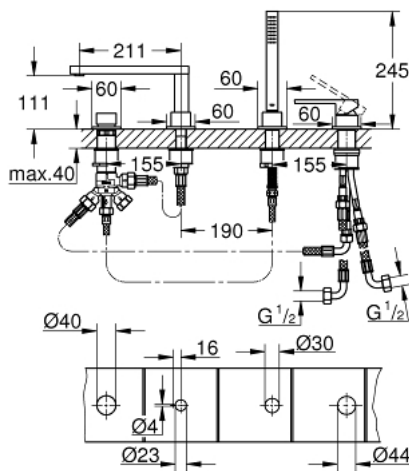

## 29 307 003 GROHE PLUS ΣΥΝΔΥΑΣΜΟΣ 4 ΟΠΩΝ ΜΟΝΗΣ ΛΑΒΗΣ ΜΠΑΝΙΟΥ

### ΠΕΡΙΓΡΑΦΗ ΠΡΟΪΟΝΤΟΣ

- Χρώμα: chrome
- 35 mm κεραμικός μηχανισμός
- με περιοριστή θερμοκρασίας
- Φινιρίσμα GROHE LongLife
- αποτελείται από :
  - pre-assembled spout with laminar mousseur
  - στοιχείο λειτουργίας μονού μοχλού
  - μεταλλική λαβή
  - διανεμητής μπάνιο / ντους
  - hand shower Euphoria Cube 6.6 l/min
  - μεταλλικό σπιράλ ντους 2000 mm (μόνο σε chrome χρώμα)
  - εύκαμπτοι σωλήνες σύνδεσης
  - σύνδεση για σπιράλ ντους
  - προστασία κατά της ανάστροφης ροής
- can be used with 29 037

### ΑΝΤΑΛΛΑΚΤΙΚΑ , Αυγούστου 2018 – τώρα

- 1: Μηχανισμός (Αριθμός ανταλλακτικού 46374000)
- 2: Φίλτρο ακαθαρσιών (Αριθμός ανταλλακτικού 0700200M)
- 3: Κωνικό παξιμάδι (Αριθμός ανταλλακτικού 08864000)
- 4: Ελατήριο επαναφοράς (Αριθμός ανταλλακτικού 00869000)
- 5: Φίλτρο ροής (Αριθμός ανταλλακτικού 48009000)
- 6: Κεφαλή Διανομέα (Αριθμός ανταλλακτικού 48494000)
- 7: Διανομέας (Αριθμός ανταλλακτικού 45443000)
- 7.1: Ο-Ρινγκ Ø6 x Ø2 (Αριθμός ανταλλακτικού 0128300M)
- 7.2: Ο-ρινγκ (Αριθμός ανταλλακτικού 0120500M)
- 8: Αξονας (Αριθμός ανταλλακτικού 45456000)
- 9: Βαλβίδα αντεπιστροφής (Αριθμός ανταλλακτικού 08565000)
- 10: Σπιράλ σύνδεσης (Αριθμός ανταλλακτικού 07300000)
- 11: Σπιράλ σύνδεσης (Αριθμός ανταλλακτικού 48018000)
- 12: Μεταλλικό σπιράλ ντους (Αριθμός ανταλλακτικού 28146000)
- 13: Κλειδί (Αριθμός ανταλλακτικού 19332000)\*