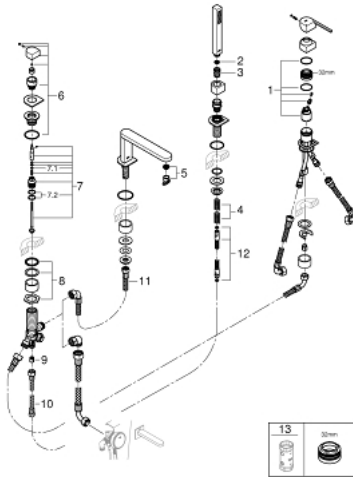

## 29 307 003 GROHE PLUS ΣΥΝΔΥΑΣΜΟΣ 4 ΟΠΩΝ ΜΟΝΗΣ ΛΑΒΗΣ ΜΠΑΝΙΟΥ

### ΠΕΡΙΓΡΑΦΗ ΠΡΟΪΟΝΤΟΣ

- Χρώμα: chrome
- 35 mm κεραμικός μηχανισμός
- με περιοριστή θερμοκρασίας
- Φινιρίσμα GROHE LongLife
- αποτελείται από :
  - pre-assembled spout with laminar mousseur
  - στοιχείο λειτουργίας μονού μοχλού
  - μεταλλική λαβή
  - διανεμητής μπάνιο / ντους
  - hand shower Euphoria Cube 6.6 l/min
  - μεταλλικό σπιράλ ντους 2000 mm (μόνο σε chrome χρώμα)
  - εύκαμπτοι σωλήνες σύνδεσης
  - σύνδεση για σπιράλ ντους
  - προστασία κατά της ανάστροφης ροής
- can be used with 29 037

### ΑΝΤΑΛΛΑΚΤΙΚΑ , Αυγούστου 2018 – τώρα

- 1: Μηχανισμός (Αριθμός ανταλλακτικού 46374000)
- 2: Φίλτρο ακαθαρσιών (Αριθμός ανταλλακτικού 0700200M)
- 3: Κωνικό παξιμάδι (Αριθμός ανταλλακτικού 08864000)
- 4: Ελατήριο επαναφοράς (Αριθμός ανταλλακτικού 00869000)
- 5: Φίλτρο ροής (Αριθμός ανταλλακτικού 48009000)
- 6: Κεφαλή Διανομέα (Αριθμός ανταλλακτικού 48494000)
- 7: Διανομέας (Αριθμός ανταλλακτικού 45443000)
- 7.1: Ο-Ρινγκ Ø6 x Ø2 (Αριθμός ανταλλακτικού 0128300M)
- 7.2: Ο-ρινγκ (Αριθμός ανταλλακτικού 0120500M)
- 8: Αξονας (Αριθμός ανταλλακτικού 45456000)
- 9: Βαλβίδα αντεπιστροφής (Αριθμός ανταλλακτικού 08565000)
- 10: Σπιράλ σύνδεσης (Αριθμός ανταλλακτικού 07300000)
- 11: Σπιράλ σύνδεσης (Αριθμός ανταλλακτικού 48018000)
- 12: Μεταλλικό σπιράλ ντους (Αριθμός ανταλλακτικού 28146000)
- 13: Κλειδί (Αριθμός ανταλλακτικού 19332000)\*