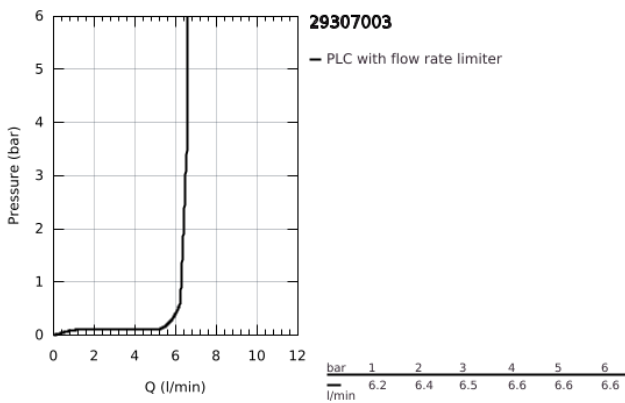

## 29 307 003 GROHE PLUS ΣΥΝΔΥΑΣΜΟΣ 4 ΟΠΩΝ ΜΟΝΗΣ ΛΑΒΗΣ ΜΠΑΝΙΟΥ

### ΠΕΡΙΓΡΑΦΗ ΠΡΟΪΟΝΤΟΣ

- Χρώμα: chrome
- 35 mm κεραμικός μηχανισμός
- με περιοριστή θερμοκρασίας
- Φινιρίσμα GROHE LongLife
- αποτελείται από :
  - pre-assembled spout with laminar mousseur
  - στοιχείο λειτουργίας μονού μοχλού
  - μεταλλική λαβή
  - διανεμητής μπάνιο / ντους
  - hand shower Euphoria Cube 6.6 l/min
  - μεταλλικό σπιράλ ντους 2000 mm (μόνο σε chrome χρώμα)
  - εύκαμπτοι σωλήνες σύνδεσης
  - σύνδεση για σπιράλ ντους
  - προστασία κατά της ανάστροφης ροής
- can be used with 29 037