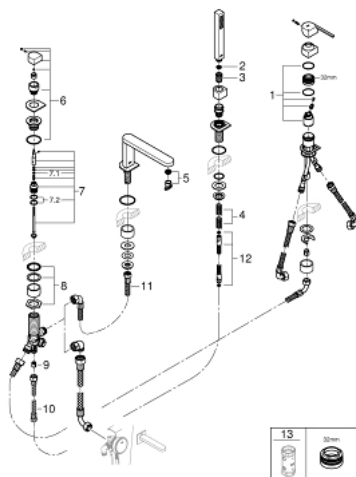

29 307 AL3 GROHE PLUS ΣΥΝΔΥΑΣΜΟΣ 4 ΟΠΩΝ ΜΟΝΗΣ ΛΑΒΗΣ ΜΠΆΝΙΟΥ

ΑΝΤΑΛΛΑΚΤΙΚΑ , Μαρτίου 2019 – τώρα

- 1: Μηχανισμός (Αριθμός ανταλλακτικού 46374000)
- 2: Φίλτρο ακαθαρσιών (Αριθμός ανταλλακτικού 0700200M)
- 3: Κωνικό παξιμάδι (Αριθμός ανταλλακτικού 08864AL0)
- 4: Ελατήριο επαναφοράς (Αριθμός ανταλλακτικού 00869000)
- 5: Φίλτρο ροής (Αριθμός ανταλλακτικού 48009000)
- 6: Κεφαλή Διανομέα (Αριθμός ανταλλακτικού 48494AL0)
- 7: Διανομέας (Αριθμός ανταλλακτικού 45443000)
- 7.1: Ο-Ρινγκ Ø6 x Ø2 (Αριθμός ανταλλακτικού 0128300M)
- 7.2: Ο-ρινγκ (Αριθμός ανταλλακτικού 0120500M)
- 8: Αξονας (Αριθμός ανταλλακτικού 45456000)
- 9: Βαλβίδα αντεπιστροφής (Αριθμός ανταλλακτικού 08565000)
- 10: Σπιράλ σύνδεσης (Αριθμός ανταλλακτικού 07300000)
- 11: Σπιράλ σύνδεσης (Αριθμός ανταλλακτικού 48018000)
- 12: Μεταλλικό σπιράλ ντους (Αριθμός ανταλλακτικού 28146000)
- 13: Κλειδί (Αριθμός ανταλλακτικού 19332000)*

* Προαιρετικά εξαρτήματα