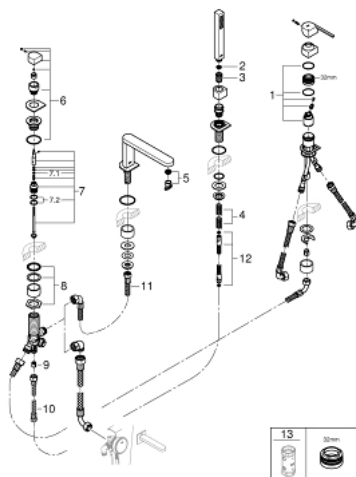

29 307 DC3 GROHE PLUS ΣΥΝΔΥΑΣΜΟΣ 4 ΟΠΩΝ ΜΟΝΗΣ ΛΑΒΗΣ ΜΠΑΝΙΟΥ

ΠΕΡΙΓΡΑΦΗ ΠΡΟΪΟΝΤΟΣ

- Χρώμα: supersteel
- 35 mm κεραμικός μηχανισμός
- με περιοριστή θερμοκρασίας
- Φινιρίσμα GROHE LongLife
- αποτελείται από :
 - pre-assembled sprout with laminar mousseur
 - στοιχείο λειτουργίας μονού μοχλού
 - μεταλλική λαβή
 - διανεμητής μπάνιο / ντους
 - hand shower Euphoria Cube 6.6 l/min
 - μεταλλικό σπιράλ ντους 2000 mm (μόνο σε chrome χρώμα)
 - εύκαμπτοι σωλήνες σύνδεσης
 - σύνδεση για σπιράλ ντους
 - προστασία κατά της ανάστροφης ροής
- can be used with 29 037
- ελάχιστη προτεινόμενη πίεση 1.0 bar

29 307 DC3 GROHE PLUS ΣΥΝΔΥΑΣΜΟΣ 4 ΟΠΩΝ ΜΟΝΗΣ ΛΑΒΗΣ ΜΠΆΝΙΟΥ

ΑΝΤΑΛΛΑΚΤΙΚΑ , Ιανουαρίου 2019 – τώρα

- 1: Μηχανισμός (Αριθμός ανταλλακτικού 46374000)
- 2: Φίλτρο ακαθαρσιών (Αριθμός ανταλλακτικού 0700200M)
- 3: Κωνικό παξιμάδι (Αριθμός ανταλλακτικού 08864DC0)
- 4: Ελατήριο επαναφοράς (Αριθμός ανταλλακτικού 00869000)
- 5: Φίλτρο ροής (Αριθμός ανταλλακτικού 48009000)
- 6: Κεφαλή Διανομέα (Αριθμός ανταλλακτικού 48494DC0)
- 7: Διανομέας (Αριθμός ανταλλακτικού 45443000)
- 7.1: Ο-Ρινγκ Ø6 x Ø2 (Αριθμός ανταλλακτικού 0128300M)
- 7.2: Ο-ρινγκ (Αριθμός ανταλλακτικού 0120500M)
- 8: Αξονας (Αριθμός ανταλλακτικού 45456000)
- 9: Βαλβίδα αντεπιστροφής (Αριθμός ανταλλακτικού 08565000)
- 10: Σπιράλ σύνδεσης (Αριθμός ανταλλακτικού 07300000)
- 11: Σπιράλ σύνδεσης (Αριθμός ανταλλακτικού 48018000)
- 12: Μεταλλικό σπιράλ ντους (Αριθμός ανταλλακτικού 28146000)
- 13: Κλειδί (Αριθμός ανταλλακτικού 19332000)*