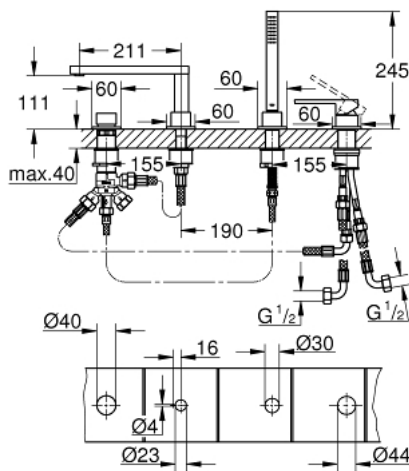

29 307 DC3 GROHE PLUS ΣΥΝΔΥΑΣΜΟΣ 4 ΟΠΩΝ ΜΟΝΗΣ ΛΑΒΗΣ ΜΠΑΝΙΟΥ

ΠΕΡΙΓΡΑΦΗ ΠΡΟΪΟΝΤΟΣ

- Χρώμα: supersteel
- 35 mm κεραμικός μηχανισμός
- με περιοριστή θερμοκρασίας
- Φινιρίσμα GROHE LongLife
- αποτελείται από :
 - pre-assembled sprout with laminar mousseur
 - στοιχείο λειτουργίας μονού μοχλού
 - μεταλλική λαβή
 - διανεμητής μπάνιο / ντους
 - hand shower Euphoria Cube 6.6 l/min
 - μεταλλικό σπιράλ ντους 2000 mm (μόνο σε chrome χρώμα)
 - εύκαμπτοι σωλήνες σύνδεσης
 - σύνδεση για σπιράλ ντους
 - προστασία κατά της ανάστροφης ροής
- can be used with 29 037
- ελάχιστη προτεινόμενη πίεση 1.0 bar

29 307 DC3 GROHE PLUS ΣΥΝΔΥΑΣΜΟΣ 4 ΟΠΩΝ ΜΟΝΗΣ ΛΑΒΗΣ ΜΠΆΝΙΟΥ

ΑΝΤΑΛΛΑΚΤΙΚΑ , Ιανουαρίου 2019 – τώρα

- 1: Μηχανισμός (Αριθμός ανταλλακτικού 46374000)
- 2: Φίλτρο ακαθαρσιών (Αριθμός ανταλλακτικού 0700200M)
- 3: Κωνικό παξιμάδι (Αριθμός ανταλλακτικού 08864DC0)
- 4: Ελατήριο επαναφοράς (Αριθμός ανταλλακτικού 00869000)
- 5: Φίλτρο ροής (Αριθμός ανταλλακτικού 48009000)
- 6: Κεφαλή Διανομέα (Αριθμός ανταλλακτικού 48494DC0)
- 7: Διανομέας (Αριθμός ανταλλακτικού 45443000)
- 7.1: Ο-Ρινγκ Ø6 x Ø2 (Αριθμός ανταλλακτικού 0128300M)
- 7.2: Ο-ρινγκ (Αριθμός ανταλλακτικού 0120500M)
- 8: Αξονας (Αριθμός ανταλλακτικού 45456000)
- 9: Βαλβίδα αντεπιστροφής (Αριθμός ανταλλακτικού 08565000)
- 10: Σπιράλ σύνδεσης (Αριθμός ανταλλακτικού 07300000)
- 11: Σπιράλ σύνδεσης (Αριθμός ανταλλακτικού 48018000)
- 12: Μεταλλικό σπιράλ ντους (Αριθμός ανταλλακτικού 28146000)
- 13: Κλειδί (Αριθμός ανταλλακτικού 19332000)*