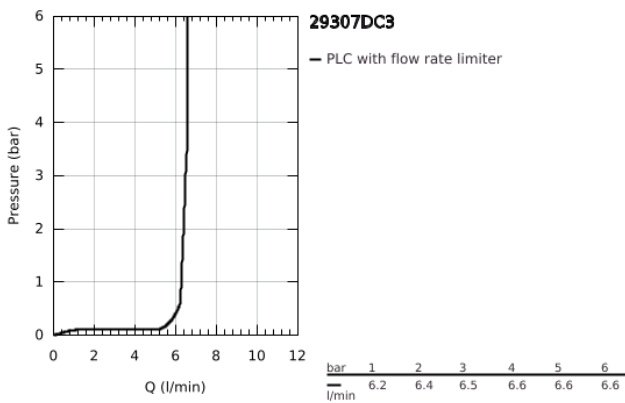

29 307 DC3 GROHE PLUS ΣΥΝΔΥΑΣΜΟΣ 4 ΟΠΩΝ ΜΟΝΗΣ ΛΑΒΗΣ ΜΠΑΝΙΟΥ

ΠΕΡΙΓΡΑΦΗ ΠΡΟΪΟΝΤΟΣ

- Χρώμα: supersteel
- 35 mm κεραμικός μηχανισμός
- με περιοριστή θερμοκρασίας
- Φινιρίσμα GROHE LongLife
- αποτελείται από :
 - pre-assembled sprout with laminar mousseur
 - στοιχείο λειτουργίας μονού μοχλού
 - μεταλλική λαβή
 - διανεμητής μπάνιο / ντους
 - hand shower Euphoria Cube 6.6 l/min
 - μεταλλικό σπιράλ ντους 2000 mm (μόνο σε chrome χρώμα)
 - εύκαμπτοι σωλήνες σύνδεσης
 - σύνδεση για σπιράλ ντους
 - προστασία κατά της ανάστροφης ροής
- can be used with 29 037
- ελάχιστη προτεινόμενη πίεση 1.0 bar

29 307 DC3 GROHE PLUS ΣΥΝΔΥΑΣΜΟΣ 4 ΟΠΩΝ ΜΟΝΗΣ ΛΑΒΗΣ ΜΠΆΝΙΟΥ

ΑΝΤΑΛΛΑΚΤΙΚΑ , Ιανουαρίου 2019 – τώρα

- 1: Μηχανισμός (Αριθμός ανταλλακτικού 46374000)
- 2: Φίλτρο ακαθαρσιών (Αριθμός ανταλλακτικού 0700200M)
- 3: Κωνικό παξιμάδι (Αριθμός ανταλλακτικού 08864DC0)
- 4: Ελατήριο επαναφοράς (Αριθμός ανταλλακτικού 00869000)
- 5: Φίλτρο ροής (Αριθμός ανταλλακτικού 48009000)
- 6: Κεφαλή Διανομέα (Αριθμός ανταλλακτικού 48494DC0)
- 7: Διανομέας (Αριθμός ανταλλακτικού 45443000)
- 7.1: Ο-Ρινγκ Ø6 x Ø2 (Αριθμός ανταλλακτικού 0128300M)
- 7.2: Ο-ρινγκ (Αριθμός ανταλλακτικού 0120500M)
- 8: Αξονας (Αριθμός ανταλλακτικού 45456000)
- 9: Βαλβίδα αντεπιστροφής (Αριθμός ανταλλακτικού 08565000)
- 10: Σπιράλ σύνδεσης (Αριθμός ανταλλακτικού 07300000)
- 11: Σπιράλ σύνδεσης (Αριθμός ανταλλακτικού 48018000)
- 12: Μεταλλικό σπιράλ ντους (Αριθμός ανταλλακτικού 28146000)
- 13: Κλειδί (Αριθμός ανταλλακτικού 19332000)*