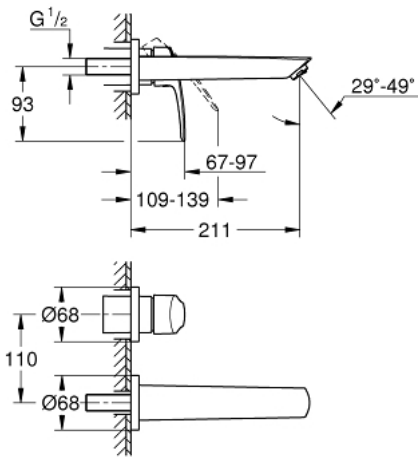

29 338 003 EUROSMART ΜΠΑΤΑΡΙΑ ΝΙΠΤΗΡΑ ΔΥΟ ΟΠΩΝ 1/2" ΜΕΓΕΘΟΣ Μ

ΠΕΡΙΓΡΑΦΗ ΠΡΟΪΟΝΤΟΣ

- Χρώμα: chrome
- επίτοιχη
- μεταλλική λαβή
- σετ τελικής εγκατάστασης για 23 571 000 / 32 635 000
- χωρίς εντοιχιζόμενο σετ εγκατάστασης
- μεταλλική ροζέττα
- Φινίρισμα GROHE LongLife
- GROHE EcoJoy - Less water, perfect flow
- μέγιστη παροχή (στα 3 bar): 5 λίτρα/λεπτό
- GROHE AquaGuide φίλτρο
- κεντρική απόσταση 110 χιλ
- προβολή 211 mm

29 338 003 **EUROSMART ΜΠΑΤΑΡΙΑ ΝΙΠΤΗΡΑ ΔΎΟ ΟΠΩΝ 1/2" ΜΕΓΕΘΟΣ Μ**

ΑΝΤΑΛΛΑΚΤΙΚΑ , Ιουλίου 2019 – τώρα

1: Μειωτήρας ροής (Αριθμός ανταλλακτικού 46837000)

2: Ο-ριγκ (Αριθμός ανταλλακτικού 0128200M)

3: Λαβή (Αριθμός ανταλλακτικού 48542000)

4: Προέκταση (Αριθμός ανταλλακτικού 46627000)*

5: Προέκταση (Αριθμός ανταλλακτικού 46943000)*

* Προαιρετικά εξαρτήματα