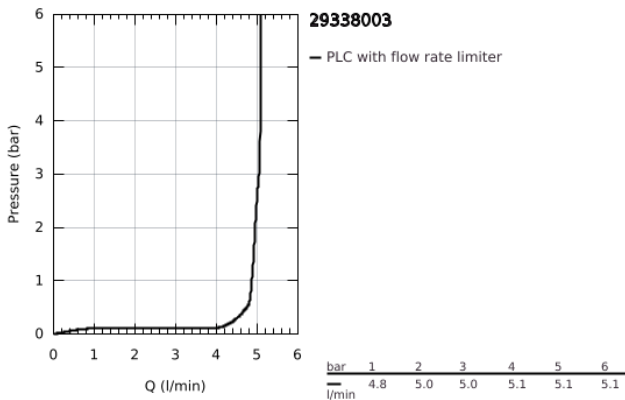

29 338 003 EUROSMART ΜΠΑΤΑΡΙΑ ΝΙΠΤΗΡΑ ΔΥΟ ΟΠΩΝ 1/2" ΜΕΓΕΘΟΣ Μ

ΠΕΡΙΓΡΑΦΗ ΠΡΟΪΟΝΤΟΣ

- Χρώμα: chrome
- επίτοιχη
- μεταλλική λαβή
- σετ τελικής εγκατάστασης για 23 571 000 / 32 635 000
- χωρίς εντοιχιζόμενο σετ εγκατάστασης
- μεταλλική ροζέττα
- Φινίρισμα GROHE LongLife
- GROHE EcoJoy - Less water, perfect flow
- μέγιστη παροχή (στα 3 bar): 5 λίτρα/λεπτό
- GROHE AquaGuide φίλτρο
- κεντρική απόσταση 110 χιλ
- προβολή 211 mm

29 338 003 **EUROSMART ΜΠΑΤΑΡΙΑ ΝΙΠΤΗΡΑ ΔΎΟ ΟΠΩΝ 1/2" ΜΕΓΕΘΟΣ Μ**

ΑΝΤΑΛΛΑΚΤΙΚΑ , Ιουλίου 2019 – τώρα

1: Μειωτήρας ροής (Αριθμός ανταλλακτικού 46837000)

2: Ο-ριγκ (Αριθμός ανταλλακτικού 0128200M)

3: Λαβή (Αριθμός ανταλλακτικού 48542000)