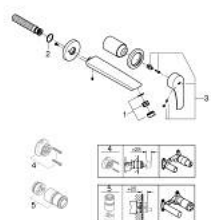

29 338 003 EUROSMART ΜΠΑΤΑΡΙΑ ΝΙΠΤΗΡΑ ΔΥΟ ΟΠΩΝ 1/2" ΜΕΓΕΘΟΣ Μ

ΠΕΡΙΓΡΑΦΗ ΠΡΟΪΟΝΤΟΣ

- Χρώμα: chrome
- επίτοιχη
- μεταλλική λαβή
- σετ τελικής εγκατάστασης για 23 571 000 / 32 635 000
- χωρίς εντοιχιζόμενο σετ εγκατάστασης
- μεταλλική ροζέττα
- Φινίρισμα GROHE LongLife
- GROHE EcoJoy - Less water, perfect flow
- μέγιστη παροχή (στα 3 bar): 5 λίτρα/λεπτό
- GROHE AquaGuide φίλτρο
- κεντρική απόσταση 110 χιλ
- προβολή 211 mm

29 338 003 **EUROSMART ΜΠΑΤΑΡΙΑ ΝΙΠΤΗΡΑ ΔΎΟ ΟΠΩΝ 1/2" ΜΕΓΕΘΟΣ Μ**

ΑΝΤΑΛΛΑΚΤΙΚΑ , Ιουλίου 2019 – τώρα

1: Μειωτήρας ροής (Αριθμός ανταλλακτικού 46837000)

2: Ο-ριγκ (Αριθμός ανταλλακτικού 0128200M)

3: Λαβή (Αριθμός ανταλλακτικού 48542000)