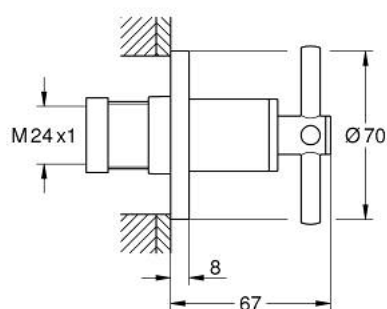

29 396 000 ΑΤΡΙΟ ΔΙΑΚΟΠΤΗΣ ΕΝΤΟΙΧΙΣΜΟΥ, ΕΞΩΤΕΡΙΚΟ ΜΕΡΟΣ

ΠΕΡΙΓΡΑΦΗ ΠΡΟΪΟΝΤΟΣ

- Χρώμα: chrome
- for concealed valve 35 028 or 29 032
- Φινίρισμα GROHE LongLife
- 20 - 80 mm
- ροζέτα με βιδωτή στεγανοποίηση τοίχου
- με σταυροειδή λαβή

29 396 000 ΑΤΡΙΟ ΔΙΑΚΟΠΤΗΣ ΕΝΤΟΙΧΙΣΜΟΥ, ΕΞΩΤΕΡΙΚΟ ΜΕΡΟΣ

ΑΝΤΑΛΛΑΚΤΙΚΑ , Σεπτεμβρίου 2021 – τώρα

1: Προέκταση άξονα (Αριθμός ανταλλακτικού 45988000)

2: Cross handles (Αριθμός ανταλλακτικού 14215000)