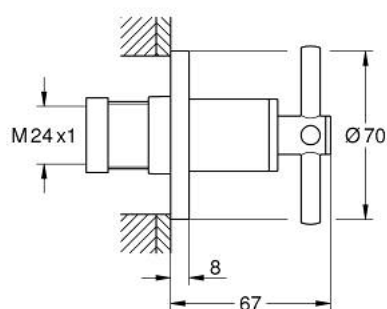

29 396 DC0 ΑΤΡΙΟ ΔΙΑΚΟΠΤΗΣ ΕΝΤΟΙΧΙΣΜΟΥ, ΕΞΩΤΕΡΙΚΟ ΜΕΡΟΣ

ΠΕΡΙΓΡΑΦΗ ΠΡΟΪΟΝΤΟΣ

- Χρώμα: supersteel
- for concealed valve 35 028 or 29 032
- Φινίρισμα GROHE LongLife
- 20 - 80 mm
- ροζέτα με βιδωτή στεγανοποίηση τοίχου
- με σταυροειδή λαβή

29 396 DC0 ΑΤΡΙΟ ΔΙΑΚΟΠΤΗΣ ΕΝΤΟΙΧΙΣΜΟΥ, ΕΞΩΤΕΡΙΚΟ ΜΕΡΟΣ

ΑΝΤΑΛΛΑΚΤΙΚΑ , Σεπτεμβρίου 2021 – τώρα

1: Προέκταση άξονα (Αριθμός ανταλλακτικού 45988000)

2: Cross handles (Αριθμός ανταλλακτικού 14215DC0)