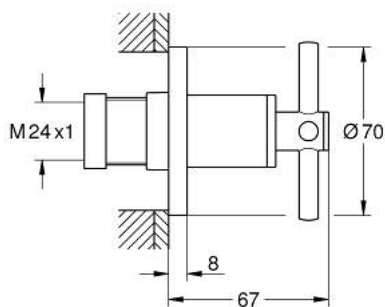

29 396 GL0 ΑΤΡΙΟ ΔΙΑΚΟΠΤΗΣ ΕΝΤΟΙΧΙΣΜΟΥ, ΕΞΩΤΕΡΙΚΟ ΜΕΡΟΣ

ΠΕΡΙΓΡΑΦΗ ΠΡΟΪΟΝΤΟΣ

- Χρώμα: cool sunrise
- for concealed valve 35 028 or 29 032
- Φινίρισμα GROHE LongLife
- 20 - 80 mm
- ροζέτα με βιδωτή στεγανοποίηση τοίχου
- με σταυροειδή λαβή

29 396 GL0 ΑΤΡΙΟ ΔΙΑΚΟΠΤΗΣ ΕΝΤΟΙΧΙΣΜΟΥ, ΕΞΩΤΕΡΙΚΟ ΜΕΡΟΣ

ΑΝΤΑΛΛΑΚΤΙΚΑ , Σεπτεμβρίου 2021 – τώρα

1: Προέκταση άξονα (Αριθμός ανταλλακτικού 45988000)

2: Cross handles (Αριθμός ανταλλακτικού 14215GL0)