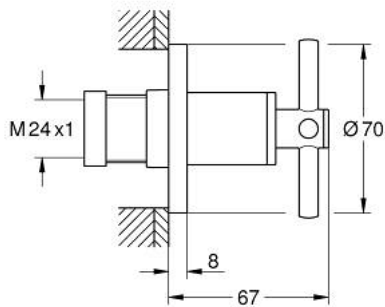

29 396 KF0 ΑΤΡΙΟ ΔΙΑΚΟΠΤΗΣ ΕΝΤΟΙΧΙΣΜΟΥ, ΕΞΩΤΕΡΙΚΟ ΜΕΡΟΣ

ΠΕΡΙΓΡΑΦΗ ΠΡΟΪΟΝΤΟΣ

- Χρώμα: phantom black
- for concealed valve 35 028 or 29 032
- 20 - 80 mm
- ροζέτα με βιδωτή στεγανοποίηση τοίχου
- με σταυροειδή λαβή

29 396 KF0 ΑΤΡΙΟ ΔΙΑΚΟΠΤΗΣ ΕΝΤΟΙΧΙΣΜΟΥ, ΕΞΩΤΕΡΙΚΟ ΜΕΡΟΣ

ΑΝΤΑΛΛΑΚΤΙΚΑ, Ιανουαρίου 2024 – τώρα

1: Προέκταση άξονα (Αριθμός ανταλλακτικού 45988000)

2: Cross handles (Αριθμός ανταλλακτικού 14215KF0)