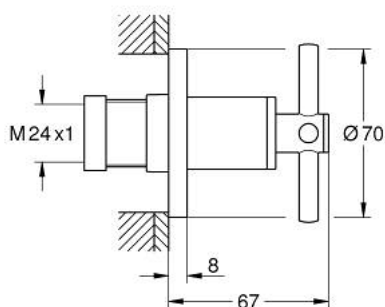

29 396 MG0 ΑΤΡΙΟ ΔΙΑΚΟΠΤΗΣ ΕΝΤΟΙΧΙΣΜΟΥ, ΕΞΩΤΕΡΙΚΟ ΜΕΡΟΣ

ΠΕΡΙΓΡΑΦΗ ΠΡΟΪΟΝΤΟΣ

- Χρώμα: satin graphite
- for concealed valve 35 028 or 29 032
- Φινίρισμα GROHE LongLife
- 20 - 80 mm
- ροζέτα με βιδωτή στεγανοποίηση τοίχου
- με σταυροειδή λαβή

29 396 MG0 ΑΤΡΙΟ ΔΙΑΚΟΠΤΗΣ ΕΝΤΟΙΧΙΣΜΟΥ, ΕΞΩΤΕΡΙΚΟ ΜΕΡΟΣ

ΑΝΤΑΛΛΑΚΤΙΚΑ, Οκτωβρίου 2022 – τώρα

1: Προέκταση άξονα (Αριθμός ανταλλακτικού 45988000)

2: Cross handles (Αριθμός ανταλλακτικού 14215MG0)