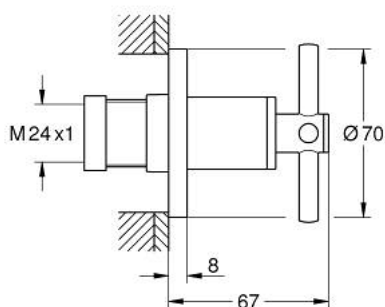

## 29 396 MS0 ΑΤΡΙΟ ΔΙΑΚΟΠΤΗΣ ΕΝΤΟΙΧΙΣΜΟΥ, ΕΞΩΤΕΡΙΚΟ ΜΕΡΟΣ

### ΠΕΡΙΓΡΑΦΗ ΠΡΟΪΟΝΤΟΣ

- Χρώμα: satin steel
- for concealed valve 35 028 or 29 032
- Φινίρισμα GROHE LongLife
- 20 - 80 mm
- ροζέτα με βιδωτή στεγανοποίηση τοίχου
- με σταυροειδή λαβή

## 29 396 MS0 ΑΤΡΙΟ ΔΙΑΚΟΠΤΗΣ ΕΝΤΟΙΧΙΣΜΟΥ, ΕΞΩΤΕΡΙΚΟ ΜΕΡΟΣ

**ΑΝΤΑΛΛΑΚΤΙΚΑ** , Οκτωβρίου 2022 – τώρα

1: Προέκταση άξονα (Αριθμός ανταλλακτικού 45988000)

2: Cross handles (Αριθμός ανταλλακτικού 14215MS0)