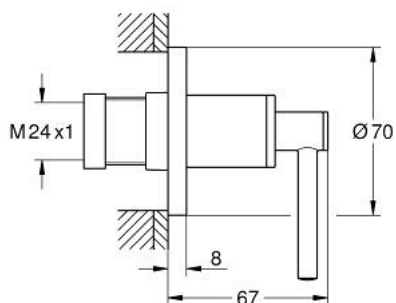

29 397 DA0 ΑΤΡΙΟ ΔΙΑΚΟΠΤΗΣ ΕΝΤΟΙΧΙΣΜΟΥ, ΕΞΩΤΕΡΙΚΟ ΜΕΡΟΣ

ΠΕΡΙΓΡΑΦΗ ΠΡΟΪΟΝΤΟΣ

- Χρώμα: warm sunset
- for concealed valve 35 028 or 29 032
- Φινίρισμα GROHE LongLife
- 20 - 80 mm
- ροζέτα με βιδωτή στεγανοποίηση τοίχου
- with lever handle

29 397 DA0 ΑΤΡΙΟ ΔΙΑΚΟΠΤΗΣ ΕΝΤΟΙΧΙΣΜΟΥ, ΕΞΩΤΕΡΙΚΟ ΜΕΡΟΣ

ΑΝΤΑΛΛΑΚΤΙΚΑ , Σεπτεμβρίου 2021 – τώρα

1: Προέκταση άξονα (Αριθμός ανταλλακτικού 45988000)

2: Lever handles (Αριθμός ανταλλακτικού 14216DA0)