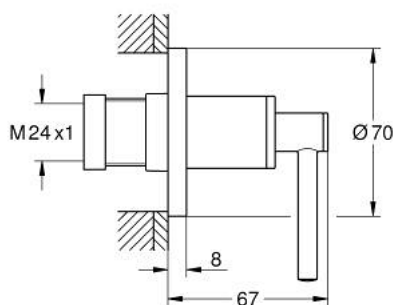

## 29 397 KF0 ΑΤΡΙΟ ΔΙΑΚΟΠΤΗΣ ΕΝΤΟΙΧΙΣΜΟΥ, ΕΞΩΤΕΡΙΚΟ ΜΕΡΟΣ

### ΠΕΡΙΓΡΑΦΗ ΠΡΟΪΟΝΤΟΣ

- Χρώμα: phantom black
- for concealed valve 35 028 or 29 032
- 20 - 80 mm
- ροζέτα με βιδωτή στεγανοποίηση τοίχου
- with lever handle

## 29 397 KF0 ΑΤΡΙΟ ΔΙΑΚΟΠΤΗΣ ΕΝΤΟΙΧΙΣΜΟΥ, ΕΞΩΤΕΡΙΚΟ ΜΕΡΟΣ

**ΑΝΤΑΛΛΑΚΤΙΚΑ**, Ιανουαρίου 2024 – τώρα

1: Προέκταση άξονα (Αριθμός ανταλλακτικού 45988000)

2: Lever handles (Αριθμός ανταλλακτικού 14216KF0)