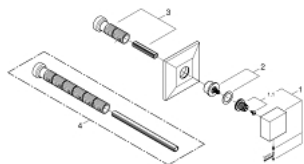

29 398 000 ALLURE BRILLIANT ΔΙΑΚΟΠΤΗΣ ΕΝΤΟΙΧΙΣΜΟΥ, ΕΞΩΤΕΡΙΚΟ ΜΕΡΟΣ

ΠΕΡΙΓΡΑΦΗ ΠΡΟΪΟΝΤΟΣ

- Χρώμα: chrome
- σετ τελικής εγκατάστασης για
- GROHE Rapido C 35 028 000

- 29 032 000

- 29 068 000 (preassembled ceramic headpart 1/2" - not to be used for shut-off)
- Φινίρισμα GROHE LongLife
- installation depth infinitely adjustable 43 - 91 mm

29 398 000 ALLURE BRILLIANT ΔΙΑΚΟΠΤΗΣ ΕΝΤΟΙΧΙΣΜΟΥ, ΕΞΩΤΕΡΙΚΟ ΜΕΡΟΣ

ΑΝΤΑΛΛΑΚΤΙΚΑ , Σεπτεμβρίου 2021 – τώρα

1: Λαβή (Αριθμός ανταλλακτικού 48131000)

1.1: Κιτ σύνδεσης λαβής αντικατάστασης (Αριθμός ανταλλακτικού 45186000)

2: Προέκταση άξονα (Αριθμός ανταλλακτικού 48044000)

3: Σετ Προέκτασης 80mm (Αριθμός ανταλλακτικού 45202000)

4: Σετ Προέκτασης 200mm (Αριθμός ανταλλακτικού 45203000)*

* Προαιρετικά εξαρτήματα