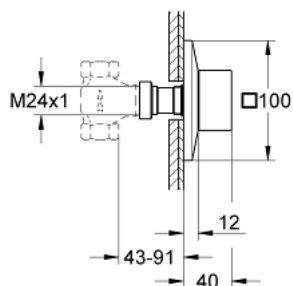

29 398 000 ALLURE BRILLIANT ΔΙΑΚΟΠΤΗΣ ΕΝΤΟΙΧΙΣΜΟΥ, ΕΞΩΤΕΡΙΚΟ ΜΕΡΟΣ

ΠΕΡΙΓΡΑΦΗ ΠΡΟΪΟΝΤΟΣ

- Χρώμα: chrome
- σετ τελικής εγκατάστασης για
- GROHE Rapido C 35 028 000

- 29 032 000

- 29 068 000 (preassembled ceramic headpart 1/2" - not to be used for shut-off)
- Φινίρισμα GROHE LongLife
- installation depth infinitely adjustable 43 - 91 mm

29 398 000 ALLURE BRILLIANT ΔΙΑΚΟΠΤΗΣ ΕΝΤΟΙΧΙΣΜΟΥ, ΕΞΩΤΕΡΙΚΟ ΜΕΡΟΣ

ΑΝΤΑΛΛΑΚΤΙΚΑ , Σεπτεμβρίου 2021 – τώρα

1: Λαβή (Αριθμός ανταλλακτικού 48131000)

1.1: Κιτ σύνδεσης λαβής αντικατάστασης (Αριθμός ανταλλακτικού 45186000)

2: Προέκταση άξονα (Αριθμός ανταλλακτικού 48044000)

3: Σετ Προέκτασης 80mm (Αριθμός ανταλλακτικού 45202000)

4: Σετ Προέκτασης 200mm (Αριθμός ανταλλακτικού 45203000)*

* Προαιρετικά εξαρτήματα