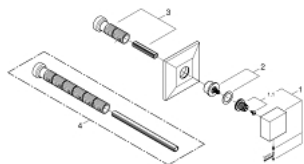

29 398 AL0 ALLURE BRILLIANT ΔΙΑΚΟΠΤΗΣ ΕΝΤΟΙΧΙΣΜΟΥ, ΕΞΩΤΕΡΙΚΟ ΜΕΡΟΣ

ΠΕΡΙΓΡΑΦΗ ΠΡΟΪΟΝΤΟΣ

- Χρώμα: brushed hard graphite
- σετ τελικής εγκατάστασης για
- 29 032 000
- 29 068 000 (preassembled ceramic headpart 1/2" - not to be used for shut-off)
- Φινίρισμα GROHE LongLife
- installation depth infinitely adjustable 43 - 91 mm

29 398 AL0 ALLURE BRILLIANT ΔΙΑΚΟΠΤΗΣ ΕΝΤΟΙΧΙΣΜΟΥ, ΕΞΩΤΕΡΙΚΟ ΜΕΡΟΣ

ΑΝΤΑΛΛΑΚΤΙΚΑ , Σεπτεμβρίου 2021 – τώρα

1: Λαβή (Αριθμός ανταλλακτικού 48131AL0)

1.1: Κιτ σύνδεσης λαβής αντικατάστασης (Αριθμός ανταλλακτικού 4518600)

2: Προέκταση άξονα (Αριθμός ανταλλακτικού 48044000)

3: Σετ Προέκτασης 80mm (Αριθμός ανταλλακτικού 45202000)

4: Σετ Προέκτασης 200mm (Αριθμός ανταλλακτικού 45203000)*

* Προαιρετικά εξαρτήματα