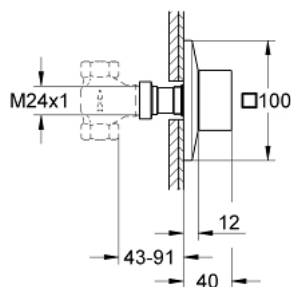

29 398 AL0 ALLURE BRILLIANT ΔΙΑΚΟΠΤΗΣ ΕΝΤΟΙΧΙΣΜΟΥ, ΕΞΩΤΕΡΙΚΟ ΜΕΡΟΣ

ΠΕΡΙΓΡΑΦΗ ΠΡΟΪΟΝΤΟΣ

- Χρώμα: brushed hard graphite
- σετ τελικής εγκατάστασης για
- 29 032 000
- 29 068 000 (preassembled ceramic headpart 1/2" - not to be used for shut-off)
- Φινίρισμα GROHE LongLife
- installation depth infinitely adjustable 43 - 91 mm

29 398 AL0 ALLURE BRILLIANT ΔΙΑΚΟΠΤΗΣ ΕΝΤΟΙΧΙΣΜΟΥ, ΕΞΩΤΕΡΙΚΟ ΜΕΡΟΣ

ΑΝΤΑΛΛΑΚΤΙΚΑ , Σεπτεμβρίου 2021 – τώρα

1: Λαβή (Αριθμός ανταλλακτικού 48131AL0)

1.1: Κιτ σύνδεσης λαβής αντικατάστασης (Αριθμός ανταλλακτικού 4518600)

2: Προέκταση άξονα (Αριθμός ανταλλακτικού 48044000)

3: Σετ Προέκτασης 80mm (Αριθμός ανταλλακτικού 45202000)

4: Σετ Προέκτασης 200mm (Αριθμός ανταλλακτικού 45203000)*

* Προαιρετικά εξαρτήματα