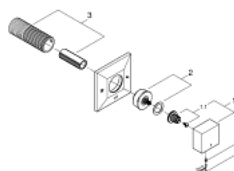

29 399 000 ALLURE BRILLIANT ΔΙΑΝΟΜΕΑΣ 5 ΕΞΟΔΩΝ

ΑΝΤΑΛΛΑΚΤΙΚΑ , Σεπτεμβρίου 2021 – τώρα

1: Λαβή (Αριθμός ανταλλακτικού 48131000)

1.1: Κιτ σύνδεσης λαβής αντικατάστασης (Αριθμός ανταλλακτικού 45186000)

2: Προέκταση άξονα (Αριθμός ανταλλακτικού 48132000)

3: Προέκταση (Αριθμός ανταλλακτικού 45439000)