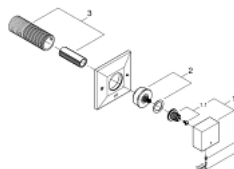

29 399 AL0 ALLURE BRILLIANT ΔΙΑΝΟΜΕΑΣ 5 ΕΞΟΔΩΝ

ΠΕΡΙΓΡΑΦΗ ΠΡΟΪΟΝΤΟΣ

- Χρώμα: brushed hard graphite
- σετ τελικής εγκατάστασης για
- 29 033
- χωρίς εντοιχισμένο σετ εγκατάστασης
- Φινίρισμα GROHE LongLife
- installation depth infinitely adjustable 66 - 113 mm

29 399 AL0 ALLURE BRILLIANT ΔΙΑΝΟΜΕΑΣ 5 ΕΞΟΔΩΝ

ΑΝΤΑΛΛΑΚΤΙΚΑ , Σεπτεμβρίου 2021 – τώρα

1: Λαβή (Αριθμός ανταλλακτικού 48131AL0)

1.1: Κιτ σύνδεσης λαβής αντικατάστασης (Αριθμός ανταλλακτικού 4518600)

2: Προέκταση άξονα (Αριθμός ανταλλακτικού 48132000)