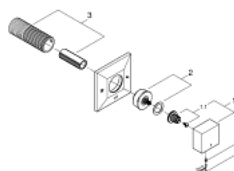

29 399 DC0 ALLURE BRILLIANT ΔΙΑΝΟΜΕΑΣ 5 ΕΞΟΔΩΝ

ΠΕΡΙΓΡΑΦΗ ΠΡΟΪΟΝΤΟΣ

- Χρώμα: supersteel
- σετ τελικής εγκατάστασης για
- 29 033
- χωρίς εντοιχισμένο σετ εγκατάστασης
- Φινίρισμα GROHE LongLife
- installation depth infinitely adjustable 66 - 113 mm

29 399 DC0 ALLURE BRILLIANT ΔΙΑΝΟΜΕΑΣ 5 ΕΞΟΔΩΝ

ΑΝΤΑΛΛΑΚΤΙΚΑ , Σεπτεμβρίου 2021 – τώρα

1: Λαβή (Αριθμός ανταλλακτικού 48131DC0)

1.1: Κιτ σύνδεσης λαβής αντικατάστασης (Αριθμός ανταλλακτικού 45186000)

2: Προέκταση άξονα (Αριθμός ανταλλακτικού 48132000)