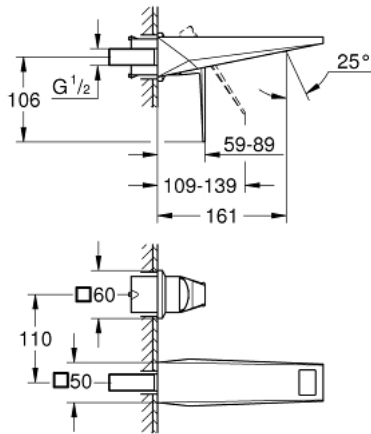

29 402 000 ALLURE BRILLIANT ΜΠΑΤΑΡΙΑ ΝΙΠΗΤΗΡΑ Δ'ΥΟ ΟΠΩΝ 1/2" ΜΕΓΕΘΟΣ Μ

ΠΕΡΙΓΡΑΦΗ ΠΡΟΪΟΝΤΟΣ

- Χρώμα: chrome
- επίτοιχη
- χωρίς εντοιχιζόμενο σετ εγκατάστασης
- σετ τελικής εγκατάστασης για 23 200
- Φινιρίσμα GROHE LongLife
- GROHE EcoJoy - Less water, perfect flow
- μέγιστη παροχή (στα 3 bar): 5 λίτρα/λεπτό
- spout with integrated mousseur
- κεντρική απόσταση 110 χιλ
- projection 161 mm

29 402 000 **ALLURE BRILLIANT ΜΠΑΤΑΡΙΑ ΝΙΠΤΗΡΑ ΔΎΟ ΟΠΩΝ 1/2" ΜΕΓΕΘΟΣ Μ**

ΑΝΤΑΛΛΑΚΤΙΚΑ, Οκτωβρίου 2021 – τώρα

1: Λαβή (Αριθμός ανταλλακτικού 46797000)

2: Race (Αριθμός ανταλλακτικού 46794000)

3: Προέκταση (Αριθμός ανταλλακτικού 46627000)*