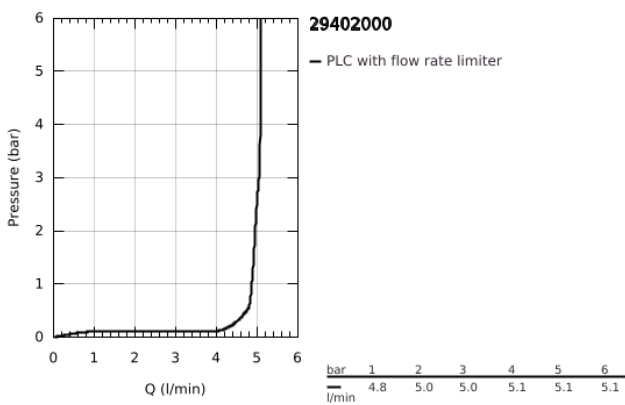

29 402 000 ALLURE BRILLIANT ΜΠΑΤΑΡΙΑ ΝΙΠΗΤΗΡΑ Δ'ΥΟ ΟΠΩΝ 1/2" ΜΕΓΕΘΟΣ Μ

ΠΕΡΙΓΡΑΦΗ ΠΡΟΪΟΝΤΟΣ

- Χρώμα: chrome
- επίτοιχη
- χωρίς εντοιχιζόμενο σετ εγκατάστασης
- σετ τελικής εγκατάστασης για 23 200
- Φινιρίσμα GROHE LongLife
- GROHE EcoJoy - Less water, perfect flow
- μέγιστη παροχή (στα 3 bar): 5 λίτρα/λεπτό
- spout with integrated mousseur
- κεντρική απόσταση 110 χιλ
- projection 161 mm

29 402 000 **ALLURE BRILLIANT ΜΠΑΤΑΡΙΑ ΝΙΠΤΗΡΑ ΔΎΟ ΟΠΩΝ 1/2" ΜΕΓΕΘΟΣ Μ**

ΑΝΤΑΛΛΑΚΤΙΚΑ, Οκτωβρίου 2021 – τώρα

1: Λαβή (Αριθμός ανταλλακτικού 46797000)

2: Race (Αριθμός ανταλλακτικού 46794000)

3: Προέκταση (Αριθμός ανταλλακτικού 46627000)*