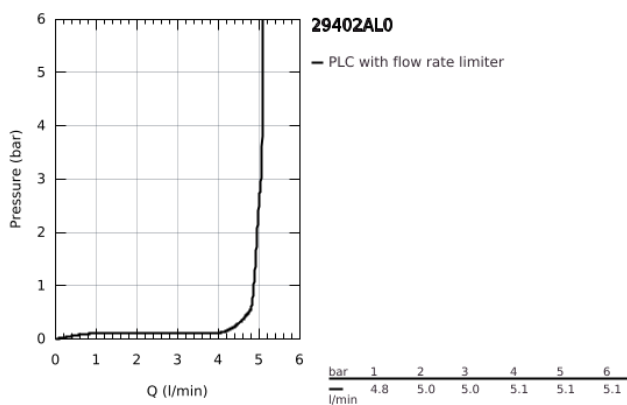

29 402 AL0 ALLURE BRILLIANT ΜΠΑΤΑΡΙΑ ΝΙΠΤΗΡΑ Δ'ΥΟ ΟΠΩΝ 1/2" ΜΕΓΕΘΟΣ Μ

ΠΕΡΙΓΡΑΦΗ ΠΡΟΪΟΝΤΟΣ

- Χρώμα: brushed hard graphite
- επίτοιχη
- χωρίς εντοιχιζόμενο σετ εγκατάστασης
- σετ τελικής εγκατάστασης για 23 200
- Φινίρισμα GROHE LongLife
- GROHE EcoJoy - Less water, perfect flow
- μέγιστη παροχή (στα 3 bar): 5 λίτρα/λεπτό
- spout with integrated mousseur
- κεντρική απόσταση 110 χιλ
- projection 161 mm
- ελάχιστη προτεινόμενη πίεση 1.0 bar

29 402 AL0 ALLURE BRILLIANT ΜΠΑΤΑΡΙΑ ΝΙΠΤΗΡΑ ΔΎΓΟ ΟΠΩΝ 1/2" ΜΕΓΕΘΟΣ Μ

ΑΝΤΑΛΛΑΚΤΙΚΑ, Οκτωβρίου 2021 – τώρα

1: Λαβή (Αριθμός ανταλλακτικού 46797AL0)

2: Race (Αριθμός ανταλλακτικού 46794AL0)

3: Προέκταση (Αριθμός ανταλλακτικού 46627000)*