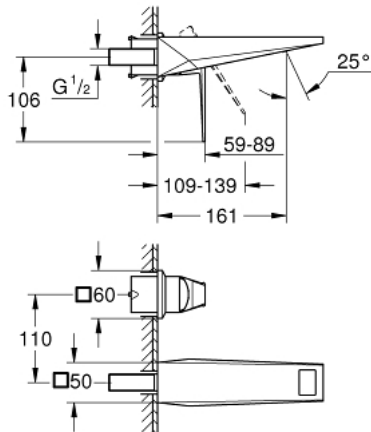

29 402 AL0 ALLURE BRILLIANT ΜΠΑΤΑΡΙΑ ΝΙΠΤΗΡΑ Δ'ΥΟ ΟΠΩΝ 1/2" ΜΕΓΕΘΟΣ Μ

ΠΕΡΙΓΡΑΦΗ ΠΡΟΪΟΝΤΟΣ

- Χρώμα: brushed hard graphite
- επίτοιχη
- χωρίς εντοιχιζόμενο σετ εγκατάστασης
- σετ τελικής εγκατάστασης για 23 200
- Φινίρισμα GROHE LongLife
- GROHE EcoJoy - Less water, perfect flow
- μέγιστη παροχή (στα 3 bar): 5 λίτρα/λεπτό
- spout with integrated mousseur
- κεντρική απόσταση 110 χιλ
- projection 161 mm
- ελάχιστη προτεινόμενη πίεση 1.0 bar

29 402 AL0 ALLURE BRILLIANT ΜΠΑΤΑΡΙΑ ΝΙΠΤΗΡΑ ΔΎΓΟ ΟΠΩΝ 1/2" ΜΕΓΕΘΟΣ Μ

ΑΝΤΑΛΛΑΚΤΙΚΑ, Οκτωβρίου 2021 – τώρα

1: Λαβή (Αριθμός ανταλλακτικού 46797AL0)

2: Race (Αριθμός ανταλλακτικού 46794AL0)

3: Προέκταση (Αριθμός ανταλλακτικού 46627000)*