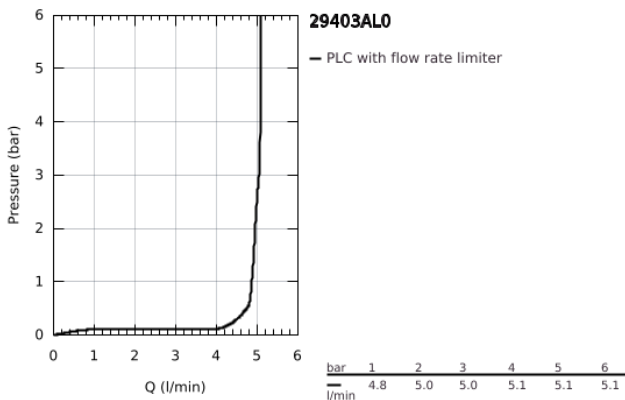

29 403 AL0 ALLURE BRILLIANT ΜΠΑΤΑΡΙΑ ΝΙΠΤΗΡΑ Δ'ΥΟ ΟΠΩΝ 1/2" ΜΕΓΕΘΟΣ L

ΠΕΡΙΓΡΑΦΗ ΠΡΟΪΟΝΤΟΣ

- Χρώμα: brushed hard graphite
- επίτοιχη
- χωρίς εντοιχιζόμενο σετ εγκατάστασης
- σετ τελικής εγκατάστασης για 23 200
- Φινίρισμα GROHE LongLife
- GROHE EcoJoy - Less water, perfect flow
- μέγιστη παροχή (στα 3 bar): 5 λίτρα/λεπτό
- spout with integrated mousseur
- κεντρική απόσταση 110 χιλ
- projection 210 mm
- ελάχιστη προτεινόμενη πίεση 1.0 bar

29 403 AL0 ALLURE BRILLIANT ΜΠΑΤΑΡΙΑ ΝΙΠΤΗΡΑ ΔΎΓΟ ΟΠΩΝ 1/2" ΜΕΓΕΘΟΣ L

ΑΝΤΑΛΛΑΚΤΙΚΑ , Οκτωβρίου 2021 – τώρα

1: Λαβή (Αριθμός ανταλλακτικού 46797AL0)

2: Race (Αριθμός ανταλλακτικού 46794AL0)

3: Προέκταση (Αριθμός ανταλλακτικού 46627000)*