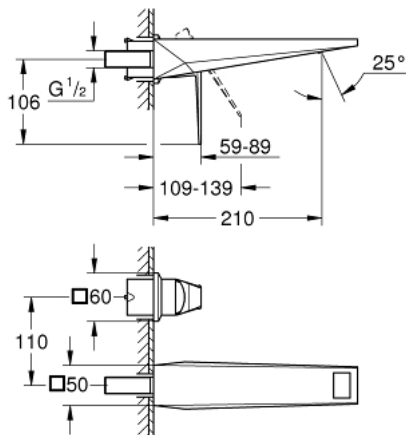

29 403 AL0 ALLURE BRILLIANT ΜΠΑΤΑΡΙΑ ΝΙΠΤΗΡΑ Δ'ΥΟ ΟΠΩΝ 1/2" ΜΕΓΕΘΟΣ L

ΠΕΡΙΓΡΑΦΗ ΠΡΟΪΟΝΤΟΣ

- Χρώμα: brushed hard graphite
- επίτοιχη
- χωρίς εντοιχιζόμενο σετ εγκατάστασης
- σετ τελικής εγκατάστασης για 23 200
- Φινίρισμα GROHE LongLife
- GROHE EcoJoy - Less water, perfect flow
- μέγιστη παροχή (στα 3 bar): 5 λίτρα/λεπτό
- spout with integrated mousseur
- κεντρική απόσταση 110 χιλ
- projection 210 mm
- ελάχιστη προτεινόμενη πίεση 1.0 bar

29 403 AL0 ALLURE BRILLIANT ΜΠΑΤΑΡΙΑ ΝΙΠΤΗΡΑ ΔΎΓΟ ΟΠΩΝ 1/2" ΜΕΓΕΘΟΣ L

ΑΝΤΑΛΛΑΚΤΙΚΑ , Οκτωβρίου 2021 – τώρα

1: Λαβή (Αριθμός ανταλλακτικού 46797AL0)

2: Race (Αριθμός ανταλλακτικού 46794AL0)

3: Προέκταση (Αριθμός ανταλλακτικού 46627000)*