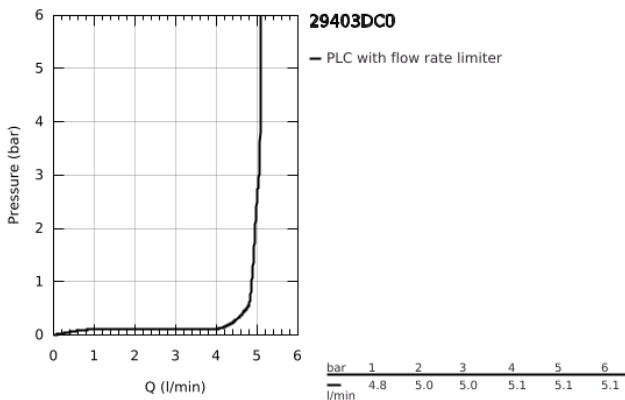

## 29 403 DC0 ALLURE BRILLIANT ΜΠΑΤΑΡΙΑ ΝΙΠΗΤΗΡΑ ΔΎΟ ΟΪΩΝ 1/2" ΜΕΓΕΘΟΣ L

### ΠΕΡΙΓΡΑΦΗ ΠΡΟΪΟΝΤΟΣ

- Χρώμα: supersteel
- επίτοιχη
- χωρίς εντοιχιζόμενο σετ εγκατάστασης
- σετ τελικής εγκατάστασης για 23 200
- Φινίρισμα GROHE LongLife
- GROHE EcoJoy - Less water, perfect flow
- μέγιστη παροχή (στα 3 bar): 5 λίτρα/λεπτό
- sprout with integrated mousseur
- κεντρική απόσταση 110 χιλ
- projection 210 mm
- ελάχιστη προτεινόμενη πίεση 1.0 bar