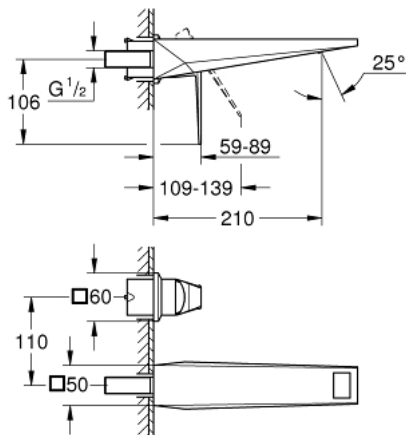

## 29 403 DC0 ALLURE BRILLIANT ΜΠΑΤΑΡΙΑ ΝΙΠΗΤΗΡΑ ΔΎΟ ΟΪΩΝ 1/2" ΜΕΓΕΘΟΣ L

### ΠΕΡΙΓΡΑΦΗ ΠΡΟΪΟΝΤΟΣ

- Χρώμα: supersteel
- επίτοιχη
- χωρίς εντοιχιζόμενο σετ εγκατάστασης
- σετ τελικής εγκατάστασης για 23 200
- Φινίρισμα GROHE LongLife
- GROHE EcoJoy - Less water, perfect flow
- μέγιστη παροχή (στα 3 bar): 5 λίτρα/λεπτό
- sprout with integrated mousseur
- κεντρική απόσταση 110 χιλ
- projection 210 mm
- ελάχιστη προτεινόμενη πίεση 1.0 bar

## 29 403 DC0 ALLURE BRILLIANT ΜΠΑΤΑΡΙΑ ΝΙΠΤΗΡΑ ΔΎΓΟ ΟΪΩΝ 1/2" ΜΕΓΕΘΟΣ L

**ΑΝΤΑΛΛΑΚΤΙΚΑ** , Οκτωβρίου 2021 – τώρα

1: Λαβή (Αριθμός ανταλλακτικού 46797DC0)

2: Race (Αριθμός ανταλλακτικού 46794DC0)

3: Προέκταση (Αριθμός ανταλλακτικού 46627000)\*