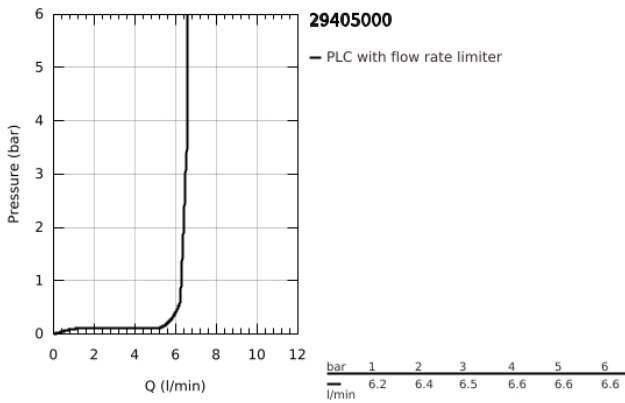

29 405 000 ALLURE BRILLIANT ΣΥΝΔΥΑΣΜΟΣ 4 ΟΪΩΝ ΜΟΝΗΣ ΛΑΒΗΣ ΜΠΑΝΙΟΥ

ΠΕΡΙΓΡΑΦΗ ΠΡΟΪΟΝΤΟΣ

- Χρώμα: chrome
- 46 mm κεραμικός μηχανισμός
- Φινίρισμα GROHE LongLife
- προ συναρμολογημένο ρουξούνι
- στοιχείο λειτουργίας μονού μοχλού
- bath sprout with integrated mousseur
- διανεμητής μπάνιο / ντους
- ντους χειρός Rainshower Aqua Cube Stick 6.5 λίτρα/λεπτό
- μεταλλικό σπιράλ ντους 2000 mm (μόνο σε chrome χρώμα)
- εύκαμπτοι σωλήνες σύνδεσης
- σύνδεση για σπιράλ ντους
- προστασία κατά της ανάστροφης ροής
- για χρήση με το 29 037 000

29 405 000 ALLURE BRILLIANT ΣΥΝΔΥΑΣΜΟΣ 4 ΟΓΩΝ ΜΟΝΗΣ ΛΑΒΗΣ ΜΠΑΝΙΟΥ

29 405 000 ALLURE BRILLIANT ΣΥΝΔΥΑΣΜΟΣ 4 ΟΪΩΝ ΜΟΝΗΣ ΛΑΒΗΣ ΜΠΑΝΙΟΥ

ΑΝΤΑΛΛΑΚΤΙΚΑ , Οκτωβρίου 2021 – τώρα

- 1: Λαβή (Αριθμός ανταλλακτικού 46804000)
- 2: Μηχανισμός (Αριθμός ανταλλακτικού 46048000)
- 3: Κεφαλή Διανομέα (Αριθμός ανταλλακτικού 48126000)
- 4: Διανομέας (Αριθμός ανταλλακτικού 45443000)
- 4.1: Ο-Ρινγκ Ø6 x Ø2 (Αριθμός ανταλλακτικού 0128300M)
- 4.2: Ο-ρινγκ (Αριθμός ανταλλακτικού 0120500M)
- 5: Βιδωτή σύνδεση άξονα (Αριθμός ανταλλακτικού 45444000)
- 6: Βαλβίδα αντεπιστροφής (Αριθμός ανταλλακτικού 08565000)
- 7: Race (Αριθμός ανταλλακτικού 46803000)
- 8: Φίλτρο ακαθαρσιών (Αριθμός ανταλλακτικού 0700200M)
- 9: Κωνικό παξιμάδι (Αριθμός ανταλλακτικού 08864000)
- 10: Ελατήριο επαναφοράς (Αριθμός ανταλλακτικού 00869000)
- 11: Σπιράλ σύνδεσης (Αριθμός ανταλλακτικού 48018000)
- 12: Σπιράλ σύνδεσης (Αριθμός ανταλλακτικού 07300000)
- 13: Σπιράλ σύνδεσης (Αριθμός ανταλλακτικού 07227000)
- 14: Σπιράλ σύνδεσης (Αριθμός ανταλλακτικού 48017000)
- 15: Μεταλλικό σπιράλ ντους (Αριθμός ανταλλακτικού 28146000)
- 16: Περιοριστής θερμοκρασίας (Αριθμός ανταλλακτικού 46375000)*
- 17: Κλειδί (Αριθμός ανταλλακτικού 19332000)*