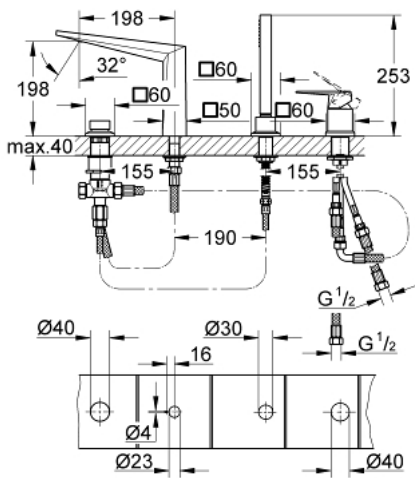

29 405 000 ALLURE BRILLIANT ΣΥΝΔΥΑΣΜΟΣ 4 ΟΪΩΝ ΜΟΝΗΣ ΛΑΒΗΣ ΜΠΑΝΙΟΥ

ΠΕΡΙΓΡΑΦΗ ΠΡΟΪΟΝΤΟΣ

- Χρώμα: chrome
- 46 mm κεραμικός μηχανισμός
- Φινίρισμα GROHE LongLife
- προ συναρμολογημένο ρουξούνι
- στοιχείο λειτουργίας μονού μοχλού
- bath sprout with integrated mousseur
- διανεμητής μπάνιο / ντους
- ντους χειρός Rainshower Aqua Cube Stick 6.5 λίτρα/λεπτό
- μεταλλικό σπιράλ ντους 2000 mm (μόνο σε chrome χρώμα)
- εύκαμπτοι σωλήνες σύνδεσης
- σύνδεση για σπιράλ ντους
- προστασία κατά της ανάστροφης ροής
- για χρήση με το 29 037 000

29 405 000 ALLURE BRILLIANT ΣΥΝΔΥΑΣΜΟΣ 4 ΟΓΩΝ ΜΟΝΗΣ ΛΑΒΗΣ ΜΠΑΝΙΟΥ

29 405 000 ALLURE BRILLIANT ΣΥΝΔΥΑΣΜΟΣ 4 ΟΪΩΝ ΜΟΝΗΣ ΛΑΒΗΣ ΜΠΑΝΙΟΥ

ΑΝΤΑΛΛΑΚΤΙΚΑ , Οκτωβρίου 2021 – τώρα

- 1: Λαβή (Αριθμός ανταλλακτικού 46804000)
- 2: Μηχανισμός (Αριθμός ανταλλακτικού 46048000)
- 3: Κεφαλή Διανομέα (Αριθμός ανταλλακτικού 48126000)
- 4: Διανομέας (Αριθμός ανταλλακτικού 45443000)
- 4.1: Ο-Ρινγκ Ø6 x Ø2 (Αριθμός ανταλλακτικού 0128300M)
- 4.2: Ο-ρινγκ (Αριθμός ανταλλακτικού 0120500M)
- 5: Βιδωτή σύνδεση άξονα (Αριθμός ανταλλακτικού 45444000)
- 6: Βαλβίδα αντεπιστροφής (Αριθμός ανταλλακτικού 08565000)
- 7: Race (Αριθμός ανταλλακτικού 46803000)
- 8: Φίλτρο ακαθαρσιών (Αριθμός ανταλλακτικού 0700200M)
- 9: Κωνικό παξιμάδι (Αριθμός ανταλλακτικού 08864000)
- 10: Ελατήριο επαναφοράς (Αριθμός ανταλλακτικού 00869000)
- 11: Σπιράλ σύνδεσης (Αριθμός ανταλλακτικού 48018000)
- 12: Σπιράλ σύνδεσης (Αριθμός ανταλλακτικού 07300000)
- 13: Σπιράλ σύνδεσης (Αριθμός ανταλλακτικού 07227000)
- 14: Σπιράλ σύνδεσης (Αριθμός ανταλλακτικού 48017000)
- 15: Μεταλλικό σπιράλ ντους (Αριθμός ανταλλακτικού 28146000)
- 16: Περιοριστής θερμοκρασίας (Αριθμός ανταλλακτικού 46375000)*
- 17: Κλειδί (Αριθμός ανταλλακτικού 19332000)*