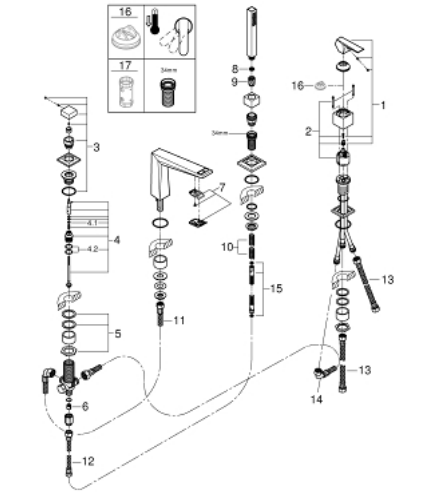

29 405 000 ALLURE BRILLIANT ΣΥΝΔΥΑΣΜΟΣ 4 ΟΪΩΝ ΜΟΝΗΣ ΛΑΒΗΣ ΜΠΑΝΙΟΥ

ΠΕΡΙΓΡΑΦΗ ΠΡΟΪΟΝΤΟΣ

- Χρώμα: chrome
- 46 mm κεραμικός μηχανισμός
- Φινίρισμα GROHE LongLife
- προ συναρμολογημένο ρουξούνι
- στοιχείο λειτουργίας μονού μοχλού
- bath sprout with integrated mousseur
- διανεμητής μπάνιο / ντους
- ντους χειρός Rainshower Aqua Cube Stick 6.5 λίτρα/λεπτό
- μεταλλικό σπιράλ ντους 2000 mm (μόνο σε chrome χρώμα)
- εύκαμπτοι σωλήνες σύνδεσης
- σύνδεση για σπιράλ ντους
- προστασία κατά της ανάστροφης ροής
- για χρήση με το 29 037 000

29 405 000 ALLURE BRILLIANT ΣΥΝΔΥΑΣΜΟΣ 4 ΟΓΩΝ ΜΟΝΗΣ ΛΑΒΗΣ ΜΠΑΝΙΟΥ

29 405 000 ALLURE BRILLIANT ΣΥΝΔΥΑΣΜΟΣ 4 ΟΪΩΝ ΜΟΝΗΣ ΛΑΒΗΣ ΜΠΑΝΙΟΥ

ΑΝΤΑΛΛΑΚΤΙΚΑ , Οκτωβρίου 2021 – τώρα

- 1: Λαβή (Αριθμός ανταλλακτικού 46804000)
- 2: Μηχανισμός (Αριθμός ανταλλακτικού 46048000)
- 3: Κεφαλή Διανομέα (Αριθμός ανταλλακτικού 48126000)
- 4: Διανομέας (Αριθμός ανταλλακτικού 45443000)
- 4.1: Ο-Ρινγκ Ø6 x Ø2 (Αριθμός ανταλλακτικού 0128300M)
- 4.2: Ο-ρινγκ (Αριθμός ανταλλακτικού 0120500M)
- 5: Βιδωτή σύνδεση άξονα (Αριθμός ανταλλακτικού 45444000)
- 6: Βαλβίδα αντεπιστροφής (Αριθμός ανταλλακτικού 08565000)
- 7: Race (Αριθμός ανταλλακτικού 46803000)
- 8: Φίλτρο ακαθαρσιών (Αριθμός ανταλλακτικού 0700200M)
- 9: Κωνικό παξιμάδι (Αριθμός ανταλλακτικού 08864000)
- 10: Ελατήριο επαναφοράς (Αριθμός ανταλλακτικού 00869000)
- 11: Σπιράλ σύνδεσης (Αριθμός ανταλλακτικού 48018000)
- 12: Σπιράλ σύνδεσης (Αριθμός ανταλλακτικού 07300000)
- 13: Σπιράλ σύνδεσης (Αριθμός ανταλλακτικού 07227000)
- 14: Σπιράλ σύνδεσης (Αριθμός ανταλλακτικού 48017000)
- 15: Μεταλλικό σπιράλ ντους (Αριθμός ανταλλακτικού 28146000)
- 16: Περιοριστής θερμοκρασίας (Αριθμός ανταλλακτικού 46375000)*
- 17: Κλειδί (Αριθμός ανταλλακτικού 19332000)*