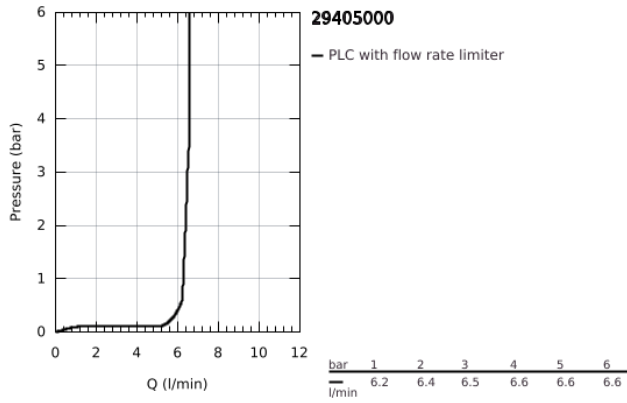

29 405 000 ALLURE BRILLIANT ΣΥΝΔΥΑΣΜΟΣ 4 ΟΪΩΝ ΜΟΝΗΣ ΛΑΒΗΣ ΜΠΑΝΙΟΥ

ΠΕΡΙΓΡΑΦΗ ΠΡΟΪΟΝΤΟΣ

- Χρώμα: chrome
- 46 mm κεραμικός μηχανισμός
- Φινίρισμα GROHE LongLife
- προ συναρμολογημένο ρουξούνι
- στοιχείο λειτουργίας μονού μοχλού
- bath sprout with integrated mousseur
- διανεμητής μπάνιο / ντους
- ντους χειρός Rainshower Aqua Cube Stick 6.5 λίτρα/λεπτό
- μεταλλικό σπιράλ ντους 2000 mm (μόνο σε chrome χρώμα)
- εύκαμπτοι σωλήνες σύνδεσης
- σύνδεση για σπιράλ ντους
- προστασία κατά της ανάστροφης ροής
- για χρήση με το 29 037 000

29 405 000 ALLURE BRILLIANT ΣΥΝΔΥΑΣΜΟΣ 4 ΟΓΩΝ ΜΟΝΗΣ ΛΑΒΗΣ ΜΠΑΝΙΟΥ

29 405 000 ALLURE BRILLIANT ΣΥΝΔΥΑΣΜΟΣ 4 ΟΪΩΝ ΜΟΝΗΣ ΛΑΒΗΣ ΜΠΑΝΙΟΥ

ΑΝΤΑΛΛΑΚΤΙΚΑ , Οκτωβρίου 2021 – τώρα

- 1: Λαβή (Αριθμός ανταλλακτικού 46804000)
- 2: Μηχανισμός (Αριθμός ανταλλακτικού 46048000)
- 3: Κεφαλή Διανομέα (Αριθμός ανταλλακτικού 48126000)
- 4: Διανομέας (Αριθμός ανταλλακτικού 45443000)
- 4.1: Ο-Ρινγκ Ø6 x Ø2 (Αριθμός ανταλλακτικού 0128300M)
- 4.2: Ο-ρινγκ (Αριθμός ανταλλακτικού 0120500M)
- 5: Βιδωτή σύνδεση άξονα (Αριθμός ανταλλακτικού 45444000)
- 6: Βαλβίδα αντεπιστροφής (Αριθμός ανταλλακτικού 08565000)
- 7: Race (Αριθμός ανταλλακτικού 46803000)
- 8: Φίλτρο ακαθαρσιών (Αριθμός ανταλλακτικού 0700200M)
- 9: Κωνικό παξιμάδι (Αριθμός ανταλλακτικού 08864000)
- 10: Ελατήριο επαναφοράς (Αριθμός ανταλλακτικού 00869000)
- 11: Σπιράλ σύνδεσης (Αριθμός ανταλλακτικού 48018000)
- 12: Σπιράλ σύνδεσης (Αριθμός ανταλλακτικού 07300000)
- 13: Σπιράλ σύνδεσης (Αριθμός ανταλλακτικού 07227000)
- 14: Σπιράλ σύνδεσης (Αριθμός ανταλλακτικού 48017000)
- 15: Μεταλλικό σπιράλ ντους (Αριθμός ανταλλακτικού 28146000)
- 16: Περιοριστής θερμοκρασίας (Αριθμός ανταλλακτικού 46375000)*
- 17: Κλειδί (Αριθμός ανταλλακτικού 19332000)*