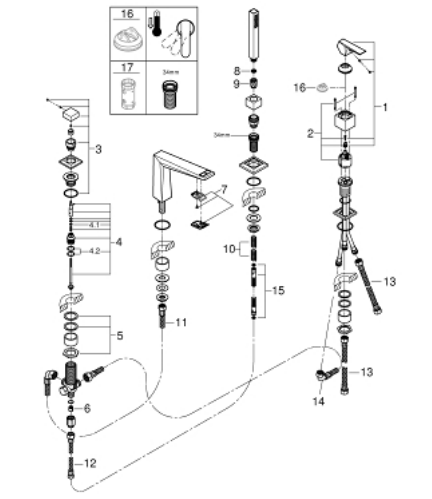

29 405 AL0 ALLURE BRILLIANT ΣΥΝΔΥΑΣΜΟΣ 4 ΟΠΩΝ ΜΟΝΗΣ ΛΑΒΗΣ ΜΠΑΝΙΟΥ

ΠΕΡΙΓΡΑΦΗ ΠΡΟΪΟΝΤΟΣ

- Χρώμα: brushed hard graphite
- 46 mm κεραμικός μηχανισμός
- Φινίρισμα GROHE LongLife
- αποτελούμενο από :
 - προ συναρμολογημένο ρουξούνι
 - στοιχείο λειτουργίας μονού μοχλού
 - bath sprout with integrated mousseur
 - διανεμητής μπάνιο / ντους
 - ντους χειρός Rainshower Aqua Cube Stick 6.5 λίτρα/λεπτό
 - μεταλλικό σπιράλ ντους 2000 mm (μόνο σε chrome χρώμα)
 - εύκαμπτοι σωλήνες σύνδεσης
 - σύνδεση για σπιράλ ντους
 - προστασία κατά της ανάστροφης ροής
 - για χρήση με το 29 037 000

29 405 AL0 ALLURE BRILLIANT ΣΥΝΔΥΑΣΜΟΣ 4 ΟΠΩΝ ΜΟΝΗΣ ΛΑΒΗΣ ΜΠΑΝΙΟΥ

ΑΝΤΑΛΛΑΚΤΙΚΑ , Οκτωβρίου 2021 – τώρα

- 1: Λαβή (Αριθμός ανταλλακτικού 46804AL0)
- 2: Μηχανισμός (Αριθμός ανταλλακτικού 46048000)
- 3: Κεφαλή Διανομέα (Αριθμός ανταλλακτικού 48126AL0)
- 4: Διανομέας (Αριθμός ανταλλακτικού 45443000)
- 4.1: Ο-Ρινγκ Ø6 x Ø2 (Αριθμός ανταλλακτικού 0128300M)
- 4.2: Ο-ρινγκ (Αριθμός ανταλλακτικού 0120500M)
- 5: Βιδωτή σύνδεση άξονα (Αριθμός ανταλλακτικού 45444000)
- 6: Βαλβίδα αντεπιστροφής (Αριθμός ανταλλακτικού 08565000)
- 7: Race (Αριθμός ανταλλακτικού 46803AL0)
- 8: Φίλτρο ακαθαρσιών (Αριθμός ανταλλακτικού 0700200M)
- 9: Κωνικό παξιμάδι (Αριθμός ανταλλακτικού 08864AL0)
- 10: Ελατήριο επαναφοράς (Αριθμός ανταλλακτικού 00869000)
- 11: Σπιράλ σύνδεσης (Αριθμός ανταλλακτικού 48018000)
- 12: Σπιράλ σύνδεσης (Αριθμός ανταλλακτικού 07300000)
- 13: Σπιράλ σύνδεσης (Αριθμός ανταλλακτικού 07227000)
- 14: Σπιράλ σύνδεσης (Αριθμός ανταλλακτικού 48017000)
- 15: Μεταλλικό σπιράλ ντους (Αριθμός ανταλλακτικού 28146000)
- 16: Περιοριστής θερμοκρασίας (Αριθμός ανταλλακτικού 46375000)*
- 17: Κλειδί (Αριθμός ανταλλακτικού 19332000)*