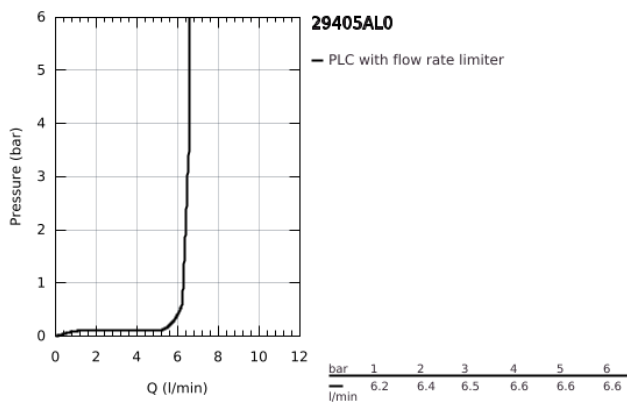

29 405 AL0 ALLURE BRILLIANT ΣΥΝΔΥΑΣΜΟΣ 4 ΟΠΩΝ ΜΟΝΗΣ ΛΑΒΗΣ ΜΠΑΝΙΟΥ

ΠΕΡΙΓΡΑΦΗ ΠΡΟΪΟΝΤΟΣ

- Χρώμα: brushed hard graphite
- 46 mm κεραμικός μηχανισμός
- Φινίρισμα GROHE LongLife
- αποτελούμενο από :
 - προ συναρμολογημένο ρουξούνι
 - στοιχείο λειτουργίας μονού μοχλού
 - bath sprout with integrated mousseur
 - διανεμητής μπάνιο / ντους
 - ντους χειρός Rainshower Aqua Cube Stick 6.5 λίτρα/λεπτό
 - μεταλλικό σπιράλ ντους 2000 mm (μόνο σε chrome χρώμα)
 - εύκαμπτοι σωλήνες σύνδεσης
 - σύνδεση για σπιράλ ντους
 - προστασία κατά της ανάστροφης ροής
 - για χρήση με το 29 037 000

29 405 AL0 ALLURE BRILLIANT ΣΥΝΔΥΑΣΜΟΣ 4 ΟΠΩΝ ΜΟΝΗΣ ΛΑΒΗΣ ΜΠΑΝΙΟΥ

ΑΝΤΑΛΛΑΚΤΙΚΑ , Οκτωβρίου 2021 – τώρα

- 1: Λαβή (Αριθμός ανταλλακτικού 46804AL0)
- 2: Μηχανισμός (Αριθμός ανταλλακτικού 46048000)
- 3: Κεφαλή Διανομέα (Αριθμός ανταλλακτικού 48126AL0)
- 4: Διανομέας (Αριθμός ανταλλακτικού 45443000)
- 4.1: Ο-Ρινγκ Ø6 x Ø2 (Αριθμός ανταλλακτικού 0128300M)
- 4.2: Ο-ρινγκ (Αριθμός ανταλλακτικού 0120500M)
- 5: Βιδωτή σύνδεση άξονα (Αριθμός ανταλλακτικού 45444000)
- 6: Βαλβίδα αντεπιστροφής (Αριθμός ανταλλακτικού 08565000)
- 7: Race (Αριθμός ανταλλακτικού 46803AL0)
- 8: Φίλτρο ακαθαρσιών (Αριθμός ανταλλακτικού 0700200M)
- 9: Κωνικό παξιμάδι (Αριθμός ανταλλακτικού 08864AL0)
- 10: Ελατήριο επαναφοράς (Αριθμός ανταλλακτικού 00869000)
- 11: Σπιράλ σύνδεσης (Αριθμός ανταλλακτικού 48018000)
- 12: Σπιράλ σύνδεσης (Αριθμός ανταλλακτικού 07300000)
- 13: Σπιράλ σύνδεσης (Αριθμός ανταλλακτικού 07227000)
- 14: Σπιράλ σύνδεσης (Αριθμός ανταλλακτικού 48017000)
- 15: Μεταλλικό σπιράλ ντους (Αριθμός ανταλλακτικού 28146000)
- 16: Περιοριστής θερμοκρασίας (Αριθμός ανταλλακτικού 46375000)*
- 17: Κλειδί (Αριθμός ανταλλακτικού 19332000)*