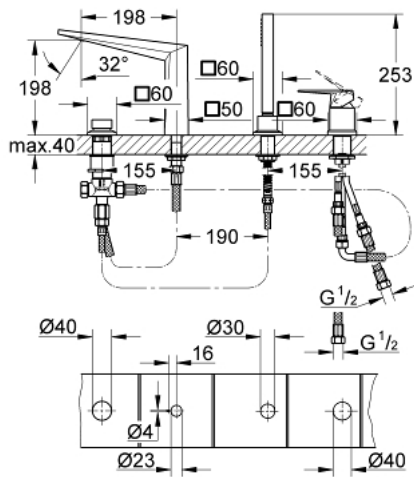

29 405 AL0 ALLURE BRILLIANT ΣΥΝΔΥΑΣΜΟΣ 4 ΟΠΩΝ ΜΟΝΗΣ ΛΑΒΗΣ ΜΠΑΝΙΟΥ

ΠΕΡΙΓΡΑΦΗ ΠΡΟΪΟΝΤΟΣ

- Χρώμα: brushed hard graphite
- 46 mm κεραμικός μηχανισμός
- Φινίρισμα GROHE LongLife
- αποτελούμενο από :
 - προ συναρμολογημένο ρουξούνι
 - στοιχείο λειτουργίας μονού μοχλού
 - bath sprout with integrated mousseur
 - διανεμητής μπάνιο / ντους
 - ντους χειρός Rainshower Aqua Cube Stick 6.5 λίτρα/λεπτό
 - μεταλλικό σπιράλ ντους 2000 mm (μόνο σε chrome χρώμα)
 - εύκαμπτοι σωλήνες σύνδεσης
 - σύνδεση για σπιράλ ντους
 - προστασία κατά της ανάστροφης ροής
 - για χρήση με το 29 037 000

29 405 AL0 ALLURE BRILLIANT ΣΥΝΔΥΑΣΜΟΣ 4 ΟΠΩΝ ΜΟΝΗΣ ΛΑΒΗΣ ΜΠΑΝΙΟΥ

ΑΝΤΑΛΛΑΚΤΙΚΑ , Οκτωβρίου 2021 – τώρα

- 1: Λαβή (Αριθμός ανταλλακτικού 46804AL0)
- 2: Μηχανισμός (Αριθμός ανταλλακτικού 46048000)
- 3: Κεφαλή Διανομέα (Αριθμός ανταλλακτικού 48126AL0)
- 4: Διανομέας (Αριθμός ανταλλακτικού 45443000)
- 4.1: Ο-Ρινγκ Ø6 x Ø2 (Αριθμός ανταλλακτικού 0128300M)
- 4.2: Ο-ρινγκ (Αριθμός ανταλλακτικού 0120500M)
- 5: Βιδωτή σύνδεση άξονα (Αριθμός ανταλλακτικού 45444000)
- 6: Βαλβίδα αντεπιστροφής (Αριθμός ανταλλακτικού 08565000)
- 7: Race (Αριθμός ανταλλακτικού 46803AL0)
- 8: Φίλτρο ακαθαρσιών (Αριθμός ανταλλακτικού 0700200M)
- 9: Κωνικό παξιμάδι (Αριθμός ανταλλακτικού 08864AL0)
- 10: Ελατήριο επαναφοράς (Αριθμός ανταλλακτικού 00869000)
- 11: Σπιράλ σύνδεσης (Αριθμός ανταλλακτικού 48018000)
- 12: Σπιράλ σύνδεσης (Αριθμός ανταλλακτικού 07300000)
- 13: Σπιράλ σύνδεσης (Αριθμός ανταλλακτικού 07227000)
- 14: Σπιράλ σύνδεσης (Αριθμός ανταλλακτικού 48017000)
- 15: Μεταλλικό σπιράλ ντους (Αριθμός ανταλλακτικού 28146000)
- 16: Περιοριστής θερμοκρασίας (Αριθμός ανταλλακτικού 46375000)*
- 17: Κλειδί (Αριθμός ανταλλακτικού 19332000)*