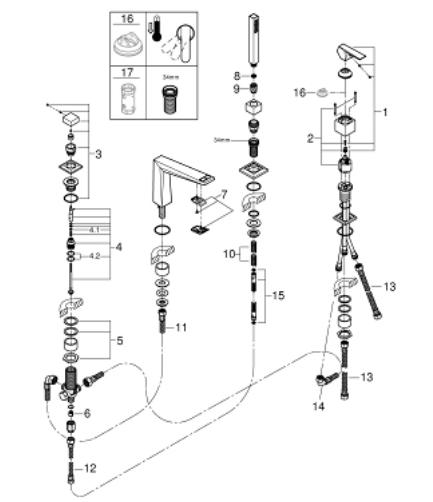

## 29 405 DC0 ALLURE BRILLIANT ΣΥΝΔΥΑΣΜΟΣ 4 ΟΠΩΝ ΜΟΝΗΣ ΛΑΒΗΣ ΜΠΆΝΙΟΥ

### ΠΕΡΙΓΡΑΦΗ ΠΡΟΪΟΝΤΟΣ

- Χρώμα: supersteel
- 46 mm κεραμικός μηχανισμός
- Φινίρισμα GROHE LongLife
- αποτελούμενο από :
  - προ συναρμολογημένο ρουξούνι
  - στοιχείο λειτουργίας μονού μοχλού
  - bath sprout with integrated mousseur
  - διανεμητής μπάνιο / ντους
  - ντους χειρός Rainshower Aqua Cube Stick 6.5 λίτρα/λεπτό
  - μεταλλικό σπιράλ ντους 2000 mm (μόνο σε chrome χρώμα)
  - εύκαμπτοι σωλήνες σύνδεσης
  - σύνδεση για σπιράλ ντους
  - προστασία κατά της ανάστροφης ροής
  - για χρήση με το 29 037 000

### ΑΝΤΑΛΛΑΚΤΙΚΑ , Οκτωβρίου 2021 – τώρα

- 1: Λαβή (Αριθμός ανταλλακτικού 46804DC0)
- 2: Μηχανισμός (Αριθμός ανταλλακτικού 46048000)
- 3: Κεφαλή Διανομέα (Αριθμός ανταλλακτικού 48126DC0)
- 4: Διανομέας (Αριθμός ανταλλακτικού 45443000)
- 4.1: O-Ρινγκ Ø6 x Ø2 (Αριθμός ανταλλακτικού 0128300M)
- 4.2: O-ρινγκ (Αριθμός ανταλλακτικού 0120500M)
- 5: Βιδωτή σύνδεση άξονα (Αριθμός ανταλλακτικού 45444000)
- 6: Βαλβίδα αντεπιστροφής (Αριθμός ανταλλακτικού 08565000)
- 7: Race (Αριθμός ανταλλακτικού 46803DC0)
- 8: Φίλτρο ακαθαρσιών (Αριθμός ανταλλακτικού 0700200M)
- 9: Κωνικό παξιμάδι (Αριθμός ανταλλακτικού 08864DC0)
- 10: Ελατήριο επαναφοράς (Αριθμός ανταλλακτικού 00869000)
- 11: Σπιράλ σύνδεσης (Αριθμός ανταλλακτικού 48018000)
- 12: Σπιράλ σύνδεσης (Αριθμός ανταλλακτικού 07300000)
- 13: Σπιράλ σύνδεσης (Αριθμός ανταλλακτικού 07227000)
- 14: Σπιράλ σύνδεσης (Αριθμός ανταλλακτικού 48017000)
- 15: Μεταλλικό σπιράλ ντους (Αριθμός ανταλλακτικού 28146000)
- 16: Περιοριστής θερμοκρασίας (Αριθμός ανταλλακτικού 46375000)\*
- 17: Κλειδί (Αριθμός ανταλλακτικού 19332000)\*