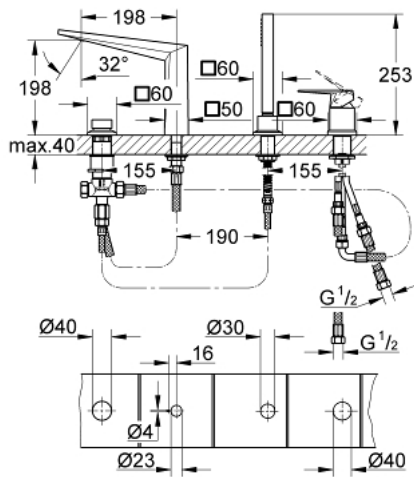

## 29 405 DC0 ALLURE BRILLIANT ΣΥΝΔΥΑΣΜΟΣ 4 ΟΠΩΝ ΜΟΝΗΣ ΛΑΒΗΣ ΜΠΆΝΙΟΥ

### ΠΕΡΙΓΡΑΦΗ ΠΡΟΪΟΝΤΟΣ

- Χρώμα: supersteel
- 46 mm κεραμικός μηχανισμός
- Φινίρισμα GROHE LongLife
- αποτελούμενο από :
  - προ συναρμολογημένο ρουξούνι
  - στοιχείο λειτουργίας μονού μοχλού
  - bath sprout with integrated mousseur
  - διανεμητής μπάνιο / ντους
  - ντους χειρός Rainshower Aqua Cube Stick 6.5 λίτρα/λεπτό
  - μεταλλικό σπιράλ ντους 2000 mm (μόνο σε chrome χρώμα)
  - εύκαμπτοι σωλήνες σύνδεσης
  - σύνδεση για σπιράλ ντους
  - προστασία κατά της ανάστροφης ροής
  - για χρήση με το 29 037 000

### ΑΝΤΑΛΛΑΚΤΙΚΑ , Οκτωβρίου 2021 – τώρα

- 1: Λαβή (Αριθμός ανταλλακτικού 46804DC0)
- 2: Μηχανισμός (Αριθμός ανταλλακτικού 46048000)
- 3: Κεφαλή Διανομέα (Αριθμός ανταλλακτικού 48126DC0)
- 4: Διανομέας (Αριθμός ανταλλακτικού 45443000)
- 4.1: O-Ρινγκ Ø6 x Ø2 (Αριθμός ανταλλακτικού 0128300M)
- 4.2: O-ρινγκ (Αριθμός ανταλλακτικού 0120500M)
- 5: Βιδωτή σύνδεση άξονα (Αριθμός ανταλλακτικού 45444000)
- 6: Βαλβίδα αντεπιστροφής (Αριθμός ανταλλακτικού 08565000)
- 7: Race (Αριθμός ανταλλακτικού 46803DC0)
- 8: Φίλτρο ακαθαρσιών (Αριθμός ανταλλακτικού 0700200M)
- 9: Κωνικό παξιμάδι (Αριθμός ανταλλακτικού 08864DC0)
- 10: Ελατήριο επαναφοράς (Αριθμός ανταλλακτικού 00869000)
- 11: Σπιράλ σύνδεσης (Αριθμός ανταλλακτικού 48018000)
- 12: Σπιράλ σύνδεσης (Αριθμός ανταλλακτικού 07300000)
- 13: Σπιράλ σύνδεσης (Αριθμός ανταλλακτικού 07227000)
- 14: Σπιράλ σύνδεσης (Αριθμός ανταλλακτικού 48017000)
- 15: Μεταλλικό σπιράλ ντους (Αριθμός ανταλλακτικού 28146000)
- 16: Περιοριστής θερμοκρασίας (Αριθμός ανταλλακτικού 46375000)\*
- 17: Κλειδί (Αριθμός ανταλλακτικού 19332000)\*