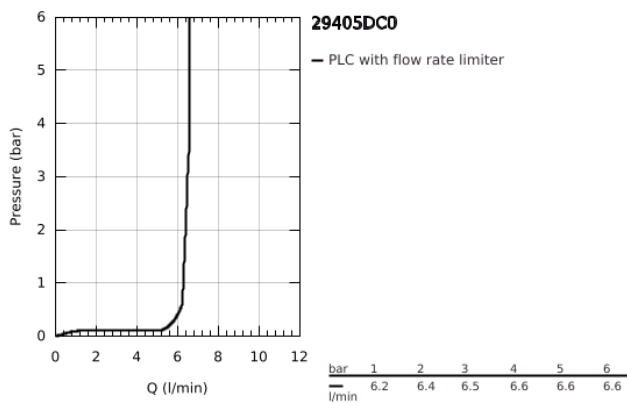

## 29 405 DC0 ALLURE BRILLIANT ΣΥΝΔΥΑΣΜΟΣ 4 ΟΠΩΝ ΜΟΝΗΣ ΛΑΒΗΣ ΜΠΆΝΙΟΥ

### ΠΕΡΙΓΡΑΦΗ ΠΡΟΪΟΝΤΟΣ

- Χρώμα: supersteel
- 46 mm κεραμικός μηχανισμός
- Φινίρισμα GROHE LongLife
- αποτελούμενο από :
  - προ συναρμολογημένο ρουξούνι
  - στοιχείο λειτουργίας μονού μοχλού
  - bath sprout with integrated mousseur
  - διανεμητής μπάνιο / ντους
  - ντους χειρός Rainshower Aqua Cube Stick 6.5 λίτρα/λεπτό
  - μεταλλικό σπιράλ ντους 2000 mm (μόνο σε chrome χρώμα)
  - εύκαμπτοι σωλήνες σύνδεσης
  - σύνδεση για σπιράλ ντους
  - προστασία κατά της ανάστροφης ροής
  - για χρήση με το 29 037 000