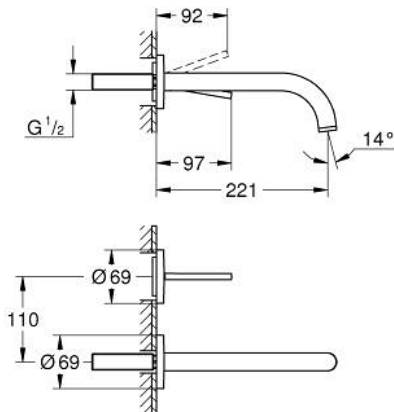

### ΠΕΡΙΓΡΑΦΗ ΠΡΟΪΟΝΤΟΣ

- Χρώμα: chrome
- επίτοιχη
- χωρίς εντοιχίζόμενο σετ εγκατάστασης
- σετ τελικής εγκατάστασης για 23 429 000
- GROHE FeatherControl Joystick cartridge
- Φινίρισμα GROHE LongLife
- GROHE EcoJoy - Less water, perfect flow
- μέγιστη παροχή (στα 3 bar): 5 λίτρα/λεπτό
- κεντρική απόσταση 110 χιλ
- projection 221 mm

## 29 406 000 ΑΤΡΙΟ ΜΠΑΤΑΡΙΑ ΝΙΠΤΗΡΑ ΔΎΟ ΟΠΩΝ JOYSTICK

**ΑΝΤΑΛΛΑΚΤΙΚΑ**, Οκτωβρίου 2021 – τώρα

1: Laminar Φίλτρο ροής (Αριθμός ανταλλακτικού 48408000)

2: Σετ Προέκτασης 25mm (Αριθμός ανταλλακτικού 46901000)\*