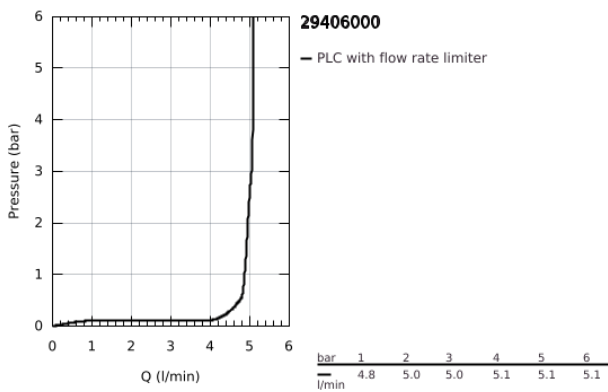

### ΠΕΡΙΓΡΑΦΗ ΠΡΟΪΟΝΤΟΣ

- Χρώμα: chrome
- επίτοιχη
- χωρίς εντοιχίζόμενο σετ εγκατάστασης
- σετ τελικής εγκατάστασης για 23 429 000
- GROHE FeatherControl Joystick cartridge
- Φινίρισμα GROHE LongLife
- GROHE EcoJoy - Less water, perfect flow
- μέγιστη παροχή (στα 3 bar): 5 λίτρα/λεπτό
- κεντρική απόσταση 110 χιλ
- projection 221 mm