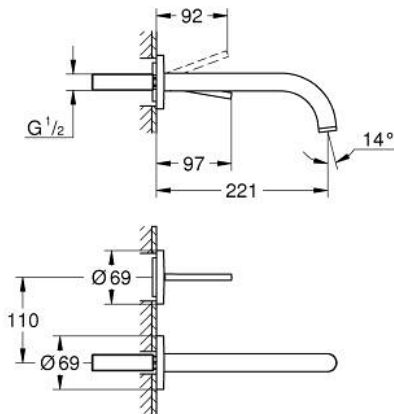

29 406 AL0 ΑΤΡΙΟ ΜΠΑΤΑΡΙΑ ΝΙΠΤΗΡΑ ΔΥΟ ΟΠΩΝ JOYSTICK

ΠΕΡΙΓΡΑΦΗ ΠΡΟΪΟΝΤΟΣ

- Χρώμα: brushed hard graphite
- επίτοιχη
- χωρίς εντοιχιζόμενο σετ εγκατάστασης
- σετ τελικής εγκατάστασης για 23 429 000
- GROHE FeatherControl Joystick cartridge
- Φινίρισμα GROHE LongLife
- GROHE EcoJoy - Less water, perfect flow
- μέγιστη παροχή (στα 3 bar): 5 λίτρα/λεπτό
- κεντρική απόσταση 110 χιλ
- projection 221 mm

29 406 AL0 ΑΤΡΙΟ ΜΠΑΤΑΡΙΑ ΝΙΠΤΗΡΑ ΔΎΟ ΟΠΩΝ JOYSTICK

ΑΝΤΑΛΛΑΚΤΙΚΑ, Οκτωβρίου 2021 – τώρα

1: Laminar Φίλτρο ροής (Αριθμός ανταλλακτικού 48408000)

2: Σετ Προέκτασης 25mm (Αριθμός ανταλλακτικού 46901000)*

* Προαιρετικά εξαρτήματα