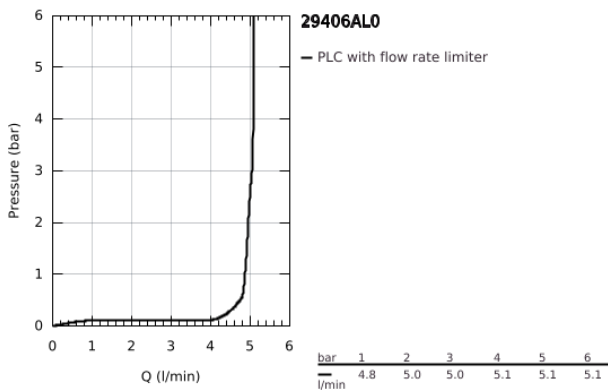

29 406 AL0 ΑΤΡΙΟ ΜΠΑΤΑΡΙΑ ΝΙΠΤΗΡΑ ΔΥΟ ΟΠΩΝ JOYSTICK

ΠΕΡΙΓΡΑΦΗ ΠΡΟΪΟΝΤΟΣ

- Χρώμα: brushed hard graphite
- επίτοιχη
- χωρίς εντοιχιζόμενο σετ εγκατάστασης
- σετ τελικής εγκατάστασης για 23 429 000
- GROHE FeatherControl Joystick cartridge
- Φινίρισμα GROHE LongLife
- GROHE EcoJoy - Less water, perfect flow
- μέγιστη παροχή (στα 3 bar): 5 λίτρα/λεπτό
- κεντρική απόσταση 110 χιλ
- projection 221 mm

29 406 AL0 ΑΤΡΙΟ ΜΠΑΤΑΡΙΑ ΝΙΠΤΗΡΑ ΔΎΟ ΟΠΩΝ JOYSTICK

ΑΝΤΑΛΛΑΚΤΙΚΑ, Οκτωβρίου 2021 – τώρα

1: Laminar Φίλτρο ροής (Αριθμός ανταλλακτικού 48408000)

2: Σετ Προέκτασης 25mm (Αριθμός ανταλλακτικού 46901000)*

* Προαιρετικά εξαρτήματα