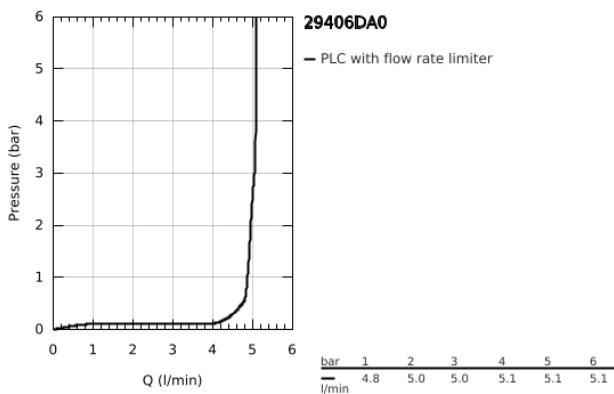

29 406 DA0 ΑΤΡΙΟ ΜΠΑΤΑΡΙΑ ΝΙΠΗΤΗΡΑ ΔΎΟ ΟΠΩΝ JOYSTICK

ΠΕΡΙΓΡΑΦΗ ΠΡΟΪΟΝΤΟΣ

- Χρώμα: warm sunset
- επίτοιχη
- χωρίς εντοιχίζόμενο σετ εγκατάστασης
- σετ τελικής εγκατάστασης για 23 429 000
- GROHE FeatherControl Joystick cartridge
- Φινίρισμα GROHE LongLife
- GROHE EcoJoy - Less water, perfect flow
- μέγιστη παροχή (στα 3 bar): 5 λίτρα/λεπτό
- κεντρική απόσταση 110 χιλ
- projection 221 mm

29 406 DA0 ΑΤΡΙΟ ΜΠΑΤΑΡΙΑ ΝΙΠΤΗΡΑ ΔΎΟ ΟΠΩΝ JOYSTICK

ΑΝΤΑΛΛΑΚΤΙΚΑ, Οκτωβρίου 2021 – τώρα

1: Laminar Φίλτρο ροής (Αριθμός ανταλλακτικού 48408000)

2: Σετ Προέκτασης 25mm (Αριθμός ανταλλακτικού 46901000)*

* Προαιρετικά εξαρτήματα