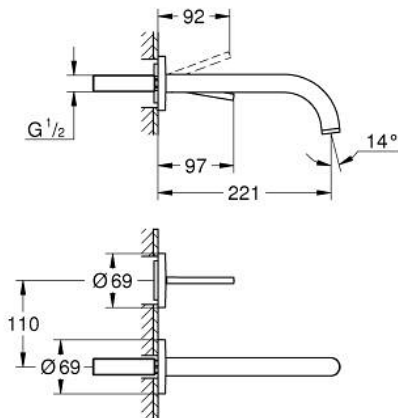

29 406 DA0 ΑΤΡΙΟ ΜΠΑΤΑΡΙΑ ΝΙΠΗΤΗΡΑ ΔΎΟ ΟΠΩΝ JOYSTICK

ΠΕΡΙΓΡΑΦΗ ΠΡΟΪΟΝΤΟΣ

- Χρώμα: warm sunset
- επίτοιχη
- χωρίς εντοιχίζόμενο σετ εγκατάστασης
- σετ τελικής εγκατάστασης για 23 429 000
- GROHE FeatherControl Joystick cartridge
- Φινίρισμα GROHE LongLife
- GROHE EcoJoy - Less water, perfect flow
- μέγιστη παροχή (στα 3 bar): 5 λίτρα/λεπτό
- κεντρική απόσταση 110 χιλ
- projection 221 mm

29 406 DA0 ΑΤΡΙΟ ΜΠΑΤΑΡΙΑ ΝΙΠΤΗΡΑ ΔΎΟ ΟΠΩΝ JOYSTICK

ΑΝΤΑΛΛΑΚΤΙΚΑ, Οκτωβρίου 2021 – τώρα

1: Laminar Φίλτρο ροής (Αριθμός ανταλλακτικού 48408000)

2: Σετ Προέκτασης 25mm (Αριθμός ανταλλακτικού 46901000)*

* Προαιρετικά εξαρτήματα