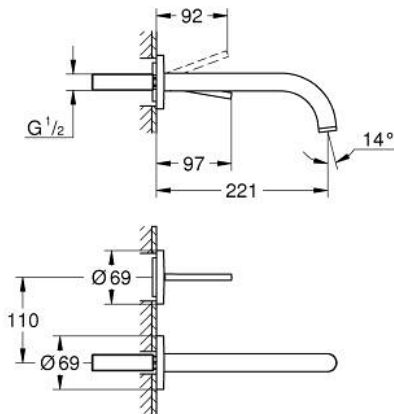

29 406 DC0 ΑΤΡΙΟ ΜΠΑΤΑΡΙΑ ΝΙΠΤΗΡΑ ΔΎΟ ΟΠΩΝ JOYSTICK

ΠΕΡΙΓΡΑΦΗ ΠΡΟΪΟΝΤΟΣ

- Χρώμα: supersteel
- επίτοιχη
- χωρίς εντοιχίζόμενο σετ εγκατάστασης
- σετ τελικής εγκατάστασης για 23 429 000

- GROHE FeatherControl Joystick cartridge

- Φινίρισμα GROHE LongLife
- GROHE EcoJoy - Less water, perfect flow
- μέγιστη παροχή (στα 3 bar): 5 λίτρα/λεπτό
- κεντρική απόσταση 110 χιλ
- projection 221 mm

29 406 DC0 ΑΤΡΙΟ ΜΠΑΤΑΡΙΑ ΝΙΠΤΗΡΑ ΔΎΟ ΟΠΩΝ JOYSTICK

ΑΝΤΑΛΛΑΚΤΙΚΑ, Οκτωβρίου 2021 – τώρα

1: Laminar Φίλτρο ροής (Αριθμός ανταλλακτικού 48408000)

2: Σετ Προέκτασης 25mm (Αριθμός ανταλλακτικού 46901000)*

* Προαιρετικά εξαρτήματα