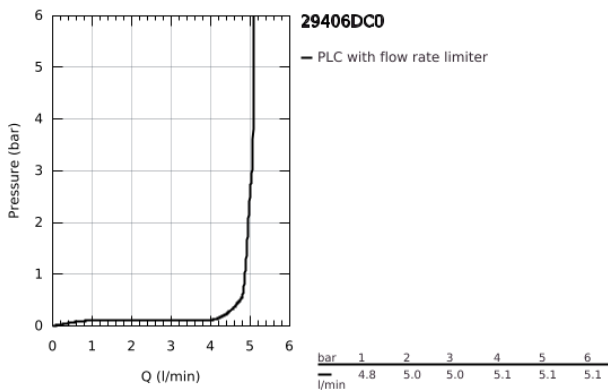

29 406 DC0 ΑΤΡΙΟ ΜΠΑΤΑΡΙΑ ΝΙΠΤΗΡΑ ΔΎΟ ΟΠΩΝ JOYSTICK

ΠΕΡΙΓΡΑΦΗ ΠΡΟΪΟΝΤΟΣ

- Χρώμα: supersteel
- επίτοιχη
- χωρίς εντοιχίζόμενο σετ εγκατάστασης
- σετ τελικής εγκατάστασης για 23 429 000

- GROHE FeatherControl Joystick cartridge

- Φινίρισμα GROHE LongLife
- GROHE EcoJoy - Less water, perfect flow
- μέγιστη παροχή (στα 3 bar): 5 λίτρα/λεπτό
- κεντρική απόσταση 110 χιλ
- projection 221 mm

29 406 DC0 ΑΤΡΙΟ ΜΠΑΤΑΡΙΑ ΝΙΠΤΗΡΑ ΔΎΟ ΟΠΩΝ JOYSTICK