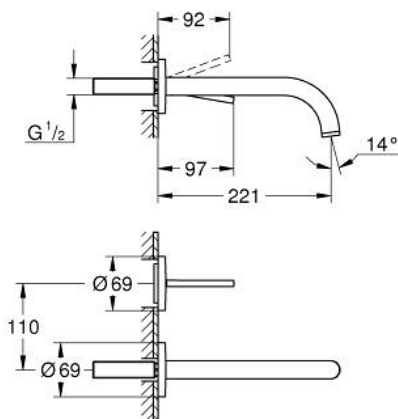

29 406 GL0 ΑΤΡΙΟ ΜΠΑΤΑΡΙΑ ΝΙΠΤΗΡΑ ΔΥΟ ΟΠΩΝ JOYSTICK

ΠΕΡΙΓΡΑΦΗ ΠΡΟΪΟΝΤΟΣ

- Χρώμα: cool sunrise
- επίτοιχη
- χωρίς εντοιχίζόμενο σετ εγκατάστασης
- σετ τελικής εγκατάστασης για 23 429 000
- GROHE FeatherControl Joystick cartridge
- Φινίρισμα GROHE LongLife
- GROHE EcoJoy - Less water, perfect flow
- μέγιστη παροχή (στα 3 bar): 5 λίτρα/λεπτό
- κεντρική απόσταση 110 χιλ
- projection 221 mm

29 406 GL0 ΑΤΡΙΟ ΜΠΑΤΑΡΙΑ ΝΙΠΤΗΡΑ ΔΥΟ ΟΠΩΝ JOYSTICK

ΑΝΤΑΛΛΑΚΤΙΚΑ, Οκτωβρίου 2021 – τώρα

1: Laminar Φίλτρο ροής (Αριθμός ανταλλακτικού 48408000)

2: Σετ Προέκτασης 25mm (Αριθμός ανταλλακτικού 46901000)*

* Προαιρετικά εξαρτήματα