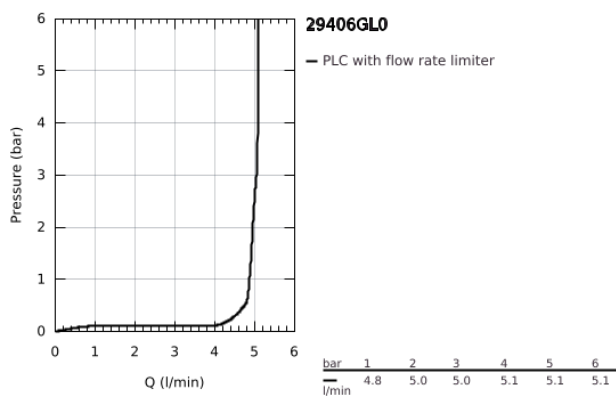

29 406 GL0 ΑΤΡΙΟ ΜΠΑΤΑΡΙΑ ΝΙΠΤΗΡΑ ΔΥΟ ΟΠΩΝ JOYSTICK

ΠΕΡΙΓΡΑΦΗ ΠΡΟΪΟΝΤΟΣ

- Χρώμα: cool sunrise
- επίτοιχη
- χωρίς εντοιχίζόμενο σετ εγκατάστασης
- σετ τελικής εγκατάστασης για 23 429 000
- GROHE FeatherControl Joystick cartridge
- Φινίρισμα GROHE LongLife
- GROHE EcoJoy - Less water, perfect flow
- μέγιστη παροχή (στα 3 bar): 5 λίτρα/λεπτό
- κεντρική απόσταση 110 χιλ
- projection 221 mm

29 406 GL0 ΑΤΡΙΟ ΜΠΑΤΑΡΙΑ ΝΙΠΤΗΡΑ ΔΥΟ ΟΠΩΝ JOYSTICK

ΑΝΤΑΛΛΑΚΤΙΚΑ, Οκτωβρίου 2021 – τώρα

1: Laminar Φίλτρο ροής (Αριθμός ανταλλακτικού 48408000)

2: Σετ Προέκτασης 25mm (Αριθμός ανταλλακτικού 46901000)*

* Προαιρετικά εξαρτήματα