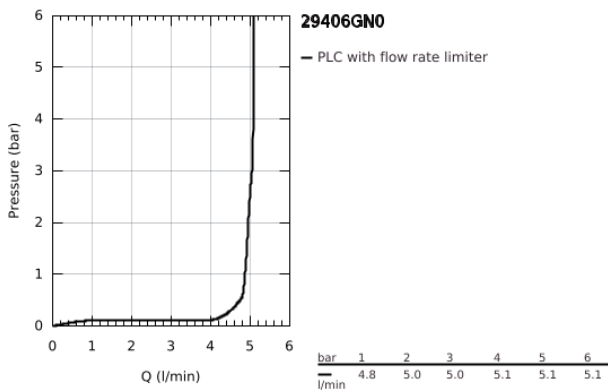

29 406 GN0 ΑΤΡΙΟ ΜΠΑΤΑΡΙΑ ΝΙΠΗΤΗΡΑ Δ΄ΥΟ ΟΠΩΝ JOYSTICK

ΠΕΡΙΓΡΑΦΗ ΠΡΟΪΟΝΤΟΣ

- Χρώμα: brushed cool sunrise
- επίτοιχη
- χωρίς εντοιχιζόμενο σετ εγκατάστασης
- σετ τελικής εγκατάστασης για 23 429 000
- GROHE FeatherControl Joystick cartridge
- Φινίρισμα GROHE LongLife
- GROHE EcoJoy - Less water, perfect flow
- μέγιστη παροχή (στα 3 bar): 5 λίτρα/λεπτό
- κεντρική απόσταση 110 χιλ
- projection 221 mm

29 406 GN0 ΑΤΡΙΟ ΜΠΑΤΑΡΙΑ ΝΙΠΤΗΡΑ ΔΎΟ ΟΠΩΝ JOYSTICK

ΑΝΤΑΛΛΑΚΤΙΚΑ , Νοεμβρίου 2022 – τώρα

1: Laminar Φίλτρο ροής (Αριθμός ανταλλακτικού 48408000)

2: Σετ Προέκτασης 25mm (Αριθμός ανταλλακτικού 46901000)*

* Προαιρετικά εξαρτήματα