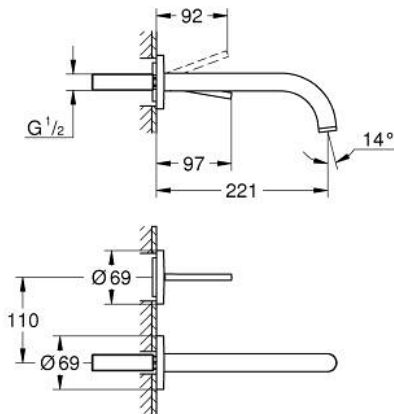

29 406 GN0 ΑΤΡΙΟ ΜΠΑΤΑΡΙΑ ΝΙΠΗΤΗΡΑ Δ΄ΥΟ ΟΠΩΝ JOYSTICK

ΠΕΡΙΓΡΑΦΗ ΠΡΟΪΟΝΤΟΣ

- Χρώμα: brushed cool sunrise
- επίτοιχη
- χωρίς εντοιχιζόμενο σετ εγκατάστασης
- σετ τελικής εγκατάστασης για 23 429 000
- GROHE FeatherControl Joystick cartridge
- Φινίρισμα GROHE LongLife
- GROHE EcoJoy - Less water, perfect flow
- μέγιστη παροχή (στα 3 bar): 5 λίτρα/λεπτό
- κεντρική απόσταση 110 χιλ
- projection 221 mm

29 406 GN0 ΑΤΡΙΟ ΜΠΑΤΑΡΙΑ ΝΙΠΤΗΡΑ ΔΎΟ ΟΠΩΝ JOYSTICK

ΑΝΤΑΛΛΑΚΤΙΚΑ , Νοεμβρίου 2022 – τώρα

1: Laminar Φίλτρο ροής (Αριθμός ανταλλακτικού 48408000)

2: Σετ Προέκτασης 25mm (Αριθμός ανταλλακτικού 46901000)*

* Προαιρετικά εξαρτήματα