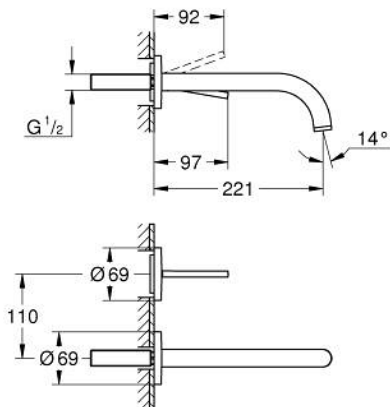

29 406 KF0 ΑΤΡΙΟ ΜΠΑΤΑΡΙΑ ΝΙΠΤΗΡΑ ΔΥΟ ΟΠΩΝ JOYSTICK

ΠΕΡΙΓΡΑΦΗ ΠΡΟΪΟΝΤΟΣ

- Χρώμα: phantom black
- επίτοιχη
- χωρίς εντοιχιζόμενο σετ εγκατάστασης
- σετ τελικής εγκατάστασης για 23 429 000
- GROHE FeatherControl Joystick cartridge
- GROHE EcoJoy - Less water, perfect flow
- μέγιστη παροχή (στα 3 bar): 5 λίτρα/λεπτό
- κεντρική απόσταση 110 χιλ
- projection 221 mm

29 406 KF0 ΑΤΡΙΟ ΜΠΑΤΑΡΙΑ ΝΙΠΤΗΡΑ ΔΥΟ ΟΠΩΝ JOYSTICK

ΑΝΤΑΛΛΑΚΤΙΚΑ, Ιανουαρίου 2024 – τώρα

1: Laminar Φίλτρο ροής (Αριθμός ανταλλακτικού 48408000)

2: Σετ Προέκτασης 25mm (Αριθμός ανταλλακτικού 46901000)*

* Προαιρετικά εξαρτήματα