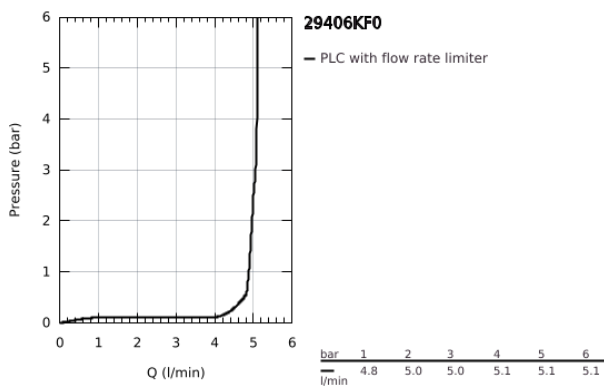

29 406 KF0 ΑΤΡΙΟ ΜΠΑΤΑΡΙΑ ΝΙΠΤΗΡΑ ΔΥΟ ΟΠΩΝ JOYSTICK

ΠΕΡΙΓΡΑΦΗ ΠΡΟΪΟΝΤΟΣ

- Χρώμα: phantom black
- επίτοιχη
- χωρίς εντοιχιζόμενο σετ εγκατάστασης
- σετ τελικής εγκατάστασης για 23 429 000
- GROHE FeatherControl Joystick cartridge
- GROHE EcoJoy - Less water, perfect flow
- μέγιστη παροχή (στα 3 bar): 5 λίτρα/λεπτό
- κεντρική απόσταση 110 χιλ
- projection 221 mm

29 406 KF0 ΑΤΡΙΟ ΜΠΑΤΑΡΙΑ ΝΙΠΤΗΡΑ ΔΥΟ ΟΠΩΝ JOYSTICK

ΑΝΤΑΛΛΑΚΤΙΚΑ, Ιανουαρίου 2024 – τώρα

1: Laminar Φίλτρο ροής (Αριθμός ανταλλακτικού 48408000)

2: Σετ Προέκτασης 25mm (Αριθμός ανταλλακτικού 46901000)*

* Προαιρετικά εξαρτήματα