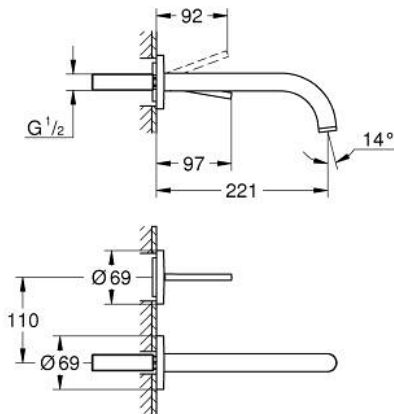

## 29 406 MG0 ΑΤΡΙΟ ΜΠΑΤΑΡΙΑ ΝΙΠΤΗΡΑ ΔΎΟ ΟΠΩΝ JOYSTICK

### ΠΕΡΙΓΡΑΦΗ ΠΡΟΪΟΝΤΟΣ

- Χρώμα: satin graphite
- επίτοιχη
- χωρίς εντοιχίζόμενο σετ εγκατάστασης
- σετ τελικής εγκατάστασης για 23 429 000
  
- GROHE FeatherControl Joystick cartridge
  
- Φινίρισμα GROHE LongLife
- GROHE EcoJoy - Less water, perfect flow
- μέγιστη παροχή (στα 3 bar): 5 λίτρα/λεπτό
- κεντρική απόσταση 110 χιλ
- projection 221 mm

## 29 406 MG0 ΑΤΡΙΟ ΜΠΑΤΑΡΙΑ ΝΙΠΤΗΡΑ ΔΎΟ ΟΠΩΝ JOYSTICK

**ΑΝΤΑΛΛΑΚΤΙΚΑ**, Οκτωβρίου 2021 – τώρα

1: Laminar Φίλτρο ροής (Αριθμός ανταλλακτικού 48408000)

2: Σετ Προέκτασης 25mm (Αριθμός ανταλλακτικού 46901000)\*