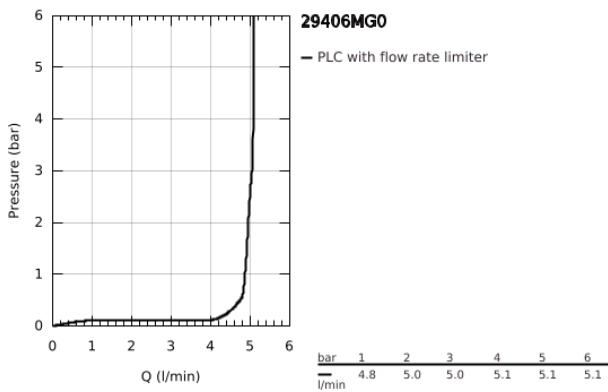

## 29 406 MG0 ΑΤΡΙΟ ΜΠΑΤΑΡΙΑ ΝΙΠΤΗΡΑ ΔΎΟ ΟΠΩΝ JOYSTICK

### ΠΕΡΙΓΡΑΦΗ ΠΡΟΪΟΝΤΟΣ

- Χρώμα: satin graphite
- επίτοιχη
- χωρίς εντοιχίζόμενο σετ εγκατάστασης
- σετ τελικής εγκατάστασης για 23 429 000
  
- GROHE FeatherControl Joystick cartridge
  
- Φινίρισμα GROHE LongLife
- GROHE EcoJoy - Less water, perfect flow
- μέγιστη παροχή (στα 3 bar): 5 λίτρα/λεπτό
- κεντρική απόσταση 110 χιλ
- projection 221 mm