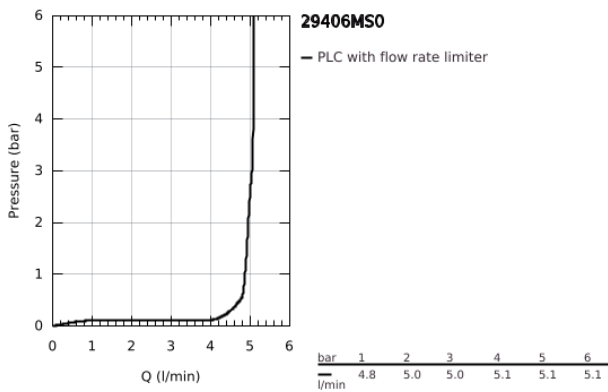

## 29 406 MS0 ΑΤΡΙΟ ΜΠΑΤΑΡΙΑ ΝΙΠΗΤΗΡΑ ΔΎΟ ΟΠΩΝ JOYSTICK

### ΠΕΡΙΓΡΑΦΗ ΠΡΟΪΟΝΤΟΣ

- Χρώμα: satin steel
- επίτοιχη
- χωρίς εντοιχιζόμενο σετ εγκατάστασης
- σετ τελικής εγκατάστασης για 23 429 000
- GROHE FeatherControl Joystick cartridge
- Φινίρισμα GROHE LongLife
- GROHE EcoJoy - Less water, perfect flow
- μέγιστη παροχή (στα 3 bar): 5 λίτρα/λεπτό
- κεντρική απόσταση 110 χιλ
- projection 221 mm