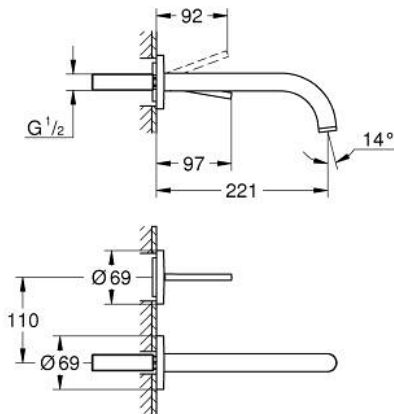

## 29 406 MS0 ΑΤΡΙΟ ΜΠΑΤΑΡΙΑ ΝΙΠΗΤΗΡΑ ΔΎΟ ΟΠΩΝ JOYSTICK

### ΠΕΡΙΓΡΑΦΗ ΠΡΟΪΟΝΤΟΣ

- Χρώμα: satin steel
- επίτοιχη
- χωρίς εντοιχιζόμενο σετ εγκατάστασης
- σετ τελικής εγκατάστασης για 23 429 000
- GROHE FeatherControl Joystick cartridge
- Φινίρισμα GROHE LongLife
- GROHE EcoJoy - Less water, perfect flow
- μέγιστη παροχή (στα 3 bar): 5 λίτρα/λεπτό
- κεντρική απόσταση 110 χιλ
- projection 221 mm

## 29 406 MS0 ΑΤΡΙΟ ΜΠΑΤΑΡΙΑ ΝΙΠΤΗΡΑ ΔΎΟ ΟΠΩΝ JOYSTICK

**ΑΝΤΑΛΛΑΚΤΙΚΑ** , Οκτωβρίου 2022 – τώρα

1: Laminar Φίλτρο ροής (Αριθμός ανταλλακτικού 48408000)

2: Σετ Προέκτασης 25mm (Αριθμός ανταλλακτικού 46901000)\*