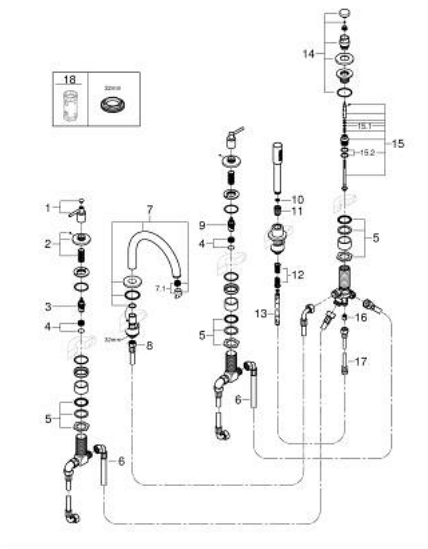

29 407 000 ΑΤΡΙΟ ΣΥΝΔΥΑΣΜΟΣ 5 ΟΠΩΝ ΜΠΑΝΙΟΥ

ΠΕΡΙΓΡΑΦΗ ΠΡΟΪΟΝΤΟΣ

- Χρώμα: chrome
- κεραμική κεφαλή 1/2", 90°
- Φινίρισμα GROHE LongLife
- αποτελούμενο από :
 - προ συναρμολογημένο ρουξούνι
 - with lever handles
 - bath spout with mousseur and diverter bath/shower
 - ντους χειρός Rainshower Aqua Stick 6.5 λίτρα/λεπτό
 - shower hose 2000 mm
 - εύκαμπτοι σωλήνες σύνδεσης
 - σύνδεση για σπιράλ ντους
 - προστασία κατά της ανάστροφης ροής
- can be used with 29 037
- Περιλαμβάνονται δύο διαφορετικά σετ καπακιών. Ένα σετ με σήμανση "H" και "C", ένα σετ χωρίς σήμανση.

29 407 000 ΑΤΡΙΟ ΣΥΝΔΥΑΣΜΟΣ 5 ΟΠΩΝ ΜΠΆΝΙΟΥ

ΑΝΤΑΛΛΑΚΤΙΚΑ , Οκτωβρίου 2021 – τώρα

- 1: Lever handle bath (Αριθμός ανταλλακτικού 14218000)
- 2: Ροζέτα (Αριθμός ανταλλακτικού 1013510000)
- 3: Κεραμικός μηχανισμός 3/4" (Αριθμός ανταλλακτικού 45888000)
- 4: Εδρα βαλβίδας 3/4" (Αριθμός ανταλλακτικού 45345000)
- 5: Βιδωτή σύνδεση άξονα (Αριθμός ανταλλακτικού 45444000)
- 6: Σπιράλ σύνδεσης (Αριθμός ανταλλακτικού 48019000)
- 7: Σωληνωτό ρουξούνι 3/4 " (Αριθμός ανταλλακτικού 1013500000)
- 7.1: Φίλτρο ροής (Αριθμός ανταλλακτικού 13926000)
- 8: Σπιράλ σύνδεσης (Αριθμός ανταλλακτικού 48018000)
- 9: Κεραμικός μηχανισμός 3/4" (Αριθμός ανταλλακτικού 45887000)
- 10: Φίλτρο ακαθαρσιών (Αριθμός ανταλλακτικού 0700200M)
- 11: Κωνικό παξιμάδι (Αριθμός ανταλλακτικού 08864000)
- 12: Ελατήριο επαναφοράς (Αριθμός ανταλλακτικού 00869000)
- 13: Μεταλλικό σπιράλ ντους (Αριθμός ανταλλακτικού 28146000)
- 14: Κεφαλή Διανομέα (Αριθμός ανταλλακτικού 48411000)
- 15: Διανομέας (Αριθμός ανταλλακτικού 45443000)
- 15.1: O-Ρινγκ Ø6 x Ø2 (Αριθμός ανταλλακτικού 0128300M)
- 15.2: O-ρινγκ (Αριθμός ανταλλακτικού 0120500M)
- 16: Βαλβίδα αντεπιστροφής (Αριθμός ανταλλακτικού 08565000)
- 17: Σπιράλ σύνδεσης (Αριθμός ανταλλακτικού 07300000)
- 18: Κλειδί (Αριθμός ανταλλακτικού 19332000)*