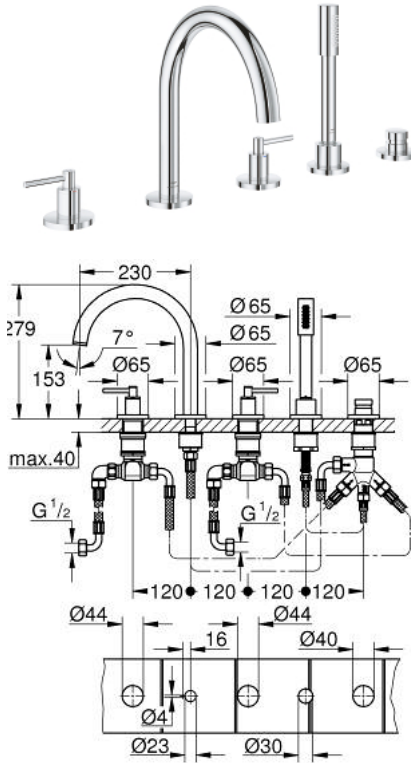

29 407 000 ΑΤΡΙΟ ΣΥΝΔΥΑΣΜΟΣ 5 ΟΠΩΝ ΜΠΑΝΙΟΥ

ΠΕΡΙΓΡΑΦΗ ΠΡΟΪΟΝΤΟΣ

- Χρώμα: chrome
- κεραμική κεφαλή 1/2", 90°
- Φινίρισμα GROHE LongLife
- αποτελούμενο από :
 - προ συναρμολογημένο ρουξούνι
 - with lever handles
 - bath spout with mousseur and diverter bath/shower
 - ντους χειρός Rainshower Aqua Stick 6.5 λίτρα/λεπτό
 - shower hose 2000 mm
 - εύκαμπτοι σωλήνες σύνδεσης
 - σύνδεση για σπιράλ ντους
 - προστασία κατά της ανάστροφης ροής
- can be used with 29 037
- Περιλαμβάνονται δύο διαφορετικά σετ καπακιών. Ένα σετ με σήμανση "H" και "C", ένα σετ χωρίς σήμανση.

29 407 000 ΑΤΡΙΟ ΣΥΝΔΥΑΣΜΟΣ 5 ΟΠΩΝ ΜΠΆΝΙΟΥ

ΑΝΤΑΛΛΑΚΤΙΚΑ , Οκτωβρίου 2021 – τώρα

- 1: Lever handle bath (Αριθμός ανταλλακτικού 14218000)
- 2: Ροζέτα (Αριθμός ανταλλακτικού 1013510000)
- 3: Κεραμικός μηχανισμός 3/4" (Αριθμός ανταλλακτικού 45888000)
- 4: Εδρα βαλβίδας 3/4" (Αριθμός ανταλλακτικού 45345000)
- 5: Βιδωτή σύνδεση άξονα (Αριθμός ανταλλακτικού 45444000)
- 6: Σπιράλ σύνδεσης (Αριθμός ανταλλακτικού 48019000)
- 7: Σωληνωτό ρουξούνι 3/4 " (Αριθμός ανταλλακτικού 1013500000)
- 7.1: Φίλτρο ροής (Αριθμός ανταλλακτικού 13926000)
- 8: Σπιράλ σύνδεσης (Αριθμός ανταλλακτικού 48018000)
- 9: Κεραμικός μηχανισμός 3/4" (Αριθμός ανταλλακτικού 45887000)
- 10: Φίλτρο ακαθαρσιών (Αριθμός ανταλλακτικού 0700200M)
- 11: Κωνικό παξιμάδι (Αριθμός ανταλλακτικού 08864000)
- 12: Ελατήριο επαναφοράς (Αριθμός ανταλλακτικού 00869000)
- 13: Μεταλλικό σπιράλ ντους (Αριθμός ανταλλακτικού 28146000)
- 14: Κεφαλή Διανομέα (Αριθμός ανταλλακτικού 48411000)
- 15: Διανομέας (Αριθμός ανταλλακτικού 45443000)
- 15.1: O-Ρινγκ Ø6 x Ø2 (Αριθμός ανταλλακτικού 0128300M)
- 15.2: O-ρινγκ (Αριθμός ανταλλακτικού 0120500M)
- 16: Βαλβίδα αντεπιστροφής (Αριθμός ανταλλακτικού 08565000)
- 17: Σπιράλ σύνδεσης (Αριθμός ανταλλακτικού 07300000)
- 18: Κλειδί (Αριθμός ανταλλακτικού 19332000)*