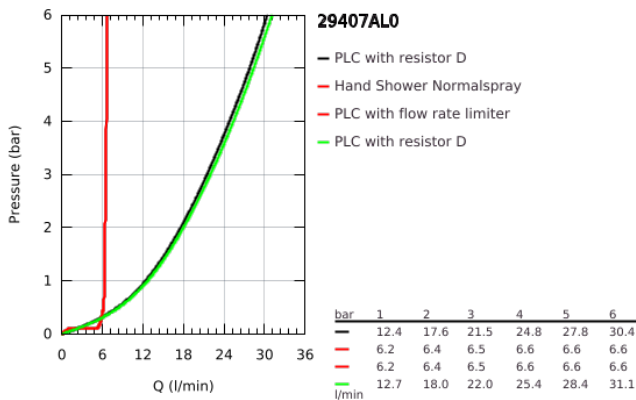

29 407 AL0 ΑΤΡΙΟ ΣΥΝΔΥΑΣΜΟΣ 5 ΟΠΩΝ ΜΠΆΝΙΟΥ

ΠΕΡΙΓΡΑΦΗ ΠΡΟΪΟΝΤΟΣ

- Χρώμα: brushed hard graphite
- κεραμική κεφαλή 1/2", 90°
- Φινίρισμα GROHE LongLife
- αποτελούμενο από :
 - προ συναρμολογημένο ρουζούνι
 - with lever handles
 - bath spout with mousseur and diverter bath/shower
 - ντους χειρός Rainshower Aqua Stick 6.5 λίτρα/λεπτό
 - shower hose 2000 mm
 - εύκαμπτοι σωλήνες σύνδεσης
 - σύνδεση για σπιράλ ντους
 - προστασία κατά της ανάστροφης ροής
- can be used with 29 037
- Περιλαμβάνονται δύο διαφορετικά σετ καπακιών. Ένα σετ με σήμανση "H" και "C", ένα σετ χωρίς σήμανση.

29 407 AL0 ΑΤΡΙΟ ΣΥΝΔΥΑΣΜΟΣ 5 ΟΠΩΝ ΜΠΆΝΙΟΥ

ΑΝΤΑΛΛΑΚΤΙΚΑ , Οκτωβρίου 2021 – τώρα

- 1: Lever handle bath (Αριθμός ανταλλακτικού 14218AL0)
- 2: Ροζέτα (Αριθμός ανταλλακτικού 101351AL00)
- 3: Κεραμικός μηχανισμός 3/4" (Αριθμός ανταλλακτικού 45888000)
- 4: Εδρα βαλβίδας 3/4" (Αριθμός ανταλλακτικού 45345000)
- 5: Βιδωτή σύνδεση άξονα (Αριθμός ανταλλακτικού 45444000)
- 6: Σπιράλ σύνδεσης (Αριθμός ανταλλακτικού 48019000)
- 7: Σωληνωτό ρουξούνι 3/4 " (Αριθμός ανταλλακτικού 101350AL00)
- 7.1: Φίλτρο ροής (Αριθμός ανταλλακτικού 13926000)
- 8: Σπιράλ σύνδεσης (Αριθμός ανταλλακτικού 48018000)
- 9: Κεραμικός μηχανισμός 3/4" (Αριθμός ανταλλακτικού 45887000)
- 10: Φίλτρο ακαθαρσιών (Αριθμός ανταλλακτικού 0700200M)
- 11: Κωνικό παξιμάδι (Αριθμός ανταλλακτικού 08864AL0)
- 12: Ελατήριο επαναφοράς (Αριθμός ανταλλακτικού 00869000)
- 13: Μεταλλικό σπιράλ ντους (Αριθμός ανταλλακτικού 28146000)
- 14: Κεφαλή Διανομέα (Αριθμός ανταλλακτικού 48411AL0)
- 15: Διανομέας (Αριθμός ανταλλακτικού 45443000)
- 15.1: O-Ρινγκ Ø6 x Ø2 (Αριθμός ανταλλακτικού 0128300M)
- 15.2: O-ρινγκ (Αριθμός ανταλλακτικού 0120500M)
- 16: Βαλβίδα αντεπιστροφής (Αριθμός ανταλλακτικού 08565000)
- 17: Σπιράλ σύνδεσης (Αριθμός ανταλλακτικού 07300000)
- 18: Κλειδί (Αριθμός ανταλλακτικού 19332000)*