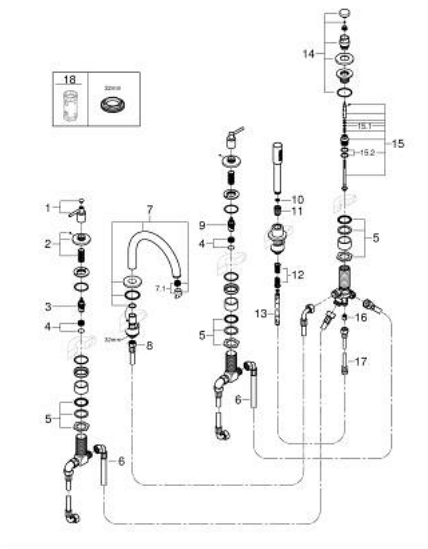

29 407 AL0 ΑΤΡΙΟ ΣΥΝΔΥΑΣΜΟΣ 5 ΟΠΩΝ ΜΠΆΝΙΟΥ

ΠΕΡΙΓΡΑΦΗ ΠΡΟΪΟΝΤΟΣ

- Χρώμα: brushed hard graphite
- κεραμική κεφαλή 1/2", 90°
- Φινίρισμα GROHE LongLife
- αποτελούμενο από :
 - προ συναρμολογημένο ρουζούνι
 - with lever handles
 - bath spout with mousseur and diverter bath/shower
 - ντους χειρός Rainshower Aqua Stick 6.5 λίτρα/λεπτό
 - shower hose 2000 mm
 - εύκαμπτοι σωλήνες σύνδεσης
 - σύνδεση για σπιράλ ντους
 - προστασία κατά της ανάστροφης ροής
- can be used with 29 037
- Περιλαμβάνονται δύο διαφορετικά σετ καπακιών. Ένα σετ με σήμανση "H" και "C", ένα σετ χωρίς σήμανση.

29 407 AL0 ΑΤΡΙΟ ΣΥΝΔΥΑΣΜΟΣ 5 ΟΠΩΝ ΜΠΆΝΙΟΥ

ΑΝΤΑΛΛΑΚΤΙΚΑ , Οκτωβρίου 2021 – τώρα

- 1: Lever handle bath (Αριθμός ανταλλακτικού 14218AL0)
- 2: Ροζέτα (Αριθμός ανταλλακτικού 101351AL00)
- 3: Κεραμικός μηχανισμός 3/4" (Αριθμός ανταλλακτικού 45888000)
- 4: Εδρα βαλβίδας 3/4" (Αριθμός ανταλλακτικού 45345000)
- 5: Βιδωτή σύνδεση άξονα (Αριθμός ανταλλακτικού 45444000)
- 6: Σπιράλ σύνδεσης (Αριθμός ανταλλακτικού 48019000)
- 7: Σωληνωτό ρουξούνι 3/4 " (Αριθμός ανταλλακτικού 101350AL00)
- 7.1: Φίλτρο ροής (Αριθμός ανταλλακτικού 13926000)
- 8: Σπιράλ σύνδεσης (Αριθμός ανταλλακτικού 48018000)
- 9: Κεραμικός μηχανισμός 3/4" (Αριθμός ανταλλακτικού 45887000)
- 10: Φίλτρο ακαθαρσιών (Αριθμός ανταλλακτικού 0700200M)
- 11: Κωνικό παξιμάδι (Αριθμός ανταλλακτικού 08864AL0)
- 12: Ελατήριο επαναφοράς (Αριθμός ανταλλακτικού 00869000)
- 13: Μεταλλικό σπιράλ ντους (Αριθμός ανταλλακτικού 28146000)
- 14: Κεφαλή Διανομέα (Αριθμός ανταλλακτικού 48411AL0)
- 15: Διανομέας (Αριθμός ανταλλακτικού 45443000)
- 15.1: O-Ρινγκ Ø6 x Ø2 (Αριθμός ανταλλακτικού 0128300M)
- 15.2: O-ρινγκ (Αριθμός ανταλλακτικού 0120500M)
- 16: Βαλβίδα αντεπιστροφής (Αριθμός ανταλλακτικού 08565000)
- 17: Σπιράλ σύνδεσης (Αριθμός ανταλλακτικού 07300000)
- 18: Κλειδί (Αριθμός ανταλλακτικού 19332000)*