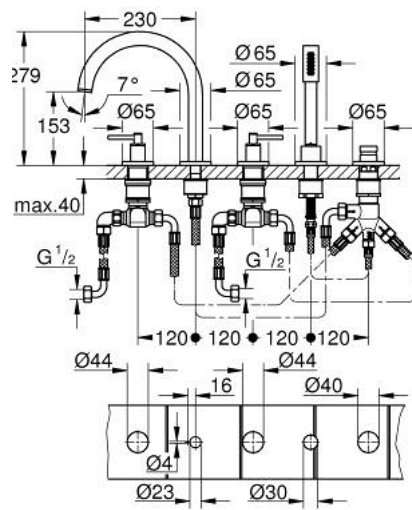

29 407 AL0 ΑΤΡΙΟ ΣΥΝΔΥΑΣΜΟΣ 5 ΟΠΩΝ ΜΠΆΝΙΟΥ

ΠΕΡΙΓΡΑΦΗ ΠΡΟΪΟΝΤΟΣ

- Χρώμα: brushed hard graphite
- κεραμική κεφαλή 1/2", 90°
- Φινίρισμα GROHE LongLife
- αποτελούμενο από :
 - προ συναρμολογημένο ρουζούνι
 - with lever handles
 - bath spout with mousseur and diverter bath/shower
 - ντους χειρός Rainshower Aqua Stick 6.5 λίτρα/λεπτό
 - shower hose 2000 mm
 - εύκαμπτοι σωλήνες σύνδεσης
 - σύνδεση για σπιράλ ντους
 - προστασία κατά της ανάστροφης ροής
- can be used with 29 037
- Περιλαμβάνονται δύο διαφορετικά σετ καπακιών. Ένα σετ με σήμανση "H" και "C", ένα σετ χωρίς σήμανση.

29 407 AL0 ΑΤΡΙΟ ΣΥΝΔΥΑΣΜΟΣ 5 ΟΠΩΝ ΜΠΆΝΙΟΥ

ΑΝΤΑΛΛΑΚΤΙΚΑ , Οκτωβρίου 2021 – τώρα

- 1: Lever handle bath (Αριθμός ανταλλακτικού 14218AL0)
- 2: Ροζέτα (Αριθμός ανταλλακτικού 101351AL00)
- 3: Κεραμικός μηχανισμός 3/4" (Αριθμός ανταλλακτικού 45888000)
- 4: Εδρα βαλβίδας 3/4" (Αριθμός ανταλλακτικού 45345000)
- 5: Βιδωτή σύνδεση άξονα (Αριθμός ανταλλακτικού 45444000)
- 6: Σπιράλ σύνδεσης (Αριθμός ανταλλακτικού 48019000)
- 7: Σωληνωτό ρουξούνι 3/4 " (Αριθμός ανταλλακτικού 101350AL00)
- 7.1: Φίλτρο ροής (Αριθμός ανταλλακτικού 13926000)
- 8: Σπιράλ σύνδεσης (Αριθμός ανταλλακτικού 48018000)
- 9: Κεραμικός μηχανισμός 3/4" (Αριθμός ανταλλακτικού 45887000)
- 10: Φίλτρο ακαθαρσιών (Αριθμός ανταλλακτικού 0700200M)
- 11: Κωνικό παξιμάδι (Αριθμός ανταλλακτικού 08864AL0)
- 12: Ελατήριο επαναφοράς (Αριθμός ανταλλακτικού 00869000)
- 13: Μεταλλικό σπιράλ ντους (Αριθμός ανταλλακτικού 28146000)
- 14: Κεφαλή Διανομέα (Αριθμός ανταλλακτικού 48411AL0)
- 15: Διανομέας (Αριθμός ανταλλακτικού 45443000)
- 15.1: O-Ρινγκ Ø6 x Ø2 (Αριθμός ανταλλακτικού 0128300M)
- 15.2: O-ρινγκ (Αριθμός ανταλλακτικού 0120500M)
- 16: Βαλβίδα αντεπιστροφής (Αριθμός ανταλλακτικού 08565000)
- 17: Σπιράλ σύνδεσης (Αριθμός ανταλλακτικού 07300000)
- 18: Κλειδί (Αριθμός ανταλλακτικού 19332000)*