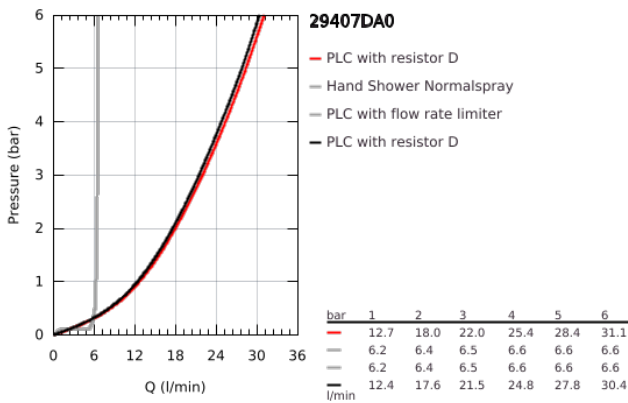

29 407 DA0 ΑΤΡΙΟ ΣΥΝΔΥΑΣΜΟΣ 5 ΟΠΩΝ ΜΠΑΝΙΟΥ

ΠΕΡΙΓΡΑΦΗ ΠΡΟΪΟΝΤΟΣ

- Χρώμα: warm sunset
- κεραμική κεφαλή 1/2", 90°
- Φινίρισμα GROHE LongLife
- αποτελούμενο από :
 - προ συναρμολογημένο ρουζούνι
 - with lever handles
 - bath spout with mousseur and diverter bath/shower
 - ντους χειρός Rainshower Aqua Stick 6.5 λίτρα/λεπτό
 - shower hose 2000 mm
 - εύκαμπτοι σωλήνες σύνδεσης
 - σύνδεση για σπιράλ ντους
 - προστασία κατά της ανάστροφης ροής
- can be used with 29 037
- Περιλαμβάνονται δύο διαφορετικά σετ καπακιών. Ένα σετ με σήμανση "H" και "C", ένα σετ χωρίς σήμανση.