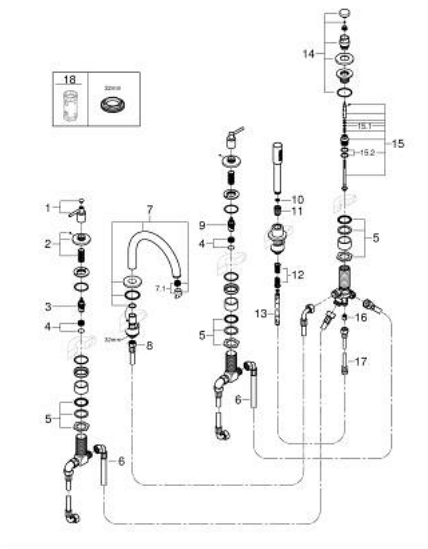

29 407 DA0 ΑΤΡΙΟ ΣΥΝΔΥΑΣΜΟΣ 5 ΟΠΩΝ ΜΠΑΝΙΟΥ

ΠΕΡΙΓΡΑΦΗ ΠΡΟΪΟΝΤΟΣ

- Χρώμα: warm sunset
- κεραμική κεφαλή 1/2", 90°
- Φινίρισμα GROHE LongLife
- αποτελούμενο από :
 - προ συναρμολογημένο ρουζούνι
 - with lever handles
 - bath spout with mousseur and diverter bath/shower
 - ντους χειρός Rainshower Aqua Stick 6.5 λίτρα/λεπτό
 - shower hose 2000 mm
 - εύκαμπτοι σωλήνες σύνδεσης
 - σύνδεση για σπιράλ ντους
 - προστασία κατά της ανάστροφης ροής
- can be used with 29 037
- Περιλαμβάνονται δύο διαφορετικά σετ καπακιών. Ένα σετ με σήμανση "H" και "C", ένα σετ χωρίς σήμανση.

29 407 DA0 ΑΤΡΙΟ ΣΥΝΔΥΑΣΜΟΣ 5 ΟΠΩΝ ΜΠΆΝΙΟΥ

ΑΝΤΑΛΛΑΚΤΙΚΑ , Οκτωβρίου 2021 – τώρα

- 1: Lever handle bath (Αριθμός ανταλλακτικού 14218DA0)
- 2: Ροζέτα (Αριθμός ανταλλακτικού 101351DA00)
- 3: Κεραμικός μηχανισμός 3/4" (Αριθμός ανταλλακτικού 45888000)
- 4: Εδρα βαλβίδας 3/4" (Αριθμός ανταλλακτικού 45345000)
- 5: Βιδωτή σύνδεση άξονα (Αριθμός ανταλλακτικού 45444000)
- 6: Σπιράλ σύνδεσης (Αριθμός ανταλλακτικού 48019000)
- 7: Σωληνωτό ρουξούνι 3/4 " (Αριθμός ανταλλακτικού 101350DA00)
- 7.1: Φίλτρο ροής (Αριθμός ανταλλακτικού 13926000)
- 8: Σπιράλ σύνδεσης (Αριθμός ανταλλακτικού 48018000)
- 9: Κεραμικός μηχανισμός 3/4" (Αριθμός ανταλλακτικού 45887000)
- 10: Φίλτρο ακαθαρσιών (Αριθμός ανταλλακτικού 0700200M)
- 11: Κωνικό παξιμάδι (Αριθμός ανταλλακτικού 08864DA0)
- 12: Ελατήριο επαναφοράς (Αριθμός ανταλλακτικού 00869000)
- 13: Μεταλλικό σπιράλ ντους (Αριθμός ανταλλακτικού 28146000)
- 14: Κεφαλή Διανομέα (Αριθμός ανταλλακτικού 48411DA0)
- 15: Διανομέας (Αριθμός ανταλλακτικού 45443000)
- 15.1: O-Ρινγκ Ø6 x Ø2 (Αριθμός ανταλλακτικού 0128300M)
- 15.2: O-ρινγκ (Αριθμός ανταλλακτικού 0120500M)
- 16: Βαλβίδα αντεπιστροφής (Αριθμός ανταλλακτικού 08565000)
- 17: Σπιράλ σύνδεσης (Αριθμός ανταλλακτικού 07300000)
- 18: Κλειδί (Αριθμός ανταλλακτικού 19332000)*