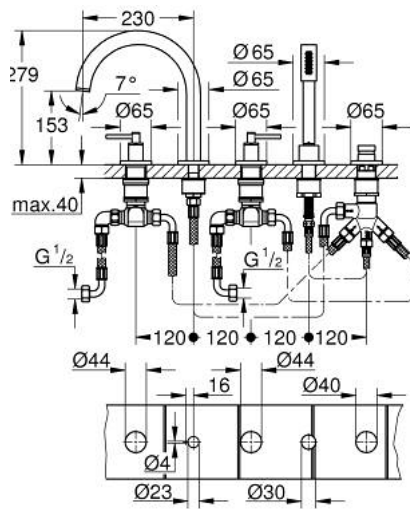

29 407 DA0 ΑΤΡΙΟ ΣΥΝΔΥΑΣΜΟΣ 5 ΟΠΩΝ ΜΠΑΝΙΟΥ

ΠΕΡΙΓΡΑΦΗ ΠΡΟΪΟΝΤΟΣ

- Χρώμα: warm sunset
- κεραμική κεφαλή 1/2", 90°
- Φινίρισμα GROHE LongLife
- αποτελούμενο από :
 - προ συναρμολογημένο ρουζούνι
 - with lever handles
 - bath spout with mousseur and diverter bath/shower
 - ντους χειρός Rainshower Aqua Stick 6.5 λίτρα/λεπτό
 - shower hose 2000 mm
 - εύκαμπτοι σωλήνες σύνδεσης
 - σύνδεση για σπιράλ ντους
 - προστασία κατά της ανάστροφης ροής
- can be used with 29 037
- Περιλαμβάνονται δύο διαφορετικά σετ καπακιών. Ένα σετ με σήμανση "H" και "C", ένα σετ χωρίς σήμανση.

29 407 DA0 ΑΤΡΙΟ ΣΥΝΔΥΑΣΜΟΣ 5 ΟΠΩΝ ΜΠΆΝΙΟΥ

ΑΝΤΑΛΛΑΚΤΙΚΑ , Οκτωβρίου 2021 – τώρα

- 1: Lever handle bath (Αριθμός ανταλλακτικού 14218DA0)
- 2: Ροζέτα (Αριθμός ανταλλακτικού 101351DA00)
- 3: Κεραμικός μηχανισμός 3/4" (Αριθμός ανταλλακτικού 45888000)
- 4: Εδρα βαλβίδας 3/4" (Αριθμός ανταλλακτικού 45345000)
- 5: Βιδωτή σύνδεση άξονα (Αριθμός ανταλλακτικού 45444000)
- 6: Σπιράλ σύνδεσης (Αριθμός ανταλλακτικού 48019000)
- 7: Σωληνωτό ρουξούνι 3/4 " (Αριθμός ανταλλακτικού 101350DA00)
- 7.1: Φίλτρο ροής (Αριθμός ανταλλακτικού 13926000)
- 8: Σπιράλ σύνδεσης (Αριθμός ανταλλακτικού 48018000)
- 9: Κεραμικός μηχανισμός 3/4" (Αριθμός ανταλλακτικού 45887000)
- 10: Φίλτρο ακαθαρσιών (Αριθμός ανταλλακτικού 0700200M)
- 11: Κωνικό παξιμάδι (Αριθμός ανταλλακτικού 08864DA0)
- 12: Ελατήριο επαναφοράς (Αριθμός ανταλλακτικού 00869000)
- 13: Μεταλλικό σπιράλ ντους (Αριθμός ανταλλακτικού 28146000)
- 14: Κεφαλή Διανομέα (Αριθμός ανταλλακτικού 48411DA0)
- 15: Διανομέας (Αριθμός ανταλλακτικού 45443000)
- 15.1: O-Ρινγκ Ø6 x Ø2 (Αριθμός ανταλλακτικού 0128300M)
- 15.2: O-ρινγκ (Αριθμός ανταλλακτικού 0120500M)
- 16: Βαλβίδα αντεπιστροφής (Αριθμός ανταλλακτικού 08565000)
- 17: Σπιράλ σύνδεσης (Αριθμός ανταλλακτικού 07300000)
- 18: Κλειδί (Αριθμός ανταλλακτικού 19332000)*