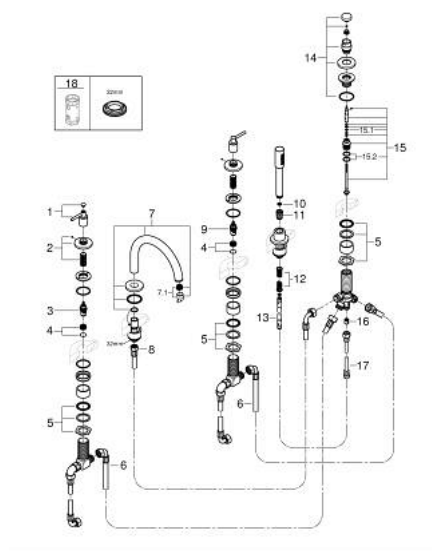

29 407 GL0 ΑΤΡΙΟ ΣΥΝΔΥΑΣΜΟΣ 5 ΟΠΩΝ ΜΠΑΝΙΟΥ

ΠΕΡΙΓΡΑΦΗ ΠΡΟΪΟΝΤΟΣ

- Χρώμα: cool sunrise
- κεραμική κεφαλή 1/2", 90°
- Φινίρισμα GROHE LongLife
- αποτελούμενο από :
 - προ συναρμολογημένο ρουζούνι
 - with lever handles
 - bath spout with mousseur and diverter bath/shower
 - ντους χειρός Rainshower Aqua Stick 6.5 λίτρα/λεπτό
 - shower hose 2000 mm
 - εύκαμπτοι σωλήνες σύνδεσης
 - σύνδεση για σπιράλ ντους
 - προστασία κατά της ανάστροφης ροής
- can be used with 29 037
- Περιλαμβάνονται δύο διαφορετικά σετ καπακιών. Ένα σετ με σήμανση "H" και "C", ένα σετ χωρίς σήμανση.

29 407 GL0 ΑΤΡΙΟ ΣΥΝΔΥΑΣΜΟΣ 5 ΟΠΩΝ ΜΠΆΝΙΟΥ

ΑΝΤΑΛΛΑΚΤΙΚΑ , Οκτωβρίου 2021 – τώρα

- 1: Lever handle bath (Αριθμός ανταλλακτικού 14218GL0)
- 2: Ροζέτα (Αριθμός ανταλλακτικού 101351GL00)
- 3: Κεραμικός μηχανισμός 3/4" (Αριθμός ανταλλακτικού 45888000)
- 4: Εδρα βαλβίδας 3/4" (Αριθμός ανταλλακτικού 45345000)
- 5: Βιδωτή σύνδεση άξονα (Αριθμός ανταλλακτικού 45444000)
- 6: Σπιράλ σύνδεσης (Αριθμός ανταλλακτικού 48019000)
- 7: Σωληνωτό ρουξούνι 3/4 " (Αριθμός ανταλλακτικού 101350GL00)
- 7.1: Φίλτρο ροής (Αριθμός ανταλλακτικού 13926000)
- 8: Σπιράλ σύνδεσης (Αριθμός ανταλλακτικού 48018000)
- 9: Κεραμικός μηχανισμός 3/4" (Αριθμός ανταλλακτικού 45887000)
- 10: Φίλτρο ακαθαρσιών (Αριθμός ανταλλακτικού 0700200M)
- 11: Κωνικό παξιμάδι (Αριθμός ανταλλακτικού 08864GL0)
- 12: Ελατήριο επαναφοράς (Αριθμός ανταλλακτικού 00869000)
- 13: Μεταλλικό σπιράλ ντους (Αριθμός ανταλλακτικού 28146000)
- 14: Κεφαλή Διανομέα (Αριθμός ανταλλακτικού 48411GL0)
- 15: Διανομέας (Αριθμός ανταλλακτικού 45443000)
- 15.1: O-Ρινγκ Ø6 x Ø2 (Αριθμός ανταλλακτικού 0128300M)
- 15.2: O-ρινγκ (Αριθμός ανταλλακτικού 0120500M)
- 16: Βαλβίδα αντεπιστροφής (Αριθμός ανταλλακτικού 08565000)
- 17: Σπιράλ σύνδεσης (Αριθμός ανταλλακτικού 07300000)
- 18: Κλειδί (Αριθμός ανταλλακτικού 19332000)*