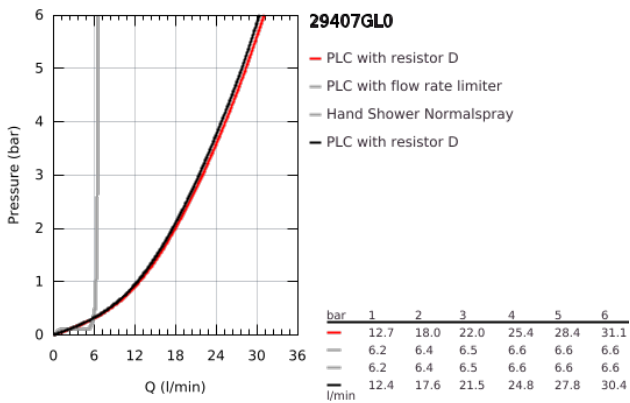

29 407 GL0 ΑΤΡΙΟ ΣΥΝΔΥΑΣΜΟΣ 5 ΟΠΩΝ ΜΠΑΝΙΟΥ

ΠΕΡΙΓΡΑΦΗ ΠΡΟΪΟΝΤΟΣ

- Χρώμα: cool sunrise
- κεραμική κεφαλή 1/2", 90°
- Φινίρισμα GROHE LongLife
- αποτελούμενο από :
 - προ συναρμολογημένο ρουζούνι
 - with lever handles
 - bath spout with mousseur and diverter bath/shower
 - ντους χειρός Rainshower Aqua Stick 6.5 λίτρα/λεπτό
 - shower hose 2000 mm
 - εύκαμπτοι σωλήνες σύνδεσης
 - σύνδεση για σπιράλ ντους
 - προστασία κατά της ανάστροφης ροής
- can be used with 29 037
- Περιλαμβάνονται δύο διαφορετικά σετ καπακιών. Ένα σετ με σήμανση "H" και "C", ένα σετ χωρίς σήμανση.