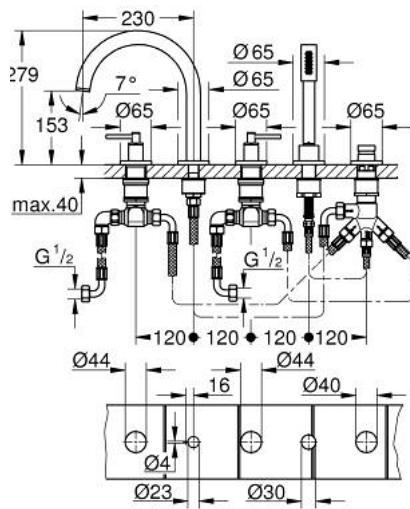

29 407 GL0 ΑΤΡΙΟ ΣΥΝΔΥΑΣΜΟΣ 5 ΟΠΩΝ ΜΠΑΝΙΟΥ

ΠΕΡΙΓΡΑΦΗ ΠΡΟΪΟΝΤΟΣ

- Χρώμα: cool sunrise
- κεραμική κεφαλή 1/2", 90°
- Φινίρισμα GROHE LongLife
- αποτελούμενο από :
 - προ συναρμολογημένο ρουζούνι
 - with lever handles
 - bath spout with mousseur and diverter bath/shower
 - ντους χειρός Rainshower Aqua Stick 6.5 λίτρα/λεπτό
 - shower hose 2000 mm
 - εύκαμπτοι σωλήνες σύνδεσης
 - σύνδεση για σπιράλ ντους
 - προστασία κατά της ανάστροφης ροής
- can be used with 29 037
- Περιλαμβάνονται δύο διαφορετικά σετ καπακιών. Ένα σετ με σήμανση "H" και "C", ένα σετ χωρίς σήμανση.

29 407 GL0 ΑΤΡΙΟ ΣΥΝΔΥΑΣΜΟΣ 5 ΟΠΩΝ ΜΠΆΝΙΟΥ

ΑΝΤΑΛΛΑΚΤΙΚΑ , Οκτωβρίου 2021 – τώρα

- 1: Lever handle bath (Αριθμός ανταλλακτικού 14218GL0)
- 2: Ροζέτα (Αριθμός ανταλλακτικού 101351GL00)
- 3: Κεραμικός μηχανισμός 3/4" (Αριθμός ανταλλακτικού 45888000)
- 4: Εδρα βαλβίδας 3/4" (Αριθμός ανταλλακτικού 45345000)
- 5: Βιδωτή σύνδεση άξονα (Αριθμός ανταλλακτικού 45444000)
- 6: Σπιράλ σύνδεσης (Αριθμός ανταλλακτικού 48019000)
- 7: Σωληνωτό ρουξούνι 3/4 " (Αριθμός ανταλλακτικού 101350GL00)
- 7.1: Φίλτρο ροής (Αριθμός ανταλλακτικού 13926000)
- 8: Σπιράλ σύνδεσης (Αριθμός ανταλλακτικού 48018000)
- 9: Κεραμικός μηχανισμός 3/4" (Αριθμός ανταλλακτικού 45887000)
- 10: Φίλτρο ακαθαρσιών (Αριθμός ανταλλακτικού 0700200M)
- 11: Κωνικό παξιμάδι (Αριθμός ανταλλακτικού 08864GL0)
- 12: Ελατήριο επαναφοράς (Αριθμός ανταλλακτικού 00869000)
- 13: Μεταλλικό σπιράλ ντους (Αριθμός ανταλλακτικού 28146000)
- 14: Κεφαλή Διανομέα (Αριθμός ανταλλακτικού 48411GL0)
- 15: Διανομέας (Αριθμός ανταλλακτικού 45443000)
- 15.1: O-Ρινγκ Ø6 x Ø2 (Αριθμός ανταλλακτικού 0128300M)
- 15.2: O-ρινγκ (Αριθμός ανταλλακτικού 0120500M)
- 16: Βαλβίδα αντεπιστροφής (Αριθμός ανταλλακτικού 08565000)
- 17: Σπιράλ σύνδεσης (Αριθμός ανταλλακτικού 07300000)
- 18: Κλειδί (Αριθμός ανταλλακτικού 19332000)*