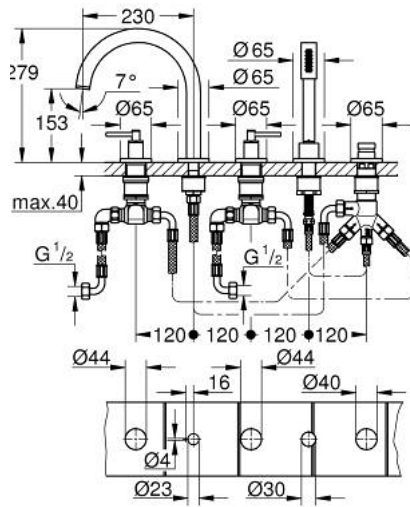

## 29 407 GN0 ΑΤΡΙΟ ΣΥΝΔΥΑΣΜΟΣ 5 ΟΠΩΝ ΜΠΑΝΙΟΥ

### ΠΕΡΙΓΡΑΦΗ ΠΡΟΪΟΝΤΟΣ

- Χρώμα: brushed cool sunrise
- κεραμική κεφαλή 1/2", 90°
- Φινίρισμα GROHE LongLife
- αποτελούμενο από :
  - προ συναρμολογημένο ρουζούνι
  - with lever handles
  - bath spout with mousseur and diverter bath/shower
- ντους χειρός Rainshower Aqua Stick 6.5 λίτρα/λεπτό
- shower hose 2000 mm
- εύκαμπτοι σωλήνες σύνδεσης
- σύνδεση για σπιράλ ντους
- προστασία κατά της ανάστροφης ροής
- can be used with 29 037
- Περιλαμβάνονται δύο διαφορετικά σετ καπακιών. Ένα σετ με σήμανση "H" και "C", ένα σετ χωρίς σήμανση.

### ΑΝΤΑΛΛΑΚΤΙΚΑ , Νοεμβρίου 2022 – τώρα

- 1: Lever handle bath (Αριθμός ανταλλακτικού 14218GN0)
- 2: Ροζέτα (Αριθμός ανταλλακτικού 101351GN00)
- 3: Κεραμικός μηχανισμός 3/4" (Αριθμός ανταλλακτικού 45888000)
- 4: Εδρα βαλβίδας 3/4" (Αριθμός ανταλλακτικού 45345000)
- 5: Βιδωτή σύνδεση άξονα (Αριθμός ανταλλακτικού 45444000)
- 6: Σπιράλ σύνδεσης (Αριθμός ανταλλακτικού 48019000)
- 7: Σωληνωτό ρουξούνι 3/4 " (Αριθμός ανταλλακτικού 101350GN00)
- 7.1: Φίλτρο ροής (Αριθμός ανταλλακτικού 13926000)
- 8: Σπιράλ σύνδεσης (Αριθμός ανταλλακτικού 48018000)
- 9: Κεραμικός μηχανισμός 3/4" (Αριθμός ανταλλακτικού 45887000)
- 10: Φίλτρο ακαθαρσιών (Αριθμός ανταλλακτικού 0700200M)
- 11: Κωνικό παξιμάδι (Αριθμός ανταλλακτικού 08864GN0)
- 12: Ελατήριο επαναφοράς (Αριθμός ανταλλακτικού 00869000)
- 13: Μεταλλικό σπιράλ ντους (Αριθμός ανταλλακτικού 28146000)
- 14: Κεφαλή Διανομέα (Αριθμός ανταλλακτικού 48411GN0)
- 15: Διανομέας (Αριθμός ανταλλακτικού 45443000)
- 15.1: O-Ρινγκ Ø6 x Ø2 (Αριθμός ανταλλακτικού 0128300M)
- 15.2: O-ρινγκ (Αριθμός ανταλλακτικού 0120500M)
- 16: Βαλβίδα αντεπιστροφής (Αριθμός ανταλλακτικού 08565000)
- 17: Σπιράλ σύνδεσης (Αριθμός ανταλλακτικού 07300000)
- 18: Κλειδί (Αριθμός ανταλλακτικού 19332000)\*