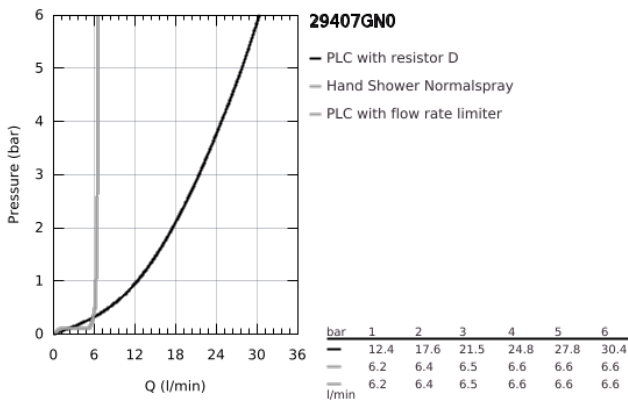

## 29 407 GN0 ΑΤΡΙΟ ΣΥΝΔΥΑΣΜΟΣ 5 ΟΠΩΝ ΜΠΑΝΙΟΥ

### ΠΕΡΙΓΡΑΦΗ ΠΡΟΪΟΝΤΟΣ

- Χρώμα: brushed cool sunrise
- κεραμική κεφαλή 1/2", 90°
- Φινίρισμα GROHE LongLife
- αποτελούμενο από :
  - προ συναρμολογημένο ρουζούνι
  - with lever handles
  - bath spout with mousseur and diverter bath/shower
- ντους χειρός Rainshower Aqua Stick 6.5 λίτρα/λεπτό
- shower hose 2000 mm
- εύκαμπτοι σωλήνες σύνδεσης
- σύνδεση για σπιράλ ντους
- προστασία κατά της ανάστροφης ροής
- can be used with 29 037
- Περιλαμβάνονται δύο διαφορετικά σετ καπακιών. Ένα σετ με σήμανση "H" και "C", ένα σετ χωρίς σήμανση.