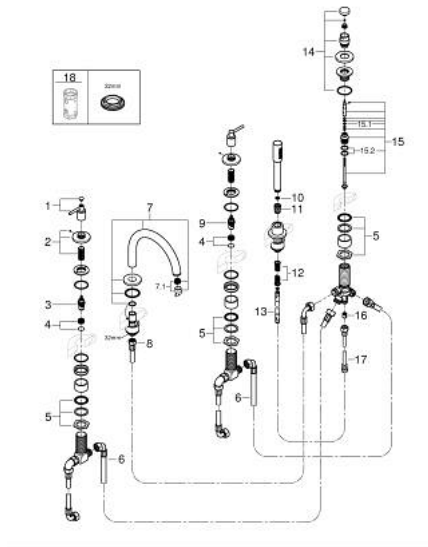

## 29 407 GN0 ΑΤΡΙΟ ΣΥΝΔΥΑΣΜΟΣ 5 ΟΠΩΝ ΜΠΑΝΙΟΥ

### ΠΕΡΙΓΡΑΦΗ ΠΡΟΪΟΝΤΟΣ

- Χρώμα: brushed cool sunrise
- κεραμική κεφαλή 1/2", 90°
- Φινίρισμα GROHE LongLife
- αποτελούμενο από :
  - προ συναρμολογημένο ρουζούνι
  - with lever handles
  - bath spout with mousseur and diverter bath/shower
- ντους χειρός Rainshower Aqua Stick 6.5 λίτρα/λεπτό
- shower hose 2000 mm
- εύκαμπτοι σωλήνες σύνδεσης
- σύνδεση για σπιράλ ντους
- προστασία κατά της ανάστροφης ροής
- can be used with 29 037
- Περιλαμβάνονται δύο διαφορετικά σετ καπακιών. Ένα σετ με σήμανση "H" και "C", ένα σετ χωρίς σήμανση.

### ΑΝΤΑΛΛΑΚΤΙΚΑ , Νοεμβρίου 2022 – τώρα

- 1: Lever handle bath (Αριθμός ανταλλακτικού 14218GN0)
- 2: Ροζέτα (Αριθμός ανταλλακτικού 101351GN00)
- 3: Κεραμικός μηχανισμός 3/4" (Αριθμός ανταλλακτικού 45888000)
- 4: Εδρα βαλβίδας 3/4" (Αριθμός ανταλλακτικού 45345000)
- 5: Βιδωτή σύνδεση άξονα (Αριθμός ανταλλακτικού 45444000)
- 6: Σπιράλ σύνδεσης (Αριθμός ανταλλακτικού 48019000)
- 7: Σωληνωτό ρουξούνι 3/4 " (Αριθμός ανταλλακτικού 101350GN00)
- 7.1: Φίλτρο ροής (Αριθμός ανταλλακτικού 13926000)
- 8: Σπιράλ σύνδεσης (Αριθμός ανταλλακτικού 48018000)
- 9: Κεραμικός μηχανισμός 3/4" (Αριθμός ανταλλακτικού 45887000)
- 10: Φίλτρο ακαθαρσιών (Αριθμός ανταλλακτικού 0700200M)
- 11: Κωνικό παξιμάδι (Αριθμός ανταλλακτικού 08864GN0)
- 12: Ελατήριο επαναφοράς (Αριθμός ανταλλακτικού 00869000)
- 13: Μεταλλικό σπιράλ ντους (Αριθμός ανταλλακτικού 28146000)
- 14: Κεφαλή Διανομέα (Αριθμός ανταλλακτικού 48411GN0)
- 15: Διανομέας (Αριθμός ανταλλακτικού 45443000)
- 15.1: O-Ρινγκ Ø6 x Ø2 (Αριθμός ανταλλακτικού 0128300M)
- 15.2: O-ρινγκ (Αριθμός ανταλλακτικού 0120500M)
- 16: Βαλβίδα αντεπιστροφής (Αριθμός ανταλλακτικού 08565000)
- 17: Σπιράλ σύνδεσης (Αριθμός ανταλλακτικού 07300000)
- 18: Κλειδί (Αριθμός ανταλλακτικού 19332000)\*