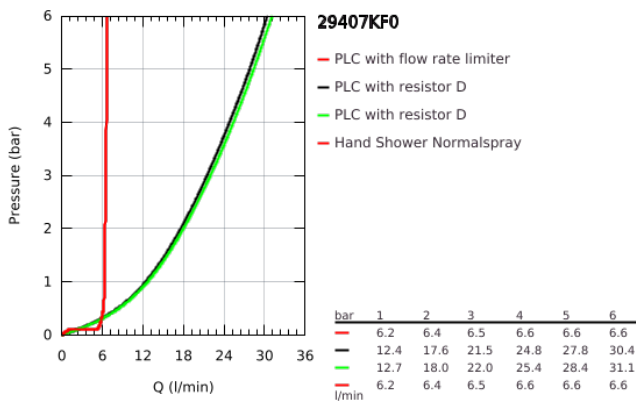

## 29 407 KF0 ΑΤΡΙΟ ΣΥΝΔΥΑΣΜΟΣ 5 ΟΠΩΝ ΜΠΑΝΙΟΥ

### ΠΕΡΙΓΡΑΦΗ ΠΡΟΪΟΝΤΟΣ

- Χρώμα: phantom black
- κεραμική κεφαλή 1/2", 90°
- αποτελούμενο από :
  - προ συναρμολογημένο ρουξούνι
  - with lever handles
  - bath spout with mousseur and diverter bath/shower
  - ντους χειρός Rainshower Aqua Stick 6.5 λίτρα/λεπτό
  - shower hose 2000 mm
  - εύκαμπτοι σωλήνες σύνδεσης
  - σύνδεση για σπιράλ ντους
  - προστασία κατά της ανάστροφης ροής
- can be used with 29 037
- Περιλαμβάνονται δύο διαφορετικά σετ καπακιών. Ένα σετ με σήμανση "H" και "C", ένα σετ χωρίς σήμανση.