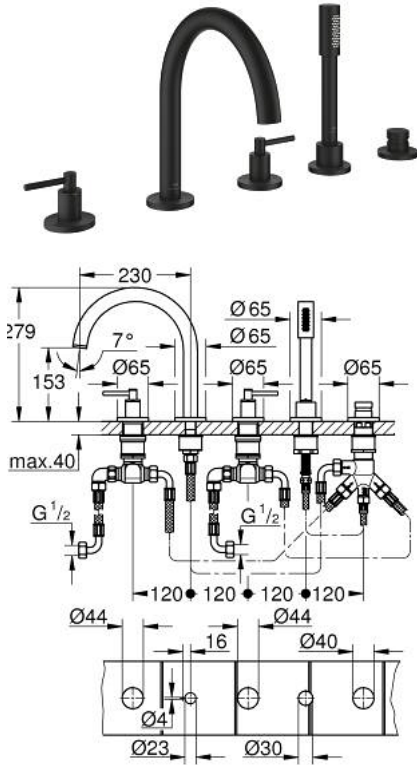

## 29 407 KF0 ΑΤΡΙΟ ΣΥΝΔΥΑΣΜΟΣ 5 ΟΠΩΝ ΜΠΑΝΙΟΥ

### ΠΕΡΙΓΡΑΦΗ ΠΡΟΪΟΝΤΟΣ

- Χρώμα: phantom black
- κεραμική κεφαλή 1/2", 90°
- αποτελούμενο από :
  - προ συναρμολογημένο ρουξούνι
  - with lever handles
  - bath spout with mousseur and diverter bath/shower
  - ντους χειρός Rainshower Aqua Stick 6.5 λίτρα/λεπτό
  - shower hose 2000 mm
  - εύκαμπτοι σωλήνες σύνδεσης
  - σύνδεση για σπιράλ ντους
  - προστασία κατά της ανάστροφης ροής
- can be used with 29 037
- Περιλαμβάνονται δύο διαφορετικά σετ καπακιών. Ένα σετ με σήμανση "H" και "C", ένα σετ χωρίς σήμανση.

## 29 407 KF0 ΑΤΡΙΟ ΣΥΝΔΥΑΣΜΟΣ 5 ΟΠΩΝ ΜΠΆΝΙΟΥ

### ΑΝΤΑΛΛΑΚΤΙΚΑ , Ιανουαρίου 2024 – τώρα

- 1: Lever handle bath (Αριθμός ανταλλακτικού 14218KF0)
- 2: Ροζέτα (Αριθμός ανταλλακτικού 101351KF00)
- 3: Κεραμικός μηχανισμός 3/4" (Αριθμός ανταλλακτικού 45888000)
- 4: Εδρα βαλβίδας 3/4" (Αριθμός ανταλλακτικού 45345000)
- 5: Βιδωτή σύνδεση άξονα (Αριθμός ανταλλακτικού 45444000)
- 6: Σπιράλ σύνδεσης (Αριθμός ανταλλακτικού 48019000)
- 7: Σωληνωτό ρουξούνι 3/4 " (Αριθμός ανταλλακτικού 101350KF00)
- 7.1: Φίλτρο ροής (Αριθμός ανταλλακτικού 13926000)
- 8: Σπιράλ σύνδεσης (Αριθμός ανταλλακτικού 48018000)
- 9: Κεραμικός μηχανισμός 3/4" (Αριθμός ανταλλακτικού 45887000)
- 10: Φίλτρο ακαθαρσιών (Αριθμός ανταλλακτικού 0700200M)
- 11: Κωνικό παξιμάδι (Αριθμός ανταλλακτικού 08864KU0)
- 12: Ελατήριο επαναφοράς (Αριθμός ανταλλακτικού 00869000)
- 13: Μεταλλικό σπιράλ ντους (Αριθμός ανταλλακτικού 28146000)
- 14: Κεφαλή Διανομέα (Αριθμός ανταλλακτικού 48411KF0)
- 15: Διανομέας (Αριθμός ανταλλακτικού 45443000)
- 15.1: O-Ρινγκ Ø6 x Ø2 (Αριθμός ανταλλακτικού 0128300M)
- 15.2: O-ρινγκ (Αριθμός ανταλλακτικού 0120500M)
- 16: Βαλβίδα αντεπιστροφής (Αριθμός ανταλλακτικού 08565000)
- 17: Σπιράλ σύνδεσης (Αριθμός ανταλλακτικού 07300000)
- 18: Κλειδί (Αριθμός ανταλλακτικού 19332000)\*