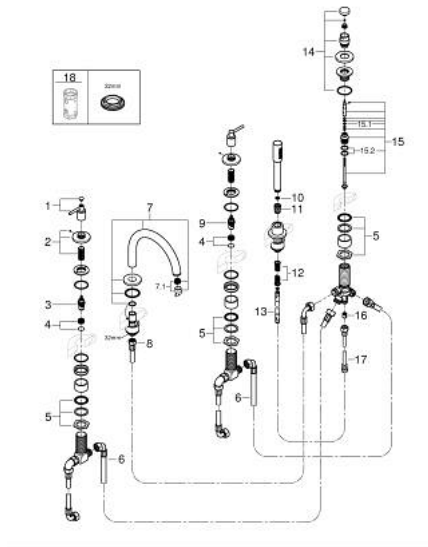

## 29 407 KF0 ΑΤΡΙΟ ΣΥΝΔΥΑΣΜΟΣ 5 ΟΠΩΝ ΜΠΑΝΙΟΥ

### ΠΕΡΙΓΡΑΦΗ ΠΡΟΪΟΝΤΟΣ

- Χρώμα: phantom black
- κεραμική κεφαλή 1/2", 90°
- αποτελούμενο από :
  - προ συναρμολογημένο ρουξούνι
  - with lever handles
  - bath spout with mousseur and diverter bath/shower
  - ντους χειρός Rainshower Aqua Stick 6.5 λίτρα/λεπτό
  - shower hose 2000 mm
  - εύκαμπτοι σωλήνες σύνδεσης
  - σύνδεση για σπιράλ ντους
  - προστασία κατά της ανάστροφης ροής
- can be used with 29 037
- Περιλαμβάνονται δύο διαφορετικά σετ καπακιών. Ένα σετ με σήμανση "H" και "C", ένα σετ χωρίς σήμανση.

## 29 407 KF0 ΑΤΡΙΟ ΣΥΝΔΥΑΣΜΟΣ 5 ΟΠΩΝ ΜΠΆΝΙΟΥ

### ΑΝΤΑΛΛΑΚΤΙΚΑ , Ιανουαρίου 2024 – τώρα

- 1: Lever handle bath (Αριθμός ανταλλακτικού 14218KF0)
- 2: Ροζέτα (Αριθμός ανταλλακτικού 101351KF00)
- 3: Κεραμικός μηχανισμός 3/4" (Αριθμός ανταλλακτικού 45888000)
- 4: Εδρα βαλβίδας 3/4" (Αριθμός ανταλλακτικού 45345000)
- 5: Βιδωτή σύνδεση άξονα (Αριθμός ανταλλακτικού 45444000)
- 6: Σπιράλ σύνδεσης (Αριθμός ανταλλακτικού 48019000)
- 7: Σωληνωτό ρουξούνι 3/4 " (Αριθμός ανταλλακτικού 101350KF00)
- 7.1: Φίλτρο ροής (Αριθμός ανταλλακτικού 13926000)
- 8: Σπιράλ σύνδεσης (Αριθμός ανταλλακτικού 48018000)
- 9: Κεραμικός μηχανισμός 3/4" (Αριθμός ανταλλακτικού 45887000)
- 10: Φίλτρο ακαθαρσιών (Αριθμός ανταλλακτικού 0700200M)
- 11: Κωνικό παξιμάδι (Αριθμός ανταλλακτικού 08864KU0)
- 12: Ελατήριο επαναφοράς (Αριθμός ανταλλακτικού 00869000)
- 13: Μεταλλικό σπιράλ ντους (Αριθμός ανταλλακτικού 28146000)
- 14: Κεφαλή Διανομέα (Αριθμός ανταλλακτικού 48411KF0)
- 15: Διανομέας (Αριθμός ανταλλακτικού 45443000)
- 15.1: O-Ρινγκ Ø6 x Ø2 (Αριθμός ανταλλακτικού 0128300M)
- 15.2: O-ρινγκ (Αριθμός ανταλλακτικού 0120500M)
- 16: Βαλβίδα αντεπιστροφής (Αριθμός ανταλλακτικού 08565000)
- 17: Σπιράλ σύνδεσης (Αριθμός ανταλλακτικού 07300000)
- 18: Κλειδί (Αριθμός ανταλλακτικού 19332000)\*