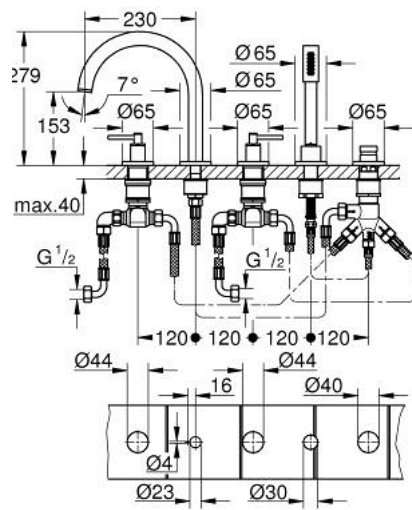

29 407 MG0 ΑΤΡΙΟ ΣΥΝΔΥΑΣΜΟΣ 5 ΟΠΩΝ ΜΠΑΝΙΟΥ

ΠΕΡΙΓΡΑΦΗ ΠΡΟΪΟΝΤΟΣ

- Χρώμα: satin graphite
- κεραμική κεφαλή 1/2", 90°
- Φινίρισμα GROHE LongLife
- αποτελούμενο από :
 - προ συναρμολογημένο ρουζούνι
 - with lever handles
 - bath spout with mousseur and diverter bath/shower
 - ντους χειρός Rainshower Aqua Stick 6.5 λίτρα/λεπτό
 - shower hose 2000 mm
 - εύκαμπτοι σωλήνες σύνδεσης
 - σύνδεση για σπιράλ ντους
 - προστασία κατά της ανάστροφης ροής
- can be used with 29 037
- Περιλαμβάνονται δύο διαφορετικά σετ καπακιών. Ένα σετ με σήμανση "H" και "C", ένα σετ χωρίς σήμανση.