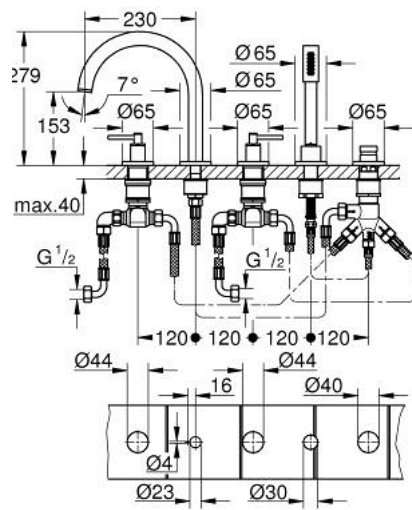

## 29 407 MS0 ΑΤΡΙΟ ΣΥΝΔΥΑΣΜΟΣ 5 ΟΠΩΝ ΜΠΑΝΙΟΥ

### ΠΕΡΙΓΡΑΦΗ ΠΡΟΪΟΝΤΟΣ

- Χρώμα: satin steel
- κεραμική κεφαλή 1/2", 90°
- Φινίρισμα GROHE LongLife
- αποτελούμενο από :
  - προ συναρμολογημένο ρουξούνι
  - with lever handles
  - bath spout with mousseur and diverter bath/shower
  - ντους χειρός Rainshower Aqua Stick 6.5 λίτρα/λεπτό
  - shower hose 2000 mm
  - εύκαμπτοι σωλήνες σύνδεσης
  - σύνδεση για σπιράλ ντους
  - προστασία κατά της ανάστροφης ροής
- can be used with 29 037
- Περιλαμβάνονται δύο διαφορετικά σετ καπακιών. Ένα σετ με σήμανση "H" και "C", ένα σετ χωρίς σήμανση.