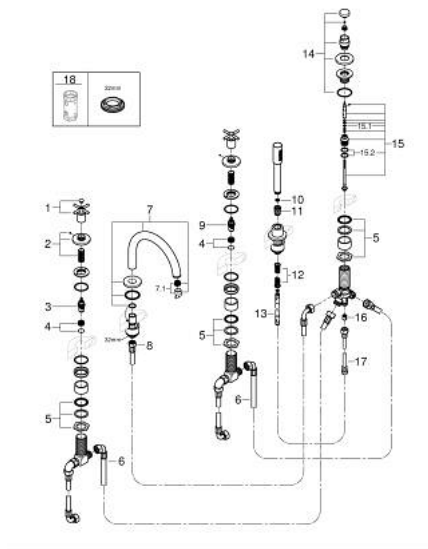

29 408 000 ΑΤΡΙΟ ΣΥΝΔΥΑΣΜΟΣ 5 ΟΠΩΝ ΜΠΑΝΙΟΥ

ΠΕΡΙΓΡΑΦΗ ΠΡΟΪΟΝΤΟΣ

- Χρώμα: chrome
- κεραμική κεφαλή 1/2", 90°
- Φινίρισμα GROHE LongLife
- προ συναρμολογημένο ρουξούνι
- με σταυροειδείς λαβές
- bath sprout with mousseur and diverter bath/shower
- ντους χειρός Rainshower Aqua Stick 6.5 λίτρα/λεπτό
- shower hose 2000 mm
- εύκαμπτοι σωλήνες σύνδεσης
- σύνδεση για σπιράλ ντους
- προστασία κατά της ανάστροφης ροής
- can be used with 29 037
- Περιλαμβάνονται δύο διαφορετικά σετ καπακιών. Ένα σετ με σήμανση "H" και "C", ένα σετ χωρίς σήμανση.

29 408 000 ΑΤΡΙΟ ΣΥΝΔΥΑΣΜΟΣ 5 ΟΠΩΝ ΜΠΆΝΙΟΥ

ΑΝΤΑΛΛΑΚΤΙΚΑ , Οκτωβρίου 2021 – τώρα

- 1: Cross handle bath (Αριθμός ανταλλακτικού 14217000)
- 2: Ροζέτα (Αριθμός ανταλλακτικού 1013510000)
- 3: Κεραμικός μηχανισμός 3/4" (Αριθμός ανταλλακτικού 45888000)
- 4: Εδρα βαλβίδας 3/4" (Αριθμός ανταλλακτικού 45345000)
- 5: Βιδωτή σύνδεση άξονα (Αριθμός ανταλλακτικού 45444000)
- 6: Σπιράλ σύνδεσης (Αριθμός ανταλλακτικού 48019000)
- 7: Σωληνωτό ρουξούνι 3/4 " (Αριθμός ανταλλακτικού 1013500000)
- 7.1: Φίλτρο ροής (Αριθμός ανταλλακτικού 13926000)
- 8: Σπιράλ σύνδεσης (Αριθμός ανταλλακτικού 48018000)
- 9: Κεραμικός μηχανισμός 3/4" (Αριθμός ανταλλακτικού 45887000)
- 10: Φίλτρο ακαθαρσιών (Αριθμός ανταλλακτικού 0700200M)
- 11: Κωνικό παξιμάδι (Αριθμός ανταλλακτικού 08864000)
- 12: Ελατήριο επαναφοράς (Αριθμός ανταλλακτικού 00869000)
- 13: Μεταλλικό σπιράλ ντους (Αριθμός ανταλλακτικού 28146000)
- 14: Κεφαλή Διανομέα (Αριθμός ανταλλακτικού 48411000)
- 15: Διανομέας (Αριθμός ανταλλακτικού 45443000)
- 15.1: O-Ρινγκ Ø6 x Ø2 (Αριθμός ανταλλακτικού 0128300M)
- 15.2: O-ρινγκ (Αριθμός ανταλλακτικού 0120500M)
- 16: Βαλβίδα αντεπιστροφής (Αριθμός ανταλλακτικού 08565000)
- 17: Σπιράλ σύνδεσης (Αριθμός ανταλλακτικού 07300000)
- 18: Κλειδί (Αριθμός ανταλλακτικού 19332000)*