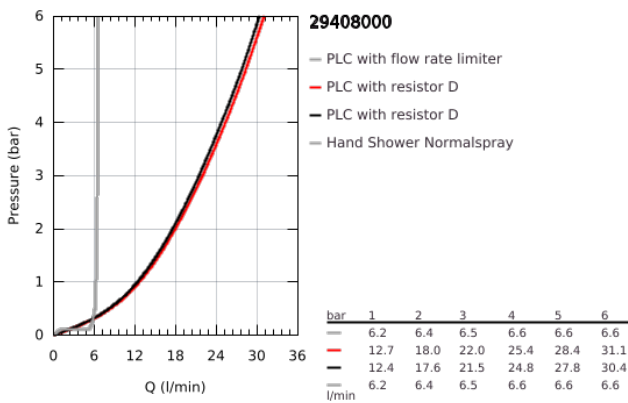

29 408 000 ΑΤΡΙΟ ΣΥΝΔΥΑΣΜΟΣ 5 ΟΠΩΝ ΜΠΑΝΙΟΥ

ΠΕΡΙΓΡΑΦΗ ΠΡΟΪΟΝΤΟΣ

- Χρώμα: chrome
- κεραμική κεφαλή 1/2", 90°
- Φινίρισμα GROHE LongLife
- προ συναρμολογημένο ρουξούνι
- με σταυροειδείς λαβές
- bath sprout with mousseur and diverter bath/shower
- ντους χειρός Rainshower Aqua Stick 6.5 λίτρα/λεπτό
- shower hose 2000 mm
- εύκαμπτοι σωλήνες σύνδεσης
- σύνδεση για σπιράλ ντους
- προστασία κατά της ανάστροφης ροής
- can be used with 29 037
- Περιλαμβάνονται δύο διαφορετικά σετ καπακιών. Ένα σετ με σήμανση "H" και "C", ένα σετ χωρίς σήμανση.