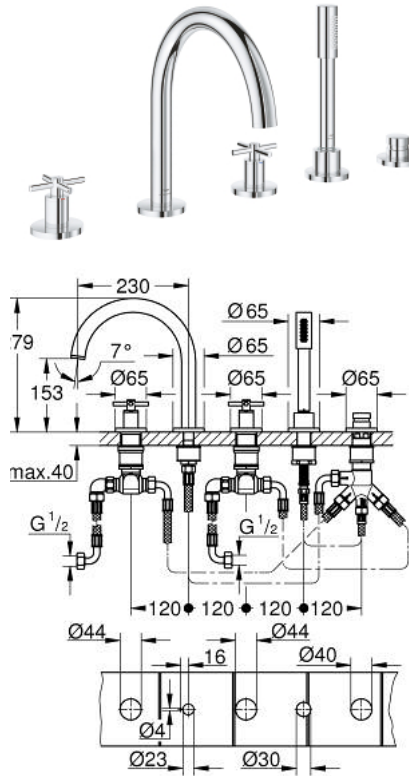

29 408 000 ΑΤΡΙΟ ΣΥΝΔΥΑΣΜΟΣ 5 ΟΠΩΝ ΜΠΑΝΙΟΥ

ΠΕΡΙΓΡΑΦΗ ΠΡΟΪΟΝΤΟΣ

- Χρώμα: chrome
- κεραμική κεφαλή 1/2", 90°
- Φινίρισμα GROHE LongLife
- προ συναρμολογημένο ρουξούνι
- με σταυροειδείς λαβές
- bath sprout with mousseur and diverter bath/shower
- ντους χειρός Rainshower Aqua Stick 6.5 λίτρα/λεπτό
- shower hose 2000 mm
- εύκαμπτοι σωλήνες σύνδεσης
- σύνδεση για σπιράλ ντους
- προστασία κατά της ανάστροφης ροής
- can be used with 29 037
- Περιλαμβάνονται δύο διαφορετικά σετ καπακιών. Ένα σετ με σήμανση "H" και "C", ένα σετ χωρίς σήμανση.

29 408 000 ΑΤΡΙΟ ΣΥΝΔΥΑΣΜΟΣ 5 ΟΠΩΝ ΜΠΆΝΙΟΥ

ΑΝΤΑΛΛΑΚΤΙΚΑ , Οκτωβρίου 2021 – τώρα

- 1: Cross handle bath (Αριθμός ανταλλακτικού 14217000)
- 2: Ροζέτα (Αριθμός ανταλλακτικού 1013510000)
- 3: Κεραμικός μηχανισμός 3/4" (Αριθμός ανταλλακτικού 45888000)
- 4: Εδρα βαλβίδας 3/4" (Αριθμός ανταλλακτικού 45345000)
- 5: Βιδωτή σύνδεση άξονα (Αριθμός ανταλλακτικού 45444000)
- 6: Σπιράλ σύνδεσης (Αριθμός ανταλλακτικού 48019000)
- 7: Σωληνωτό ρουξούνι 3/4 " (Αριθμός ανταλλακτικού 1013500000)
- 7.1: Φίλτρο ροής (Αριθμός ανταλλακτικού 13926000)
- 8: Σπιράλ σύνδεσης (Αριθμός ανταλλακτικού 48018000)
- 9: Κεραμικός μηχανισμός 3/4" (Αριθμός ανταλλακτικού 45887000)
- 10: Φίλτρο ακαθαρσιών (Αριθμός ανταλλακτικού 0700200M)
- 11: Κωνικό παξιμάδι (Αριθμός ανταλλακτικού 08864000)
- 12: Ελατήριο επαναφοράς (Αριθμός ανταλλακτικού 00869000)
- 13: Μεταλλικό σπιράλ ντους (Αριθμός ανταλλακτικού 28146000)
- 14: Κεφαλή Διανομέα (Αριθμός ανταλλακτικού 48411000)
- 15: Διανομέας (Αριθμός ανταλλακτικού 45443000)
- 15.1: O-Ρινγκ Ø6 x Ø2 (Αριθμός ανταλλακτικού 0128300M)
- 15.2: O-ρινγκ (Αριθμός ανταλλακτικού 0120500M)
- 16: Βαλβίδα αντεπιστροφής (Αριθμός ανταλλακτικού 08565000)
- 17: Σπιράλ σύνδεσης (Αριθμός ανταλλακτικού 07300000)
- 18: Κλειδί (Αριθμός ανταλλακτικού 19332000)*