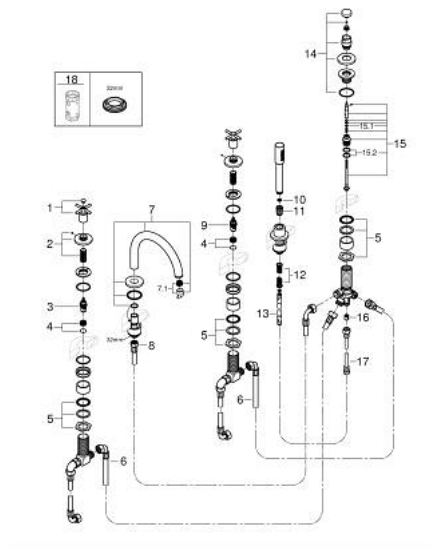

29 408 AL0 ΑΤΡΙΟ ΣΥΝΔΥΑΣΜΟΣ 5 ΟΠΩΝ ΜΠΆΝΙΟΥ

ΠΕΡΙΓΡΑΦΗ ΠΡΟΪΟΝΤΟΣ

- Χρώμα: brushed hard graphite
- κεραμική κεφαλή 1/2", 90°
- Φινίρισμα GROHE LongLife
- αποτελούμενο από :
 - προ συναρμολογημένο ρουξούνι
 - με σταυροειδείς λαβές
 - bath spout with mousseur and diverter bath/shower
 - ντους χειρός Rainshower Aqua Stick 6.5 λίτρα/λεπτό
 - shower hose 2000 mm
 - εύκαμπτοι σωλήνες σύνδεσης
 - σύνδεση για σπιράλ ντους
 - προστασία κατά της ανάστροφης ροής
- can be used with 29 037
- Περιλαμβάνονται δύο διαφορετικά σετ καπακιών. Ένα σετ με σήμανση "H" και "C", ένα σετ χωρίς σήμανση.

29 408 AL0 ΑΤΡΙΟ ΣΥΝΔΥΑΣΜΟΣ 5 ΟΠΩΝ ΜΠΆΝΙΟΥ

ΑΝΤΑΛΛΑΚΤΙΚΑ , Οκτωβρίου 2021 – τώρα

- 1: Cross handle bath (Αριθμός ανταλλακτικού 14217AL0)
- 2: Ροζέτα (Αριθμός ανταλλακτικού 101351AL00)
- 3: Κεραμικός μηχανισμός 3/4" (Αριθμός ανταλλακτικού 45888000)
- 4: Εδρα βαλβίδας 3/4" (Αριθμός ανταλλακτικού 45345000)
- 5: Βιδωτή σύνδεση άξονα (Αριθμός ανταλλακτικού 45444000)
- 6: Σπιράλ σύνδεσης (Αριθμός ανταλλακτικού 48019000)
- 7: Σωληνωτό ρουξούνι 3/4 " (Αριθμός ανταλλακτικού 101350AL00)
- 7.1: Φίλτρο ροής (Αριθμός ανταλλακτικού 13926000)
- 8: Σπιράλ σύνδεσης (Αριθμός ανταλλακτικού 48018000)
- 9: Κεραμικός μηχανισμός 3/4" (Αριθμός ανταλλακτικού 45887000)
- 10: Φίλτρο ακαθαρσιών (Αριθμός ανταλλακτικού 0700200M)
- 11: Κωνικό παξιμάδι (Αριθμός ανταλλακτικού 08864AL0)
- 12: Ελατήριο επαναφοράς (Αριθμός ανταλλακτικού 00869000)
- 13: Μεταλλικό σπιράλ ντους (Αριθμός ανταλλακτικού 28146000)
- 14: Κεφαλή Διανομέα (Αριθμός ανταλλακτικού 48411AL0)
- 15: Διανομέας (Αριθμός ανταλλακτικού 45443000)
- 15.1: O-Ρινγκ Ø6 x Ø2 (Αριθμός ανταλλακτικού 0128300M)
- 15.2: O-ρινγκ (Αριθμός ανταλλακτικού 0120500M)
- 16: Βαλβίδα αντεπιστροφής (Αριθμός ανταλλακτικού 08565000)
- 17: Σπιράλ σύνδεσης (Αριθμός ανταλλακτικού 07300000)
- 18: Κλειδί (Αριθμός ανταλλακτικού 19332000)*