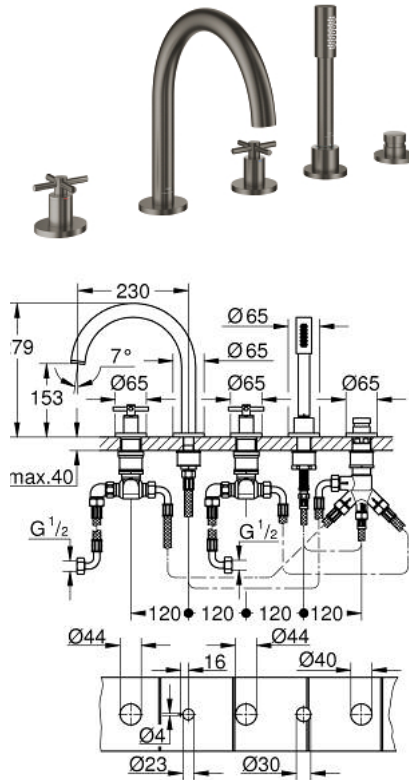

29 408 AL0 ΑΤΡΙΟ ΣΥΝΔΥΑΣΜΟΣ 5 ΟΠΩΝ ΜΠΆΝΙΟΥ

ΠΕΡΙΓΡΑΦΗ ΠΡΟΪΟΝΤΟΣ

- Χρώμα: brushed hard graphite
- κεραμική κεφαλή 1/2", 90°
- Φινίρισμα GROHE LongLife
- αποτελούμενο από :
 - προ συναρμολογημένο ρουξούνι
 - με σταυροειδείς λαβές
 - bath spout with mousseur and diverter bath/shower
 - ντους χειρός Rainshower Aqua Stick 6.5 λίτρα/λεπτό
 - shower hose 2000 mm
 - εύκαμπτοι σωλήνες σύνδεσης
 - σύνδεση για σπιράλ ντους
 - προστασία κατά της ανάστροφης ροής
- can be used with 29 037
- Περιλαμβάνονται δύο διαφορετικά σετ καπακιών. Ένα σετ με σήμανση "H" και "C", ένα σετ χωρίς σήμανση.

29 408 AL0 ΑΤΡΙΟ ΣΥΝΔΥΑΣΜΟΣ 5 ΟΠΩΝ ΜΠΆΝΙΟΥ

ΑΝΤΑΛΛΑΚΤΙΚΑ , Οκτωβρίου 2021 – τώρα

- 1: Cross handle bath (Αριθμός ανταλλακτικού 14217AL0)
- 2: Ροζέτα (Αριθμός ανταλλακτικού 101351AL00)
- 3: Κεραμικός μηχανισμός 3/4" (Αριθμός ανταλλακτικού 45888000)
- 4: Εδρα βαλβίδας 3/4" (Αριθμός ανταλλακτικού 45345000)
- 5: Βιδωτή σύνδεση άξονα (Αριθμός ανταλλακτικού 45444000)
- 6: Σπιράλ σύνδεσης (Αριθμός ανταλλακτικού 48019000)
- 7: Σωληνωτό ρουξούνι 3/4 " (Αριθμός ανταλλακτικού 101350AL00)
- 7.1: Φίλτρο ροής (Αριθμός ανταλλακτικού 13926000)
- 8: Σπιράλ σύνδεσης (Αριθμός ανταλλακτικού 48018000)
- 9: Κεραμικός μηχανισμός 3/4" (Αριθμός ανταλλακτικού 45887000)
- 10: Φίλτρο ακαθαρσιών (Αριθμός ανταλλακτικού 0700200M)
- 11: Κωνικό παξιμάδι (Αριθμός ανταλλακτικού 08864AL0)
- 12: Ελατήριο επαναφοράς (Αριθμός ανταλλακτικού 00869000)
- 13: Μεταλλικό σπιράλ ντους (Αριθμός ανταλλακτικού 28146000)
- 14: Κεφαλή Διανομέα (Αριθμός ανταλλακτικού 48411AL0)
- 15: Διανομέας (Αριθμός ανταλλακτικού 45443000)
- 15.1: O-Ρινγκ Ø6 x Ø2 (Αριθμός ανταλλακτικού 0128300M)
- 15.2: O-ρινγκ (Αριθμός ανταλλακτικού 0120500M)
- 16: Βαλβίδα αντεπιστροφής (Αριθμός ανταλλακτικού 08565000)
- 17: Σπιράλ σύνδεσης (Αριθμός ανταλλακτικού 07300000)
- 18: Κλειδί (Αριθμός ανταλλακτικού 19332000)*