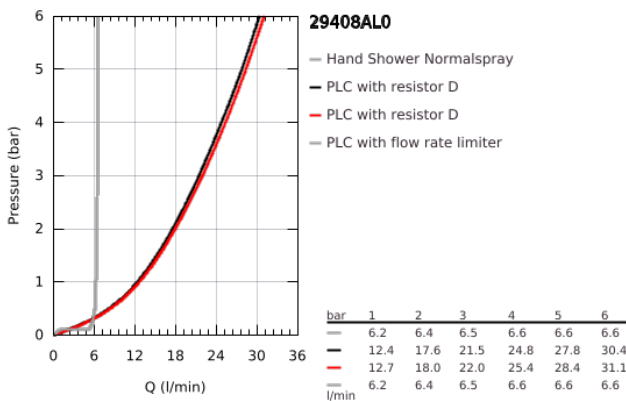

29 408 AL0 ΑΤΡΙΟ ΣΥΝΔΥΑΣΜΟΣ 5 ΟΠΩΝ ΜΠΆΝΙΟΥ

ΠΕΡΙΓΡΑΦΗ ΠΡΟΪΟΝΤΟΣ

- Χρώμα: brushed hard graphite
- κεραμική κεφαλή 1/2", 90°
- Φινίρισμα GROHE LongLife
- αποτελούμενο από :
 - προ συναρμολογημένο ρουξούνι
 - με σταυροειδείς λαβές
 - bath spout with mousseur and diverter bath/shower
 - ντους χειρός Rainshower Aqua Stick 6.5 λίτρα/λεπτό
 - shower hose 2000 mm
 - εύκαμπτοι σωλήνες σύνδεσης
 - σύνδεση για σπιράλ ντους
 - προστασία κατά της ανάστροφης ροής
- can be used with 29 037
- Περιλαμβάνονται δύο διαφορετικά σετ καπακιών. Ένα σετ με σήμανση "H" και "C", ένα σετ χωρίς σήμανση.