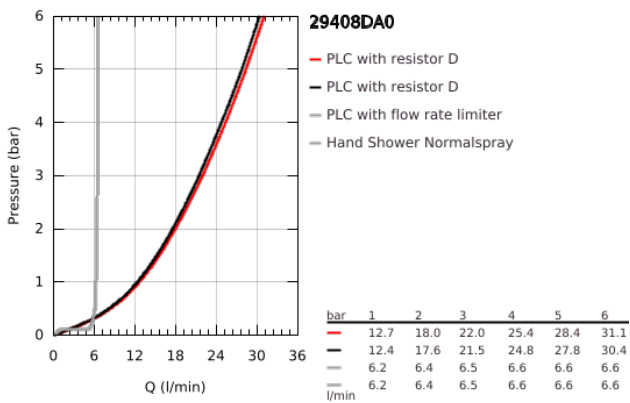

29 408 DA0 ΑΤΡΙΟ ΣΥΝΔΥΑΣΜΟΣ 5 ΟΠΩΝ ΜΠΑΝΙΟΥ

ΠΕΡΙΓΡΑΦΗ ΠΡΟΪΟΝΤΟΣ

- Χρώμα: warm sunset
- κεραμική κεφαλή 1/2", 90°
- Φινίρισμα GROHE LongLife
- αποτελούμενο από :
 - προ συναρμολογημένο ρουζούνι
 - με σταυροειδείς λαβές
 - bath spout with mousseur and diverter bath/shower
 - ντους χειρός Rainshower Aqua Stick 6.5 λίτρα/λεπτό
 - shower hose 2000 mm
 - εύκαμπτοι σωλήνες σύνδεσης
 - σύνδεση για σπιράλ ντους
 - προστασία κατά της ανάστροφης ροής
- can be used with 29 037
- Περιλαμβάνονται δύο διαφορετικά σετ καπακιών. Ένα σετ με σήμανση "H" και "C", ένα σετ χωρίς σήμανση.