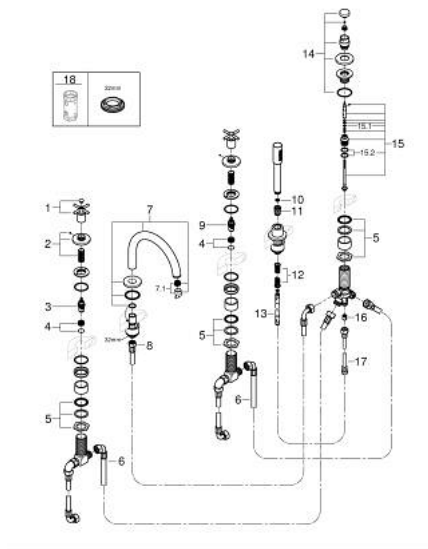

29 408 DA0 ΑΤΡΙΟ ΣΥΝΔΥΑΣΜΟΣ 5 ΟΠΩΝ ΜΠΑΝΙΟΥ

ΠΕΡΙΓΡΑΦΗ ΠΡΟΪΟΝΤΟΣ

- Χρώμα: warm sunset
- κεραμική κεφαλή 1/2", 90°
- Φινίρισμα GROHE LongLife
- αποτελούμενο από :
 - προ συναρμολογημένο ρουζούνι
 - με σταυροειδείς λαβές
 - bath spout with mousseur and diverter bath/shower
 - ντους χειρός Rainshower Aqua Stick 6.5 λίτρα/λεπτό
 - shower hose 2000 mm
 - εύκαμπτοι σωλήνες σύνδεσης
 - σύνδεση για σπιράλ ντους
 - προστασία κατά της ανάστροφης ροής
- can be used with 29 037
- Περιλαμβάνονται δύο διαφορετικά σετ καπακιών. Ένα σετ με σήμανση "H" και "C", ένα σετ χωρίς σήμανση.

29 408 DA0 ΑΤΡΙΟ ΣΥΝΔΥΑΣΜΟΣ 5 ΟΠΩΝ ΜΠΆΝΙΟΥ

ΑΝΤΑΛΛΑΚΤΙΚΑ , Οκτωβρίου 2021 – τώρα

- 1: Cross handle bath (Αριθμός ανταλλακτικού 14217DA0)
- 2: Ροζέτα (Αριθμός ανταλλακτικού 101351DA00)
- 3: Κεραμικός μηχανισμός 3/4" (Αριθμός ανταλλακτικού 45888000)
- 4: Εδρα βαλβίδας 3/4" (Αριθμός ανταλλακτικού 45345000)
- 5: Βιδωτή σύνδεση άξονα (Αριθμός ανταλλακτικού 45444000)
- 6: Σπιράλ σύνδεσης (Αριθμός ανταλλακτικού 48019000)
- 7: Σωληνωτό ρουξούνι 3/4 " (Αριθμός ανταλλακτικού 101350DA00)
- 7.1: Φίλτρο ροής (Αριθμός ανταλλακτικού 13926000)
- 8: Σπιράλ σύνδεσης (Αριθμός ανταλλακτικού 48018000)
- 9: Κεραμικός μηχανισμός 3/4" (Αριθμός ανταλλακτικού 45887000)
- 10: Φίλτρο ακαθαρσιών (Αριθμός ανταλλακτικού 0700200M)
- 11: Κωνικό παξιμάδι (Αριθμός ανταλλακτικού 08864DA0)
- 12: Ελατήριο επαναφοράς (Αριθμός ανταλλακτικού 00869000)
- 13: Μεταλλικό σπιράλ ντους (Αριθμός ανταλλακτικού 28146000)
- 14: Κεφαλή Διανομέα (Αριθμός ανταλλακτικού 48411DA0)
- 15: Διανομέας (Αριθμός ανταλλακτικού 45443000)
- 15.1: O-Ρινγκ Ø6 x Ø2 (Αριθμός ανταλλακτικού 0128300M)
- 15.2: O-ρινγκ (Αριθμός ανταλλακτικού 0120500M)
- 16: Βαλβίδα αντεπιστροφής (Αριθμός ανταλλακτικού 08565000)
- 17: Σπιράλ σύνδεσης (Αριθμός ανταλλακτικού 07300000)
- 18: Κλειδί (Αριθμός ανταλλακτικού 19332000)*