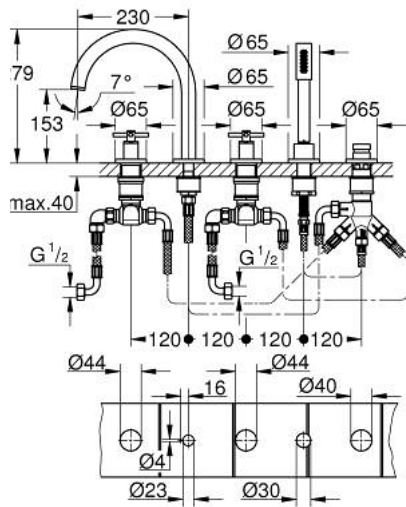

29 408 DA0 ΑΤΡΙΟ ΣΥΝΔΥΑΣΜΟΣ 5 ΟΠΩΝ ΜΠΑΝΙΟΥ

ΠΕΡΙΓΡΑΦΗ ΠΡΟΪΟΝΤΟΣ

- Χρώμα: warm sunset
- κεραμική κεφαλή 1/2", 90°
- Φινίρισμα GROHE LongLife
- αποτελούμενο από :
 - προ συναρμολογημένο ρουζούνι
 - με σταυροειδείς λαβές
 - bath spout with mousseur and diverter bath/shower
 - ντους χειρός Rainshower Aqua Stick 6.5 λίτρα/λεπτό
 - shower hose 2000 mm
 - εύκαμπτοι σωλήνες σύνδεσης
 - σύνδεση για σπιράλ ντους
 - προστασία κατά της ανάστροφης ροής
- can be used with 29 037
- Περιλαμβάνονται δύο διαφορετικά σετ καπακιών. Ένα σετ με σήμανση "H" και "C", ένα σετ χωρίς σήμανση.

29 408 DA0 ΑΤΡΙΟ ΣΥΝΔΥΑΣΜΟΣ 5 ΟΠΩΝ ΜΠΆΝΙΟΥ

ΑΝΤΑΛΛΑΚΤΙΚΑ , Οκτωβρίου 2021 – τώρα

- 1: Cross handle bath (Αριθμός ανταλλακτικού 14217DA0)
- 2: Ροζέτα (Αριθμός ανταλλακτικού 101351DA00)
- 3: Κεραμικός μηχανισμός 3/4" (Αριθμός ανταλλακτικού 45888000)
- 4: Εδρα βαλβίδας 3/4" (Αριθμός ανταλλακτικού 45345000)
- 5: Βιδωτή σύνδεση άξονα (Αριθμός ανταλλακτικού 45444000)
- 6: Σπιράλ σύνδεσης (Αριθμός ανταλλακτικού 48019000)
- 7: Σωληνωτό ρουξούνι 3/4 " (Αριθμός ανταλλακτικού 101350DA00)
- 7.1: Φίλτρο ροής (Αριθμός ανταλλακτικού 13926000)
- 8: Σπιράλ σύνδεσης (Αριθμός ανταλλακτικού 48018000)
- 9: Κεραμικός μηχανισμός 3/4" (Αριθμός ανταλλακτικού 45887000)
- 10: Φίλτρο ακαθαρσιών (Αριθμός ανταλλακτικού 0700200M)
- 11: Κωνικό παξιμάδι (Αριθμός ανταλλακτικού 08864DA0)
- 12: Ελατήριο επαναφοράς (Αριθμός ανταλλακτικού 00869000)
- 13: Μεταλλικό σπιράλ ντους (Αριθμός ανταλλακτικού 28146000)
- 14: Κεφαλή Διανομέα (Αριθμός ανταλλακτικού 48411DA0)
- 15: Διανομέας (Αριθμός ανταλλακτικού 45443000)
- 15.1: O-Ρινγκ Ø6 x Ø2 (Αριθμός ανταλλακτικού 0128300M)
- 15.2: O-ρινγκ (Αριθμός ανταλλακτικού 0120500M)
- 16: Βαλβίδα αντεπιστροφής (Αριθμός ανταλλακτικού 08565000)
- 17: Σπιράλ σύνδεσης (Αριθμός ανταλλακτικού 07300000)
- 18: Κλειδί (Αριθμός ανταλλακτικού 19332000)*