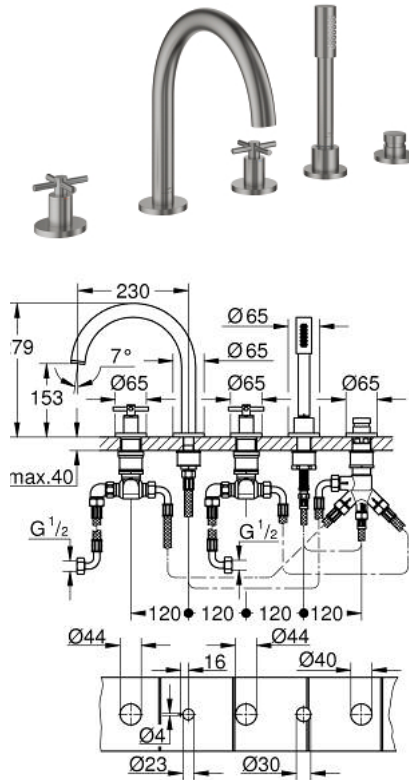

29 408 DC0 ΑΤΡΙΟ ΣΥΝΔΥΑΣΜΟΣ 5 ΟΠΩΝ ΜΠΑΝΙΟΥ

ΠΕΡΙΓΡΑΦΗ ΠΡΟΪΟΝΤΟΣ

- Χρώμα: supersteel
- κεραμική κεφαλή 1/2", 90°
- Φινίρισμα GROHE LongLife
- αποτελούμενο από :
 - προ συναρμολογημένο ρουξούνι
 - με σταυροειδείς λαβές
 - bath spout with mousseur and diverter bath/shower
 - ντους χειρός Rainshower Aqua Stick 6.5 λίτρα/λεπτό
 - shower hose 2000 mm
 - εύκαμπτοι σωλήνες σύνδεσης
 - σύνδεση για σπιράλ ντους
 - προστασία κατά της ανάστροφης ροής
- can be used with 29 037
- Περιλαμβάνονται δύο διαφορετικά σετ καπακιών. Ένα σετ με σήμανση "H" και "C", ένα σετ χωρίς σήμανση.

29 408 DC0 ΑΤΡΙΟ ΣΥΝΔΥΑΣΜΟΣ 5 ΟΠΩΝ ΜΠΆΝΙΟΥ

ΑΝΤΑΛΛΑΚΤΙΚΑ , Οκτωβρίου 2021 – τώρα

- 1: Cross handle bath (Αριθμός ανταλλακτικού 14217DC0)
- 2: Ροζέτα (Αριθμός ανταλλακτικού 101351DC00)
- 3: Κεραμικός μηχανισμός 3/4" (Αριθμός ανταλλακτικού 45888000)
- 4: Εδρα βαλβίδας 3/4" (Αριθμός ανταλλακτικού 45345000)
- 5: Βιδωτή σύνδεση άξονα (Αριθμός ανταλλακτικού 45444000)
- 6: Σπιράλ σύνδεσης (Αριθμός ανταλλακτικού 48019000)
- 7: Σωληνωτό ρουξούνι 3/4 " (Αριθμός ανταλλακτικού 101350DC00)
- 7.1: Φίλτρο ροής (Αριθμός ανταλλακτικού 13926000)
- 8: Σπιράλ σύνδεσης (Αριθμός ανταλλακτικού 48018000)
- 9: Κεραμικός μηχανισμός 3/4" (Αριθμός ανταλλακτικού 45887000)
- 10: Φίλτρο ακαθαρσιών (Αριθμός ανταλλακτικού 0700200M)
- 11: Κωνικό παξιμάδι (Αριθμός ανταλλακτικού 08864DC0)
- 12: Ελατήριο επαναφοράς (Αριθμός ανταλλακτικού 00869000)
- 13: Μεταλλικό σπιράλ ντους (Αριθμός ανταλλακτικού 28146000)
- 14: Κεφαλή Διανομέα (Αριθμός ανταλλακτικού 48411DC0)
- 15: Διανομέας (Αριθμός ανταλλακτικού 45443000)
- 15.1: O-Ρινγκ Ø6 x Ø2 (Αριθμός ανταλλακτικού 0128300M)
- 15.2: O-ρινγκ (Αριθμός ανταλλακτικού 0120500M)
- 16: Βαλβίδα αντεπιστροφής (Αριθμός ανταλλακτικού 08565000)
- 17: Σπιράλ σύνδεσης (Αριθμός ανταλλακτικού 07300000)
- 18: Κλειδί (Αριθμός ανταλλακτικού 19332000)*