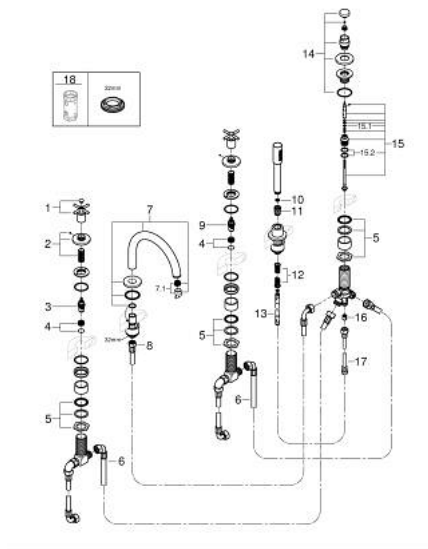

29 408 DC0 ΑΤΡΙΟ ΣΥΝΔΥΑΣΜΟΣ 5 ΟΠΩΝ ΜΠΑΝΙΟΥ

ΠΕΡΙΓΡΑΦΗ ΠΡΟΪΟΝΤΟΣ

- Χρώμα: supersteel
- κεραμική κεφαλή 1/2", 90°
- Φινίρισμα GROHE LongLife
- αποτελούμενο από :
 - προ συναρμολογημένο ρουξούνι
 - με σταυροειδείς λαβές
 - bath spout with mousseur and diverter bath/shower
 - ντους χειρός Rainshower Aqua Stick 6.5 λίτρα/λεπτό
 - shower hose 2000 mm
 - εύκαμπτοι σωλήνες σύνδεσης
 - σύνδεση για σπιράλ ντους
 - προστασία κατά της ανάστροφης ροής
- can be used with 29 037
- Περιλαμβάνονται δύο διαφορετικά σετ καπακιών. Ένα σετ με σήμανση "H" και "C", ένα σετ χωρίς σήμανση.

29 408 DC0 ΑΤΡΙΟ ΣΥΝΔΥΑΣΜΟΣ 5 ΟΠΩΝ ΜΠΆΝΙΟΥ

ΑΝΤΑΛΛΑΚΤΙΚΑ , Οκτωβρίου 2021 – τώρα

- 1: Cross handle bath (Αριθμός ανταλλακτικού 14217DC0)
- 2: Ροζέτα (Αριθμός ανταλλακτικού 101351DC00)
- 3: Κεραμικός μηχανισμός 3/4" (Αριθμός ανταλλακτικού 45888000)
- 4: Εδρα βαλβίδας 3/4" (Αριθμός ανταλλακτικού 45345000)
- 5: Βιδωτή σύνδεση άξονα (Αριθμός ανταλλακτικού 45444000)
- 6: Σπιράλ σύνδεσης (Αριθμός ανταλλακτικού 48019000)
- 7: Σωληνωτό ρουξούνι 3/4 " (Αριθμός ανταλλακτικού 101350DC00)
- 7.1: Φίλτρο ροής (Αριθμός ανταλλακτικού 13926000)
- 8: Σπιράλ σύνδεσης (Αριθμός ανταλλακτικού 48018000)
- 9: Κεραμικός μηχανισμός 3/4" (Αριθμός ανταλλακτικού 45887000)
- 10: Φίλτρο ακαθαρσιών (Αριθμός ανταλλακτικού 0700200M)
- 11: Κωνικό παξιμάδι (Αριθμός ανταλλακτικού 08864DC0)
- 12: Ελατήριο επαναφοράς (Αριθμός ανταλλακτικού 00869000)
- 13: Μεταλλικό σπιράλ ντους (Αριθμός ανταλλακτικού 28146000)
- 14: Κεφαλή Διανομέα (Αριθμός ανταλλακτικού 48411DC0)
- 15: Διανομέας (Αριθμός ανταλλακτικού 45443000)
- 15.1: O-Ρινγκ Ø6 x Ø2 (Αριθμός ανταλλακτικού 0128300M)
- 15.2: O-ρινγκ (Αριθμός ανταλλακτικού 0120500M)
- 16: Βαλβίδα αντεπιστροφής (Αριθμός ανταλλακτικού 08565000)
- 17: Σπιράλ σύνδεσης (Αριθμός ανταλλακτικού 07300000)
- 18: Κλειδί (Αριθμός ανταλλακτικού 19332000)*