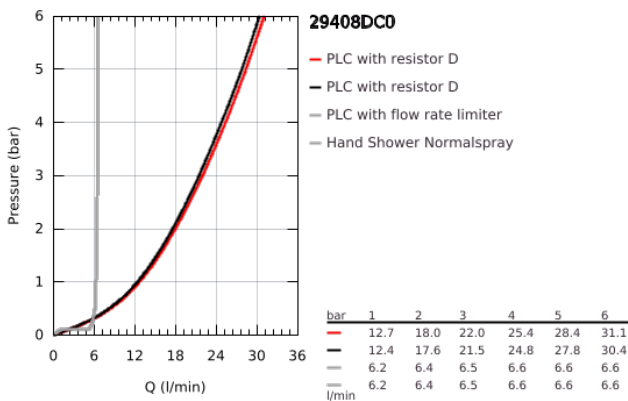

29 408 DC0 ΑΤΡΙΟ ΣΥΝΔΥΑΣΜΟΣ 5 ΟΠΩΝ ΜΠΑΝΙΟΥ

ΠΕΡΙΓΡΑΦΗ ΠΡΟΪΟΝΤΟΣ

- Χρώμα: supersteel
- κεραμική κεφαλή 1/2", 90°
- Φινίρισμα GROHE LongLife
- αποτελούμενο από :
 - προ συναρμολογημένο ρουξούνι
 - με σταυροειδείς λαβές
 - bath spout with mousseur and diverter bath/shower
 - ντους χειρός Rainshower Aqua Stick 6.5 λίτρα/λεπτό
 - shower hose 2000 mm
 - εύκαμπτοι σωλήνες σύνδεσης
 - σύνδεση για σπιράλ ντους
 - προστασία κατά της ανάστροφης ροής
- can be used with 29 037
- Περιλαμβάνονται δύο διαφορετικά σετ καπακιών. Ένα σετ με σήμανση "H" και "C", ένα σετ χωρίς σήμανση.