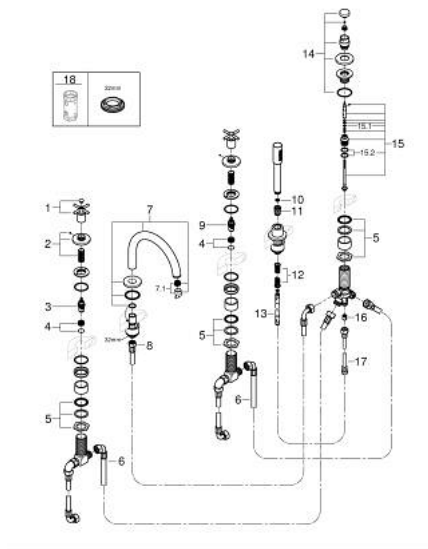

## 29 408 DL0 ΑΤΡΙΟ ΣΥΝΔΥΑΣΜΟΣ 5 ΟΠΩΝ ΜΠΑΝΙΟΥ

### ΠΕΡΙΓΡΑΦΗ ΠΡΟΪΟΝΤΟΣ

- Χρώμα: brushed warm sunset
- κεραμική κεφαλή 1/2", 90°
- Φινίρισμα GROHE LongLife
- αποτελούμενο από :
  - προ συναρμολογημένο ρουξούνι
  - με σταυροειδείς λαβές
  - bath spout with mousseur and diverter bath/shower
  - ντους χειρός Rainshower Aqua Stick 6.5 λίτρα/λεπτό
  - shower hose 2000 mm
  - εύκαμπτοι σωλήνες σύνδεσης
  - σύνδεση για σπιράλ ντους
  - προστασία κατά της ανάστροφης ροής
- can be used with 29 037
- Περιλαμβάνονται δύο διαφορετικά σετ καπακιών. Ένα σετ με σήμανση "H" και "C", ένα σετ χωρίς σήμανση.

## 29 408 DL0 ΑΤΡΙΟ ΣΥΝΔΥΑΣΜΟΣ 5 ΟΠΩΝ ΜΠΆΝΙΟΥ

### ΑΝΤΑΛΛΑΚΤΙΚΑ , Νοεμβρίου 2022 – τώρα

- 1: Cross handle bath (Αριθμός ανταλλακτικού 14217DL0)
- 2: Ροζέτα (Αριθμός ανταλλακτικού 101351DL00)
- 3: Κεραμικός μηχανισμός 3/4" (Αριθμός ανταλλακτικού 45888000)
- 4: Εδρα βαλβίδας 3/4" (Αριθμός ανταλλακτικού 45345000)
- 5: Βιδωτή σύνδεση άξονα (Αριθμός ανταλλακτικού 45444000)
- 6: Σπιράλ σύνδεσης (Αριθμός ανταλλακτικού 48019000)
- 7: Σωληνωτό ρουξούνι 3/4 " (Αριθμός ανταλλακτικού 101350DL00)
- 7.1: Φίλτρο ροής (Αριθμός ανταλλακτικού 13926000)
- 8: Σπιράλ σύνδεσης (Αριθμός ανταλλακτικού 48018000)
- 9: Κεραμικός μηχανισμός 3/4" (Αριθμός ανταλλακτικού 45887000)
- 10: Φίλτρο ακαθαρσιών (Αριθμός ανταλλακτικού 0700200M)
- 11: Κωνικό παξιμάδι (Αριθμός ανταλλακτικού 08864DL0)
- 12: Ελατήριο επαναφοράς (Αριθμός ανταλλακτικού 00869000)
- 13: Μεταλλικό σπιράλ ντους (Αριθμός ανταλλακτικού 28146000)
- 14: Κεφαλή Διανομέα (Αριθμός ανταλλακτικού 48411DL0)
- 15: Διανομέας (Αριθμός ανταλλακτικού 45443000)
- 15.1: O-Ρινγκ Ø6 x Ø2 (Αριθμός ανταλλακτικού 0128300M)
- 15.2: O-ρινγκ (Αριθμός ανταλλακτικού 0120500M)
- 16: Βαλβίδα αντεπιστροφής (Αριθμός ανταλλακτικού 08565000)
- 17: Σπιράλ σύνδεσης (Αριθμός ανταλλακτικού 07300000)
- 18: Κλειδί (Αριθμός ανταλλακτικού 19332000)\*