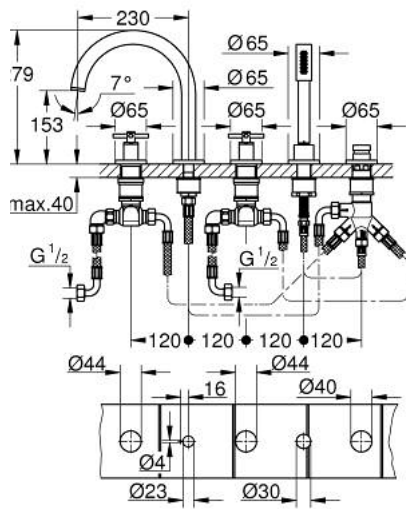

## 29 408 DL0 ΑΤΡΙΟ ΣΥΝΔΥΑΣΜΟΣ 5 ΟΠΩΝ ΜΠΑΝΙΟΥ

### ΠΕΡΙΓΡΑΦΗ ΠΡΟΪΟΝΤΟΣ

- Χρώμα: brushed warm sunset
- κεραμική κεφαλή 1/2", 90°
- Φινίρισμα GROHE LongLife
- αποτελούμενο από :
  - προ συναρμολογημένο ρουξούνι
  - με σταυροειδείς λαβές
  - bath spout with mousseur and diverter bath/shower
  - ντους χειρός Rainshower Aqua Stick 6.5 λίτρα/λεπτό
  - shower hose 2000 mm
  - εύκαμπτοι σωλήνες σύνδεσης
  - σύνδεση για σπιράλ ντους
  - προστασία κατά της ανάστροφης ροής
- can be used with 29 037
- Περιλαμβάνονται δύο διαφορετικά σετ καπακιών. Ένα σετ με σήμανση "H" και "C", ένα σετ χωρίς σήμανση.

## 29 408 DL0 ΑΤΡΙΟ ΣΥΝΔΥΑΣΜΟΣ 5 ΟΠΩΝ ΜΠΆΝΙΟΥ

### ΑΝΤΑΛΛΑΚΤΙΚΑ , Νοεμβρίου 2022 – τώρα

- 1: Cross handle bath (Αριθμός ανταλλακτικού 14217DL0)
- 2: Ροζέτα (Αριθμός ανταλλακτικού 101351DL00)
- 3: Κεραμικός μηχανισμός 3/4" (Αριθμός ανταλλακτικού 45888000)
- 4: Εδρα βαλβίδας 3/4" (Αριθμός ανταλλακτικού 45345000)
- 5: Βιδωτή σύνδεση άξονα (Αριθμός ανταλλακτικού 45444000)
- 6: Σπιράλ σύνδεσης (Αριθμός ανταλλακτικού 48019000)
- 7: Σωληνωτό ρουξούνι 3/4 " (Αριθμός ανταλλακτικού 101350DL00)
- 7.1: Φίλτρο ροής (Αριθμός ανταλλακτικού 13926000)
- 8: Σπιράλ σύνδεσης (Αριθμός ανταλλακτικού 48018000)
- 9: Κεραμικός μηχανισμός 3/4" (Αριθμός ανταλλακτικού 45887000)
- 10: Φίλτρο ακαθαρσιών (Αριθμός ανταλλακτικού 0700200M)
- 11: Κωνικό παξιμάδι (Αριθμός ανταλλακτικού 08864DL0)
- 12: Ελατήριο επαναφοράς (Αριθμός ανταλλακτικού 00869000)
- 13: Μεταλλικό σπιράλ ντους (Αριθμός ανταλλακτικού 28146000)
- 14: Κεφαλή Διανομέα (Αριθμός ανταλλακτικού 48411DL0)
- 15: Διανομέας (Αριθμός ανταλλακτικού 45443000)
- 15.1: O-Ρινγκ Ø6 x Ø2 (Αριθμός ανταλλακτικού 0128300M)
- 15.2: O-ρινγκ (Αριθμός ανταλλακτικού 0120500M)
- 16: Βαλβίδα αντεπιστροφής (Αριθμός ανταλλακτικού 08565000)
- 17: Σπιράλ σύνδεσης (Αριθμός ανταλλακτικού 07300000)
- 18: Κλειδί (Αριθμός ανταλλακτικού 19332000)\*