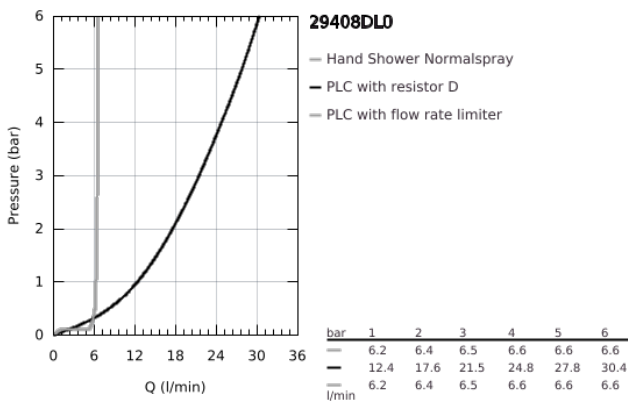

### ΠΕΡΙΓΡΑΦΗ ΠΡΟΪΟΝΤΟΣ

- Χρώμα: brushed warm sunset
- κεραμική κεφαλή 1/2", 90°
- Φινίρισμα GROHE LongLife
- αποτελούμενο από :
  - προ συναρμολογημένο ρουξούνι
  - με σταυροειδείς λαβές
  - bath spout with mousseur and diverter bath/shower
  - ντους χειρός Rainshower Aqua Stick 6.5 λίτρα/λεπτό
  - shower hose 2000 mm
  - εύκαμπτοι σωλήνες σύνδεσης
  - σύνδεση για σπιράλ ντους
  - προστασία κατά της ανάστροφης ροής
- can be used with 29 037
- Περιλαμβάνονται δύο διαφορετικά σετ καπακιών. Ένα σετ με σήμανση "H" και "C", ένα σετ χωρίς σήμανση.