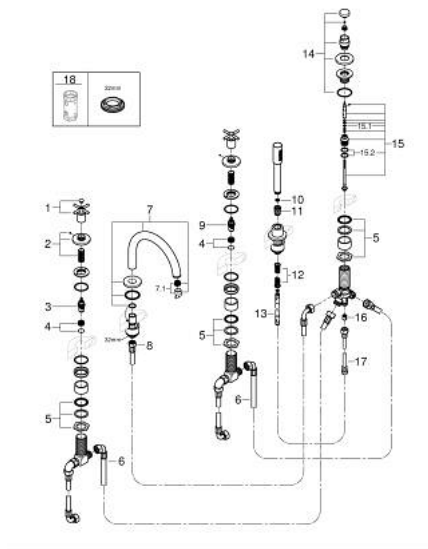

## 29 408 GL0 ΑΤΡΙΟ ΣΥΝΔΥΑΣΜΟΣ 5 ΟΠΩΝ ΜΠΑΝΙΟΥ

### ΠΕΡΙΓΡΑΦΗ ΠΡΟΪΟΝΤΟΣ

- Χρώμα: cool sunrise
- κεραμική κεφαλή 1/2", 90°
- Φινίρισμα GROHE LongLife
- αποτελούμενο από :
  - προ συναρμολογημένο ρουζούνι
  - με σταυροειδείς λαβές
  - bath spout with mousseur and diverter bath/shower
  - ντους χειρός Rainshower Aqua Stick 6.5 λίτρα/λεπτό
  - shower hose 2000 mm
  - εύκαμπτοι σωλήνες σύνδεσης
  - σύνδεση για σπιράλ ντους
  - προστασία κατά της ανάστροφης ροής
- can be used with 29 037
- Περιλαμβάνονται δύο διαφορετικά σετ καπακιών. Ένα σετ με σήμανση "H" και "C", ένα σετ χωρίς σήμανση.

## 29 408 GL0 ΑΤΡΙΟ ΣΥΝΔΥΑΣΜΟΣ 5 ΟΠΩΝ ΜΠΆΝΙΟΥ

### ΑΝΤΑΛΛΑΚΤΙΚΑ , Οκτωβρίου 2021 – τώρα

- 1: Cross handle bath (Αριθμός ανταλλακτικού 14217GL0)
- 2: Ροζέτα (Αριθμός ανταλλακτικού 101351GL00)
- 3: Κεραμικός μηχανισμός 3/4" (Αριθμός ανταλλακτικού 45888000)
- 4: Εδρα βαλβίδας 3/4" (Αριθμός ανταλλακτικού 45345000)
- 5: Βιδωτή σύνδεση άξονα (Αριθμός ανταλλακτικού 45444000)
- 6: Σπιράλ σύνδεσης (Αριθμός ανταλλακτικού 48019000)
- 7: Σωληνωτό ρουξούνι 3/4 " (Αριθμός ανταλλακτικού 101350GL00)
- 7.1: Φίλτρο ροής (Αριθμός ανταλλακτικού 13926000)
- 8: Σπιράλ σύνδεσης (Αριθμός ανταλλακτικού 48018000)
- 9: Κεραμικός μηχανισμός 3/4" (Αριθμός ανταλλακτικού 45887000)
- 10: Φίλτρο ακαθαρσιών (Αριθμός ανταλλακτικού 0700200M)
- 11: Κωνικό παξιμάδι (Αριθμός ανταλλακτικού 08864GL0)
- 12: Ελατήριο επαναφοράς (Αριθμός ανταλλακτικού 00869000)
- 13: Μεταλλικό σπιράλ ντους (Αριθμός ανταλλακτικού 28146000)
- 14: Κεφαλή Διανομέα (Αριθμός ανταλλακτικού 48411GL0)
- 15: Διανομέας (Αριθμός ανταλλακτικού 45443000)
- 15.1: O-Ρινγκ Ø6 x Ø2 (Αριθμός ανταλλακτικού 0128300M)
- 15.2: O-ρινγκ (Αριθμός ανταλλακτικού 0120500M)
- 16: Βαλβίδα αντεπιστροφής (Αριθμός ανταλλακτικού 08565000)
- 17: Σπιράλ σύνδεσης (Αριθμός ανταλλακτικού 07300000)
- 18: Κλειδί (Αριθμός ανταλλακτικού 19332000)\*