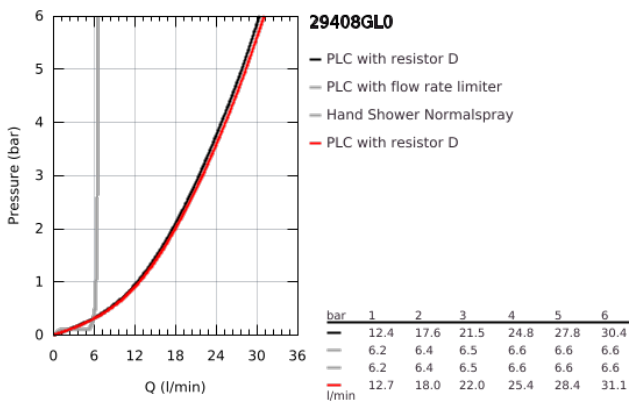

### ΠΕΡΙΓΡΑΦΗ ΠΡΟΪΟΝΤΟΣ

- Χρώμα: cool sunrise
- κεραμική κεφαλή 1/2", 90°
- Φινίρισμα GROHE LongLife
- αποτελούμενο από :
  - προ συναρμολογημένο ρουζούνι
  - με σταυροειδείς λαβές
  - bath spout with mousseur and diverter bath/shower
  - ντους χειρός Rainshower Aqua Stick 6.5 λίτρα/λεπτό
  - shower hose 2000 mm
  - εύκαμπτοι σωλήνες σύνδεσης
  - σύνδεση για σπιράλ ντους
  - προστασία κατά της ανάστροφης ροής
- can be used with 29 037
- Περιλαμβάνονται δύο διαφορετικά σετ καπακιών. Ένα σετ με σήμανση "H" και "C", ένα σετ χωρίς σήμανση.