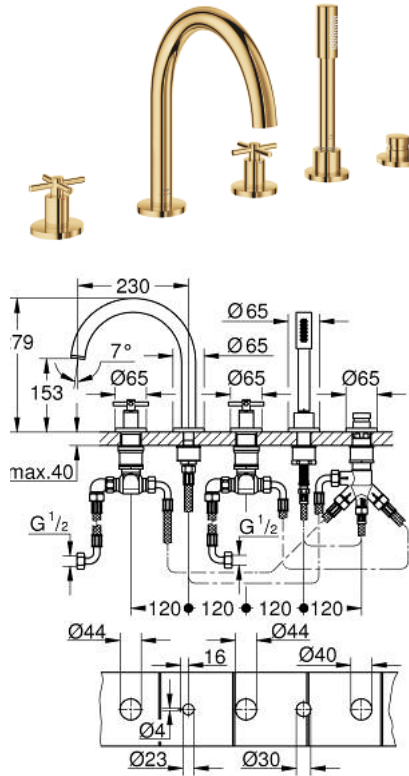

## 29 408 GL0 ΑΤΡΙΟ ΣΥΝΔΥΑΣΜΟΣ 5 ΟΠΩΝ ΜΠΑΝΙΟΥ

### ΠΕΡΙΓΡΑΦΗ ΠΡΟΪΟΝΤΟΣ

- Χρώμα: cool sunrise
- κεραμική κεφαλή 1/2", 90°
- Φινίρισμα GROHE LongLife
- αποτελούμενο από :
  - προ συναρμολογημένο ρουζούνι
  - με σταυροειδείς λαβές
  - bath spout with mousseur and diverter bath/shower
  - ντους χειρός Rainshower Aqua Stick 6.5 λίτρα/λεπτό
  - shower hose 2000 mm
  - εύκαμπτοι σωλήνες σύνδεσης
  - σύνδεση για σπιράλ ντους
  - προστασία κατά της ανάστροφης ροής
- can be used with 29 037
- Περιλαμβάνονται δύο διαφορετικά σετ καπακιών. Ένα σετ με σήμανση "H" και "C", ένα σετ χωρίς σήμανση.

## 29 408 GL0 ΑΤΡΙΟ ΣΥΝΔΥΑΣΜΟΣ 5 ΟΠΩΝ ΜΠΆΝΙΟΥ

### ΑΝΤΑΛΛΑΚΤΙΚΑ , Οκτωβρίου 2021 – τώρα

- 1: Cross handle bath (Αριθμός ανταλλακτικού 14217GL0)
- 2: Ροζέτα (Αριθμός ανταλλακτικού 101351GL00)
- 3: Κεραμικός μηχανισμός 3/4" (Αριθμός ανταλλακτικού 45888000)
- 4: Εδρα βαλβίδας 3/4" (Αριθμός ανταλλακτικού 45345000)
- 5: Βιδωτή σύνδεση άξονα (Αριθμός ανταλλακτικού 45444000)
- 6: Σπιράλ σύνδεσης (Αριθμός ανταλλακτικού 48019000)
- 7: Σωληνωτό ρουξούνι 3/4 " (Αριθμός ανταλλακτικού 101350GL00)
- 7.1: Φίλτρο ροής (Αριθμός ανταλλακτικού 13926000)
- 8: Σπιράλ σύνδεσης (Αριθμός ανταλλακτικού 48018000)
- 9: Κεραμικός μηχανισμός 3/4" (Αριθμός ανταλλακτικού 45887000)
- 10: Φίλτρο ακαθαρσιών (Αριθμός ανταλλακτικού 0700200M)
- 11: Κωνικό παξιμάδι (Αριθμός ανταλλακτικού 08864GL0)
- 12: Ελατήριο επαναφοράς (Αριθμός ανταλλακτικού 00869000)
- 13: Μεταλλικό σπιράλ ντους (Αριθμός ανταλλακτικού 28146000)
- 14: Κεφαλή Διανομέα (Αριθμός ανταλλακτικού 48411GL0)
- 15: Διανομέας (Αριθμός ανταλλακτικού 45443000)
- 15.1: O-Ρινγκ Ø6 x Ø2 (Αριθμός ανταλλακτικού 0128300M)
- 15.2: O-ρινγκ (Αριθμός ανταλλακτικού 0120500M)
- 16: Βαλβίδα αντεπιστροφής (Αριθμός ανταλλακτικού 08565000)
- 17: Σπιράλ σύνδεσης (Αριθμός ανταλλακτικού 07300000)
- 18: Κλειδί (Αριθμός ανταλλακτικού 19332000)\*