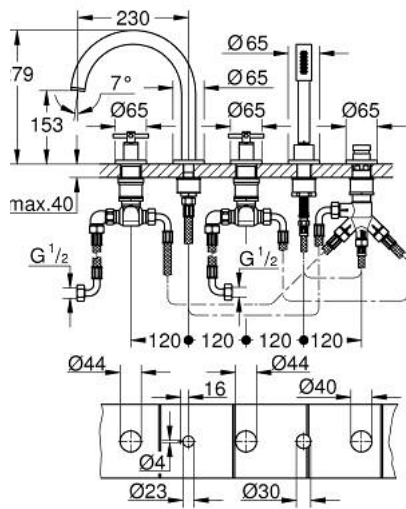

## 29 408 GN0 ΑΤΡΙΟ ΣΥΝΔΥΑΣΜΟΣ 5 ΟΠΩΝ ΜΠΑΝΙΟΥ

### ΠΕΡΙΓΡΑΦΗ ΠΡΟΪΟΝΤΟΣ

- Χρώμα: brushed cool sunrise
- κεραμική κεφαλή 1/2", 90°
- Φινίρισμα GROHE LongLife
- αποτελούμενο από :
  - προ συναρμολογημένο ρουζούνι
  - με σταυροειδείς λαβές
  - bath spout with mousseur and diverter bath/shower
  - ντους χειρός Rainshower Aqua Stick 6.5 λίτρα/λεπτό
  - shower hose 2000 mm
  - εύκαμπτοι σωλήνες σύνδεσης
  - σύνδεση για σπιράλ ντους
  - προστασία κατά της ανάστροφης ροής
- can be used with 29 037
- Περιλαμβάνονται δύο διαφορετικά σετ καπακιών. Ένα σετ με σήμανση "H" και "C", ένα σετ χωρίς σήμανση.