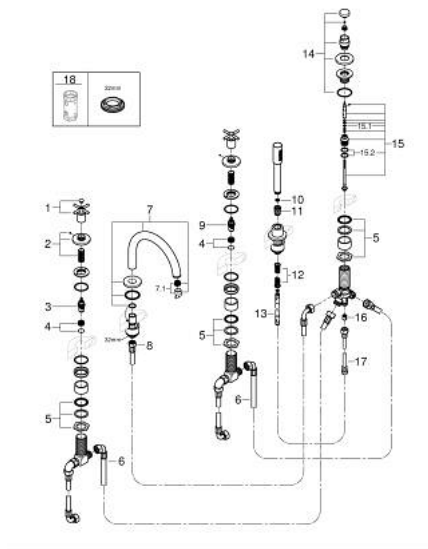

29 408 KF0 ΑΤΡΙΟ ΣΥΝΔΥΑΣΜΟΣ 5 ΟΠΩΝ ΜΠΑΝΙΟΥ

ΠΕΡΙΓΡΑΦΗ ΠΡΟΪΟΝΤΟΣ

- Χρώμα: phantom black
- κεραμική κεφαλή 1/2", 90°
- προ συναρμολογημένο ρουξούνι
- με σταυροειδείς λαβές
- bath spout with mousseur and diverter bath/shower
- ντους χειρός Rainshower Aqua Stick 6.5 λίτρα/λεπτό
- shower hose 2000 mm
- εύκαμπτοι σωλήνες σύνδεσης
- σύνδεση για σπιράλ ντους
- προστασία κατά της ανάστροφης ροής
- can be used with 29 037
- Περιλαμβάνονται δύο διαφορετικά σετ καπακιών. Ένα σετ με σήμανση "H" και "C", ένα σετ χωρίς σήμανση.

29 408 KF0 ΑΤΡΙΟ ΣΥΝΔΥΑΣΜΟΣ 5 ΟΠΩΝ ΜΠΆΝΙΟΥ

ΑΝΤΑΛΛΑΚΤΙΚΑ , Ιανουαρίου 2024 – τώρα

- 1: Cross handle bath (Αριθμός ανταλλακτικού 14217KF0)
- 2: Ροζέτα (Αριθμός ανταλλακτικού 101351KF00)
- 3: Κεραμικός μηχανισμός 3/4" (Αριθμός ανταλλακτικού 45888000)
- 4: Εδρα βαλβίδας 3/4" (Αριθμός ανταλλακτικού 45345000)
- 5: Βιδωτή σύνδεση άξονα (Αριθμός ανταλλακτικού 45444000)
- 6: Σπιράλ σύνδεσης (Αριθμός ανταλλακτικού 48019000)
- 7: Σωληνωτό ρουξούνι 3/4 " (Αριθμός ανταλλακτικού 101350KF00)
- 7.1: Φίλτρο ροής (Αριθμός ανταλλακτικού 13926000)
- 8: Σπιράλ σύνδεσης (Αριθμός ανταλλακτικού 48018000)
- 9: Κεραμικός μηχανισμός 3/4" (Αριθμός ανταλλακτικού 45887000)
- 10: Φίλτρο ακαθαρσιών (Αριθμός ανταλλακτικού 0700200M)
- 11: Κωνικό παξιμάδι (Αριθμός ανταλλακτικού 08864KU0)
- 12: Ελατήριο επαναφοράς (Αριθμός ανταλλακτικού 00869000)
- 13: Μεταλλικό σπιράλ ντους (Αριθμός ανταλλακτικού 28146000)
- 14: Κεφαλή Διανομέα (Αριθμός ανταλλακτικού 48411KF0)
- 15: Διανομέας (Αριθμός ανταλλακτικού 45443000)
- 15.1: O-Ρινγκ Ø6 x Ø2 (Αριθμός ανταλλακτικού 0128300M)
- 15.2: O-ρινγκ (Αριθμός ανταλλακτικού 0120500M)
- 16: Βαλβίδα αντεπιστροφής (Αριθμός ανταλλακτικού 08565000)
- 17: Σπιράλ σύνδεσης (Αριθμός ανταλλακτικού 07300000)
- 18: Κλειδί (Αριθμός ανταλλακτικού 19332000)*