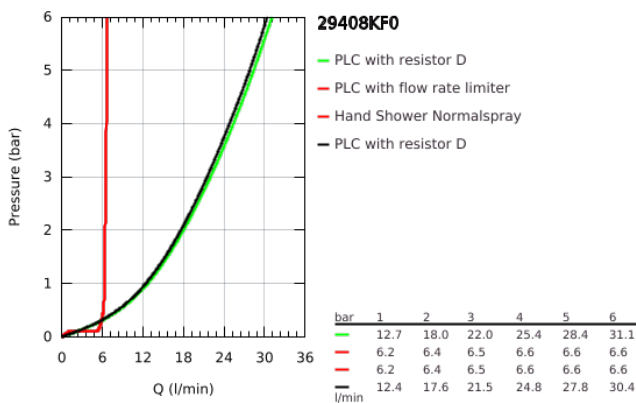

29 408 KF0 ΑΤΡΙΟ ΣΥΝΔΥΑΣΜΟΣ 5 ΟΠΩΝ ΜΠΑΝΙΟΥ

ΠΕΡΙΓΡΑΦΗ ΠΡΟΪΟΝΤΟΣ

- Χρώμα: phantom black
- κεραμική κεφαλή 1/2", 90°
- προ συναρμολογημένο ρουξούνι
- με σταυροειδείς λαβές
- bath spout with mousseur and diverter bath/shower
- ντους χειρός Rainshower Aqua Stick 6.5 λίτρα/λεπτό
- shower hose 2000 mm
- εύκαμπτοι σωλήνες σύνδεσης
- σύνδεση για σπιράλ ντους
- προστασία κατά της ανάστροφης ροής
- can be used with 29 037
- Περιλαμβάνονται δύο διαφορετικά σετ καπακιών. Ένα σετ με σήμανση "H" και "C", ένα σετ χωρίς σήμανση.