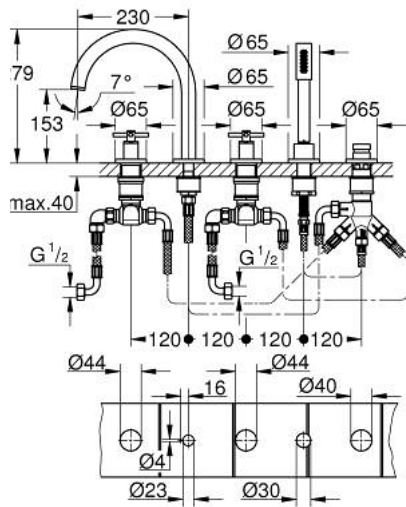

29 408 KF0 ΑΤΡΙΟ ΣΥΝΔΥΑΣΜΟΣ 5 ΟΠΩΝ ΜΠΑΝΙΟΥ

ΠΕΡΙΓΡΑΦΗ ΠΡΟΪΟΝΤΟΣ

- Χρώμα: phantom black
- κεραμική κεφαλή 1/2", 90°
- προ συναρμολογημένο ρουξούνι
- με σταυροειδείς λαβές
- bath spout with mousseur and diverter bath/shower
- ντους χειρός Rainshower Aqua Stick 6.5 λίτρα/λεπτό
- shower hose 2000 mm
- εύκαμπτοι σωλήνες σύνδεσης
- σύνδεση για σπιράλ ντους
- προστασία κατά της ανάστροφης ροής
- can be used with 29 037
- Περιλαμβάνονται δύο διαφορετικά σετ καπακιών. Ένα σετ με σήμανση "H" και "C", ένα σετ χωρίς σήμανση.

29 408 KF0 ΑΤΡΙΟ ΣΥΝΔΥΑΣΜΟΣ 5 ΟΠΩΝ ΜΠΆΝΙΟΥ

ΑΝΤΑΛΛΑΚΤΙΚΑ , Ιανουαρίου 2024 – τώρα

- 1: Cross handle bath (Αριθμός ανταλλακτικού 14217KF0)
- 2: Ροζέτα (Αριθμός ανταλλακτικού 101351KF00)
- 3: Κεραμικός μηχανισμός 3/4" (Αριθμός ανταλλακτικού 45888000)
- 4: Εδρα βαλβίδας 3/4" (Αριθμός ανταλλακτικού 45345000)
- 5: Βιδωτή σύνδεση άξονα (Αριθμός ανταλλακτικού 45444000)
- 6: Σπιράλ σύνδεσης (Αριθμός ανταλλακτικού 48019000)
- 7: Σωληνωτό ρουξούνι 3/4 " (Αριθμός ανταλλακτικού 101350KF00)
- 7.1: Φίλτρο ροής (Αριθμός ανταλλακτικού 13926000)
- 8: Σπιράλ σύνδεσης (Αριθμός ανταλλακτικού 48018000)
- 9: Κεραμικός μηχανισμός 3/4" (Αριθμός ανταλλακτικού 45887000)
- 10: Φίλτρο ακαθαρσιών (Αριθμός ανταλλακτικού 0700200M)
- 11: Κωνικό παξιμάδι (Αριθμός ανταλλακτικού 08864KU0)
- 12: Ελατήριο επαναφοράς (Αριθμός ανταλλακτικού 00869000)
- 13: Μεταλλικό σπιράλ ντους (Αριθμός ανταλλακτικού 28146000)
- 14: Κεφαλή Διανομέα (Αριθμός ανταλλακτικού 48411KF0)
- 15: Διανομέας (Αριθμός ανταλλακτικού 45443000)
- 15.1: O-Ρινγκ Ø6 x Ø2 (Αριθμός ανταλλακτικού 0128300M)
- 15.2: O-ρινγκ (Αριθμός ανταλλακτικού 0120500M)
- 16: Βαλβίδα αντεπιστροφής (Αριθμός ανταλλακτικού 08565000)
- 17: Σπιράλ σύνδεσης (Αριθμός ανταλλακτικού 07300000)
- 18: Κλειδί (Αριθμός ανταλλακτικού 19332000)*